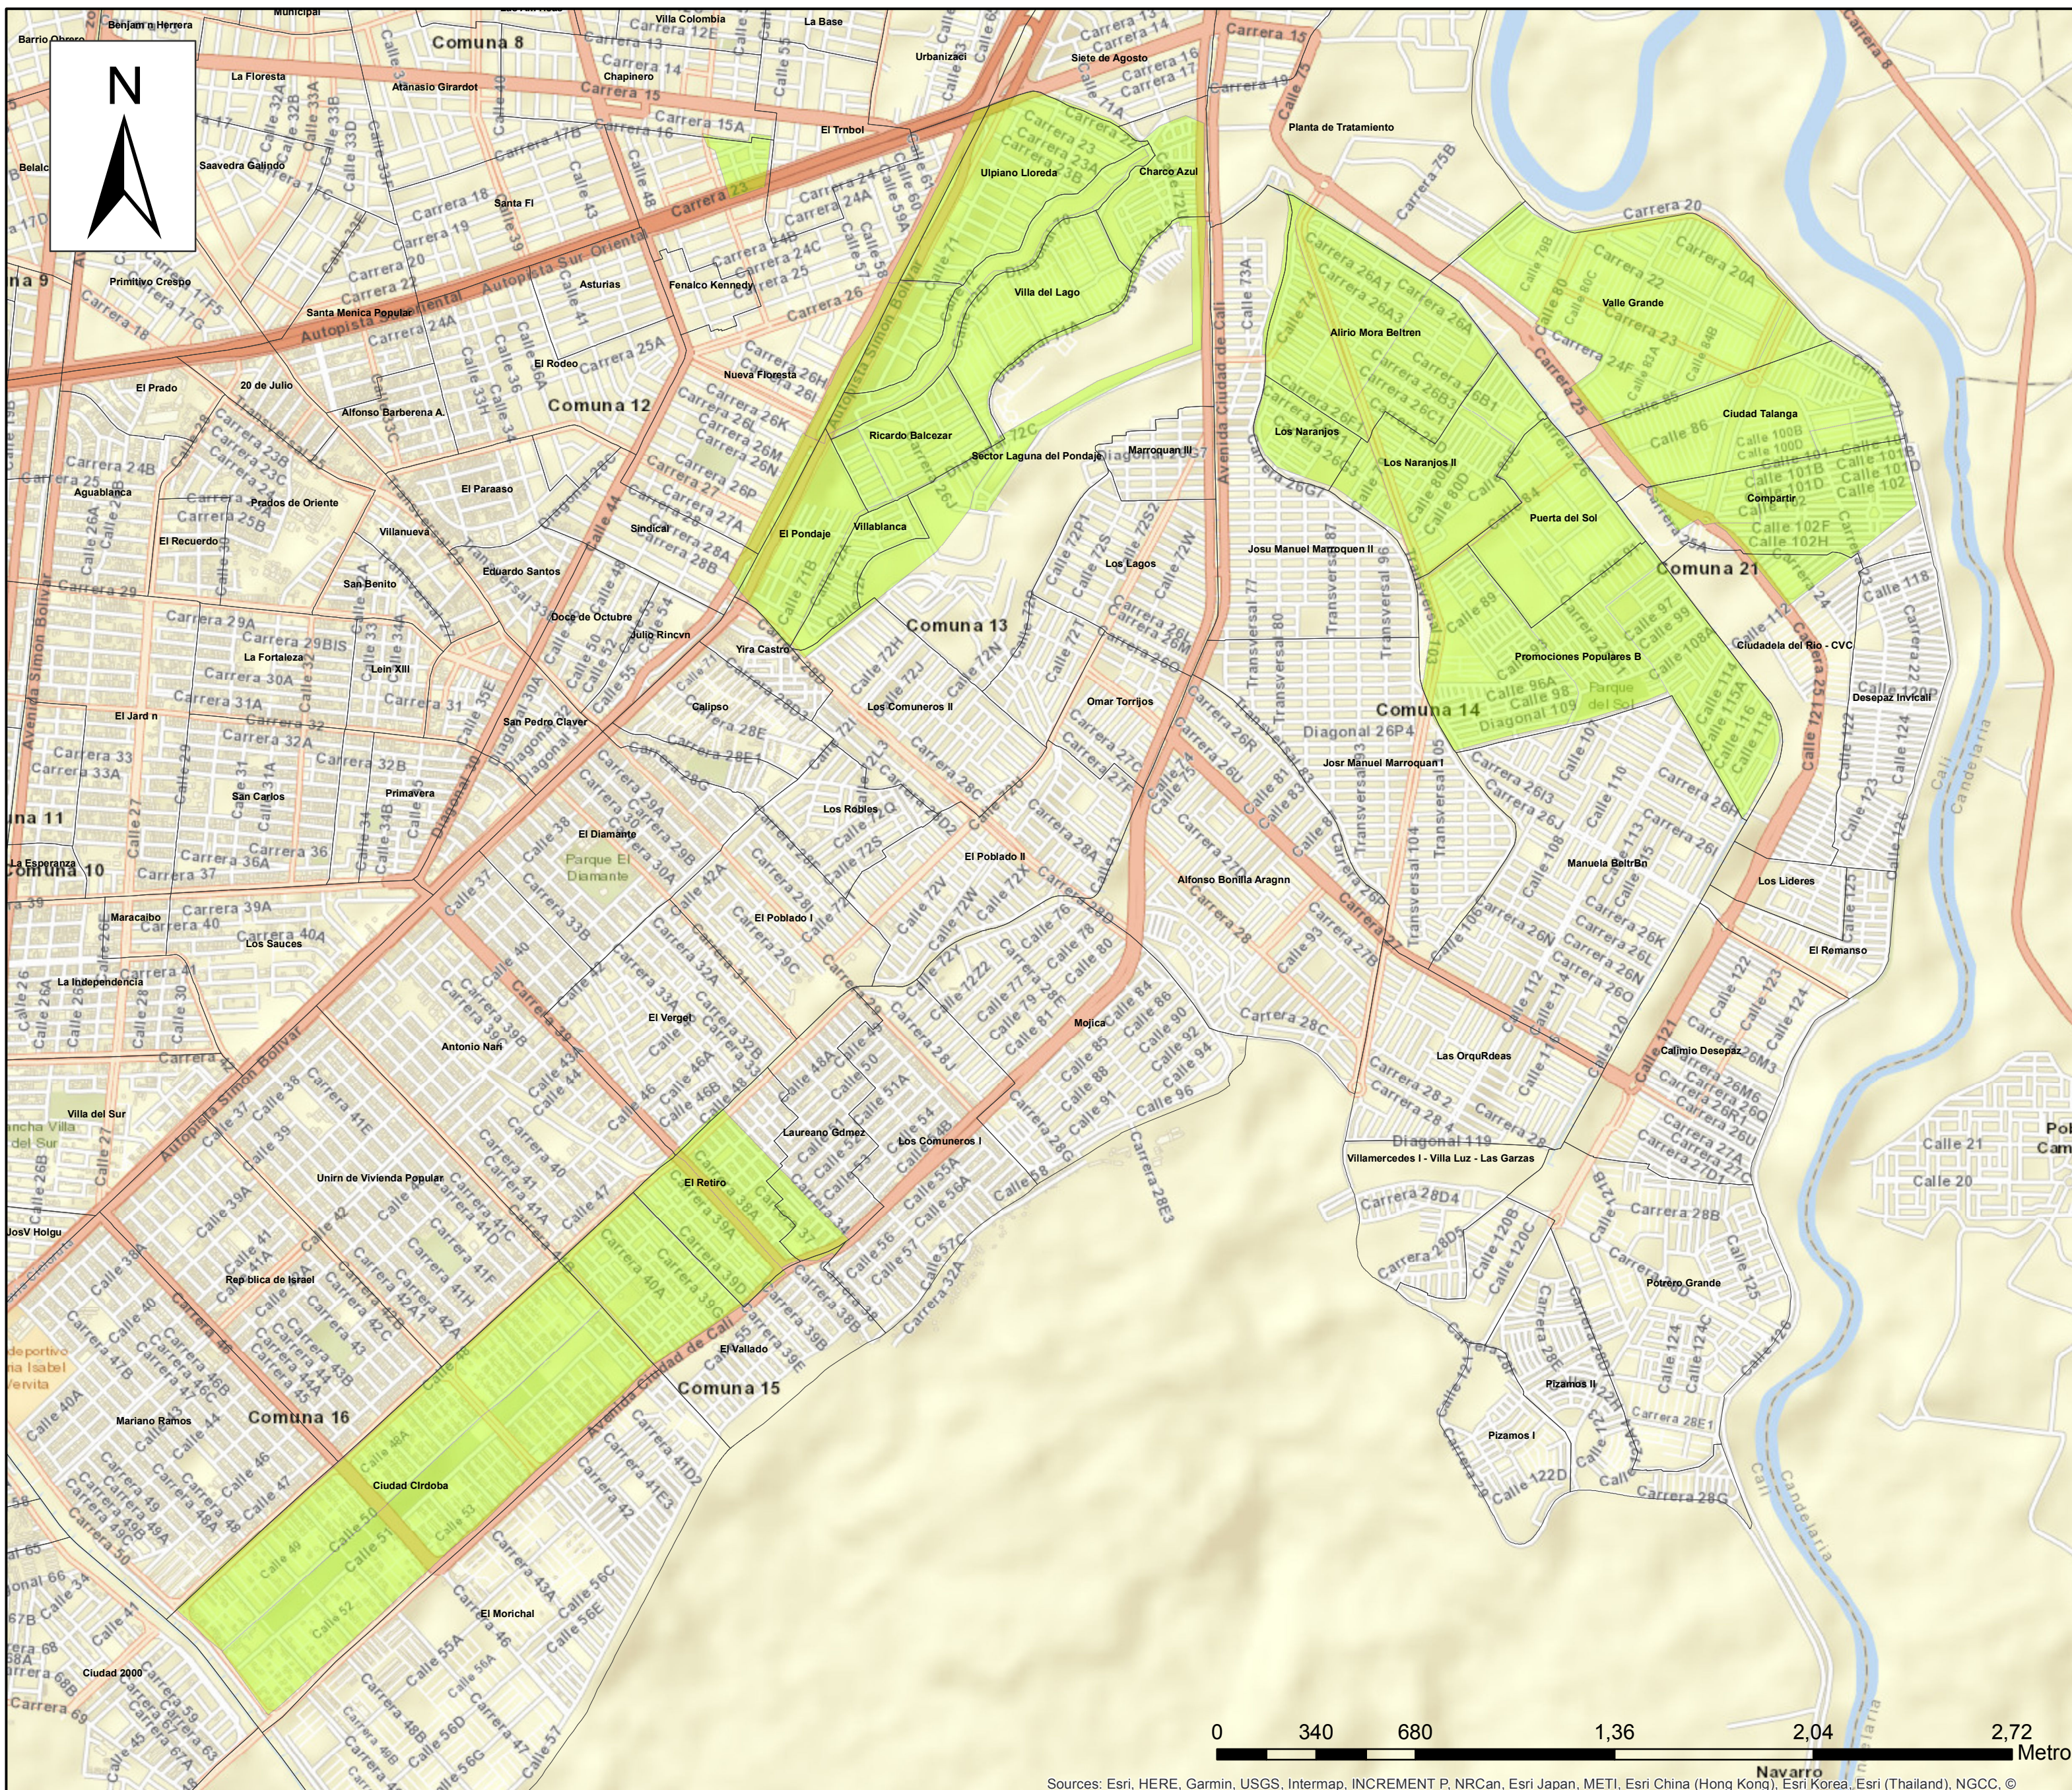

NUEVO ESQUEMA DE RECOLECCION CALI FRECUENCIA L-X-V MAÑANA

CONTIENE:

Nuevo esquema de Recoleccion Cali frecuencia L-X-V en la mañana

ESCALA: 1:17,062

SISTEMA DE COORDENADAS:

MAGNA_OESTE

ELABORADO POR:

Esp. Sandra Patricia Acosta

FECHA DE ELABORACIÓN:

20 de mayo de 2020

CONVENCIONES

Dias de prestacion y Jornada

 L-X-V, M

LOCALIZACIÓN GENERAL