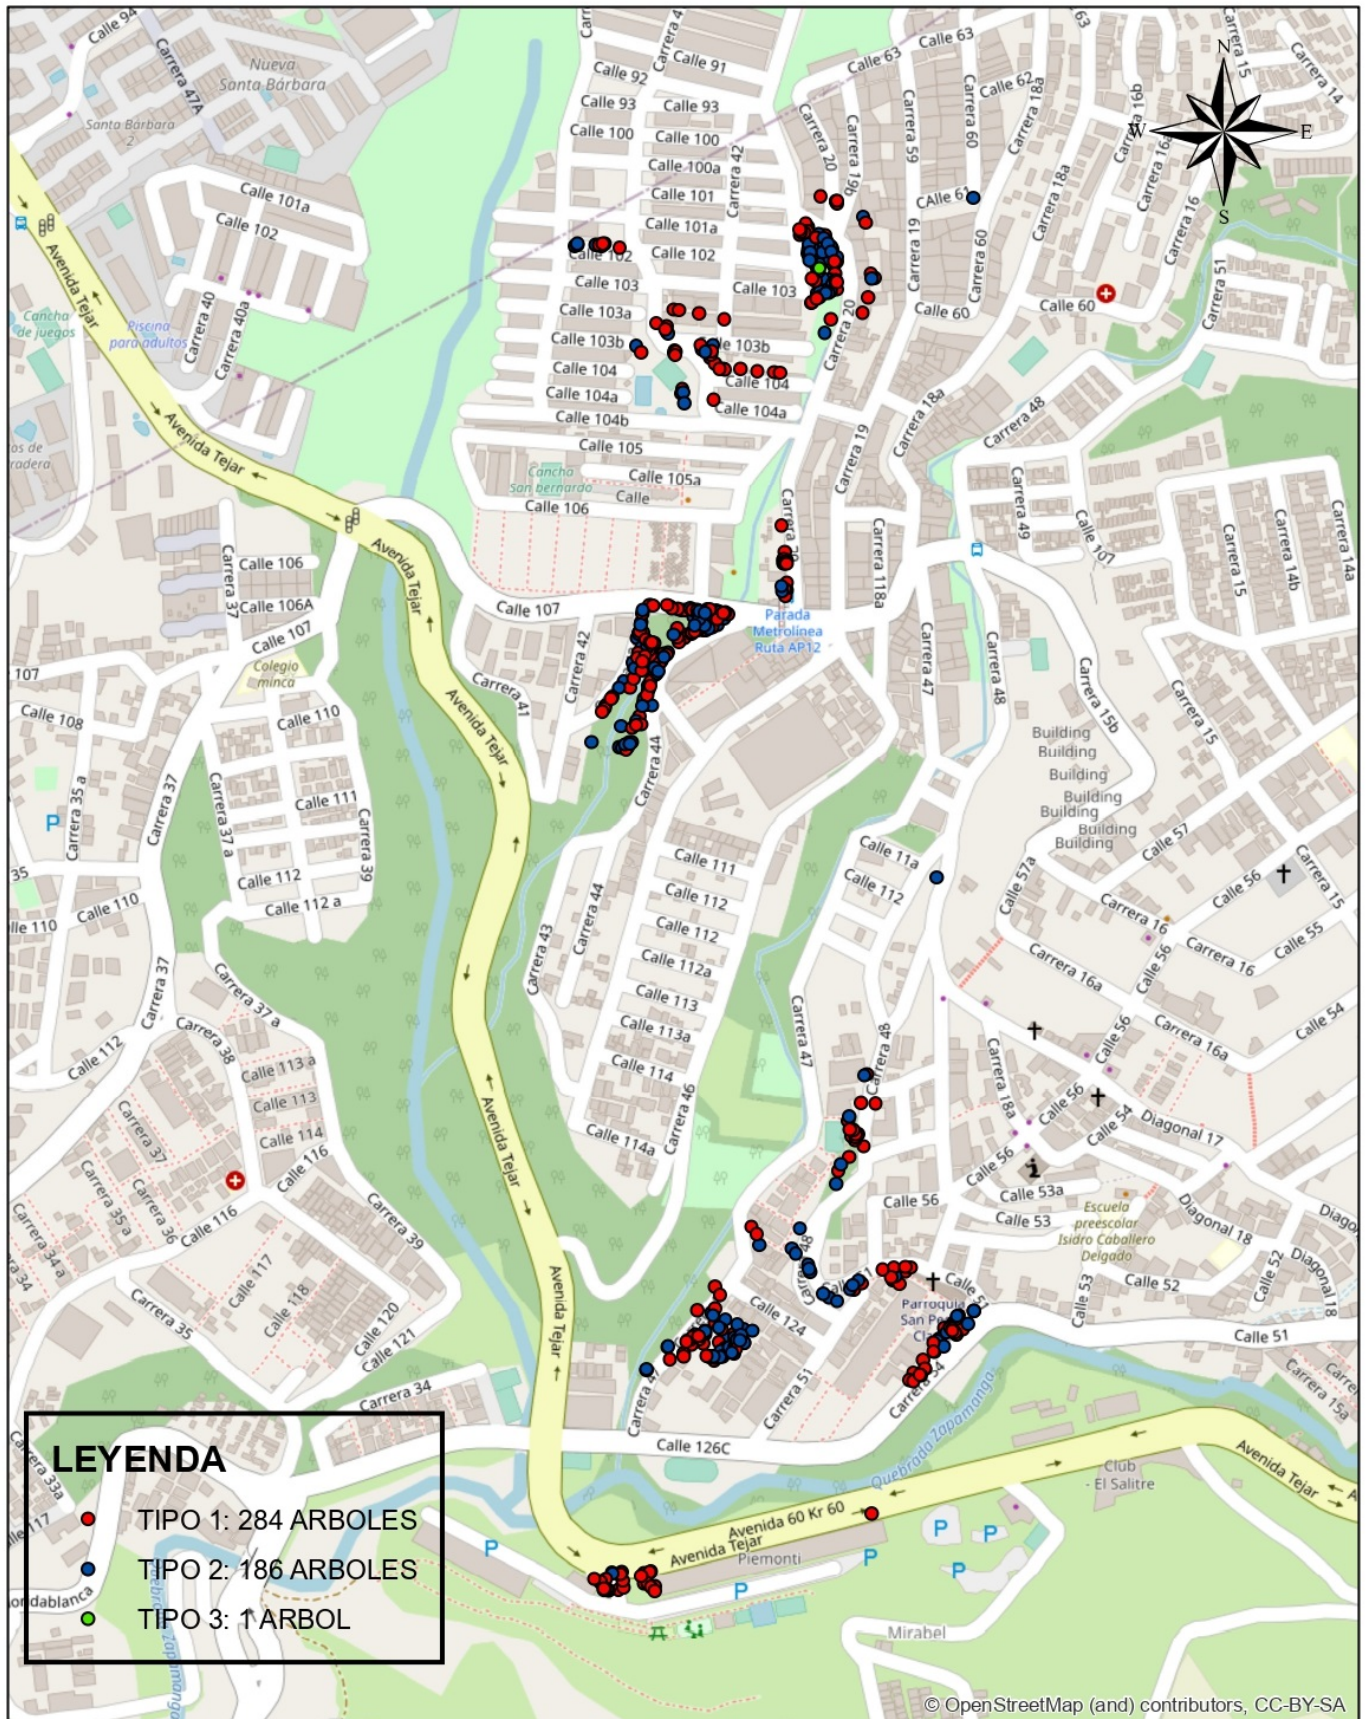

CRONOGRAMA CLUS FLORIDABLANCA

MES 1

CRONOGRAMA CLUS FLORIDABLANCA MES 2

**CRONOGRAMA PLUS FLORIDABLANCA
MES 3**

**CRONOGRAMA CLUS FLORIDABLANCA
MES 4**

**CRONOGRAMA CLUS FLORIDABLANCA
MES 5**

CRONOGRAMA CLUS FLORIDABLANCA
MES 6

**CRONOGRAMA CLUS FLORIDABLANCA
MES 7**

**CRONOGRAMA CLUS FLORIDABLANCA
MES 8**

**CRONOGRAMA CLUS FLORIDABLANCA
MES 9**

CRONOGRAMA CLUS FLORIDABLANCA
MES 10

CRONOGRAMA CLUS FLORIDABLANCA
MES 11

**CRONOGRAMA CLUS FLORIDABLANCA
MES 12**