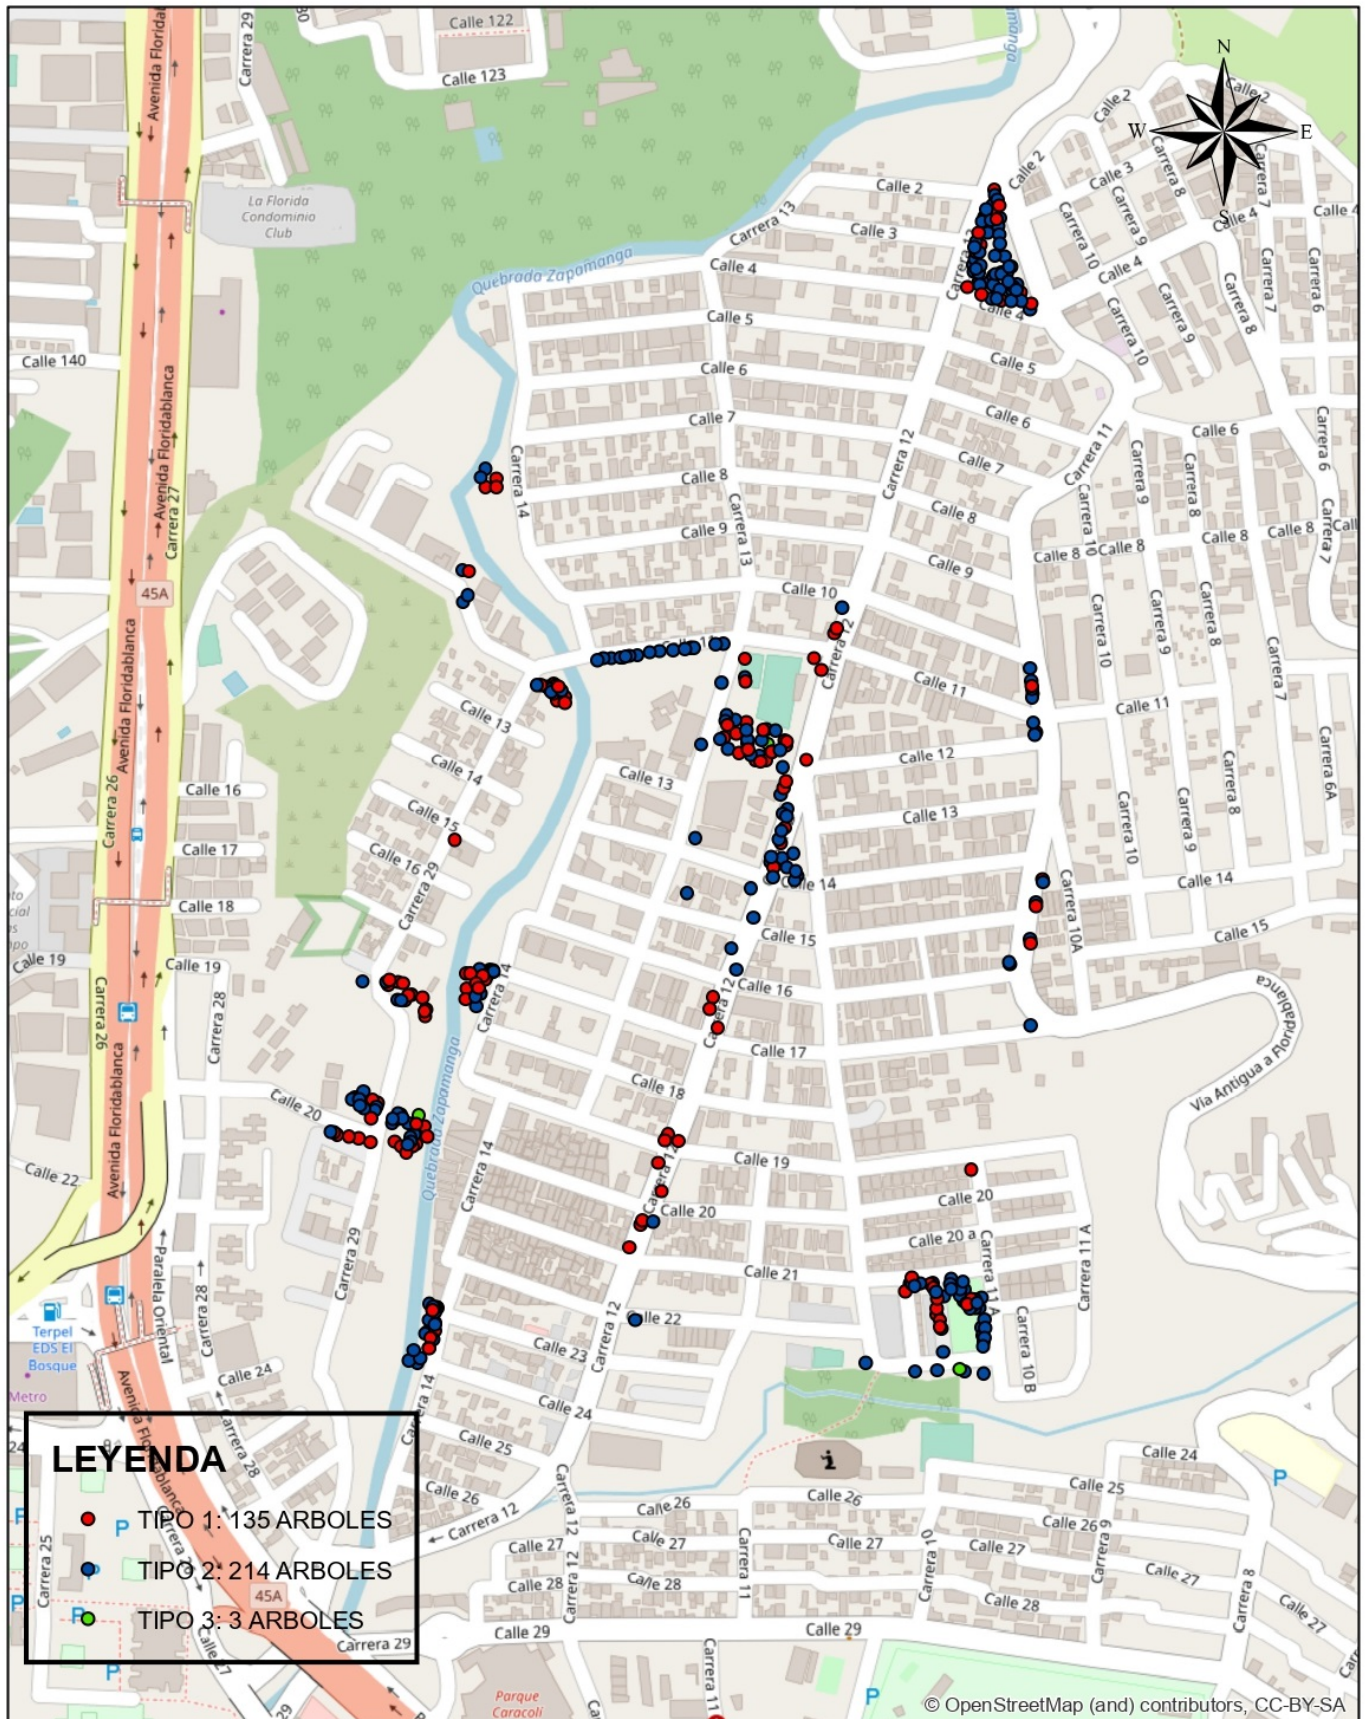

CRONOGRAMA CLUS FLORIDABLANCA

MES 1

CRONOGRAMA CLUS FLORIDABLANCA MES 2

**CRONOGRAMA PLUS FLORIDABLANCA
MES 3**

**CRONOGRAMA CLUS FLORIDABLANCA
MES 4**

**CRONOGRAMA CLUS FLORIDABLANCA
MES 5**

CRONOGRAMA CLUS FLORIDABLANCA
MES 6

**CRONOGRAMA CLUS FLORIDABLANCA
MES 7**

**CRONOGRAMA CLUS FLORIDABLANCA
MES 8**

**CRONOGRAMA CLUS FLORIDABLANCA
MES 9**

CRONOGRAMA CLUS FLORIDABLANCA
MES 10

CRONOGRAMA CLUS FLORIDABLANCA
MES 11

**CRONOGRAMA CLUS FLORIDABLANCA
MES 12**