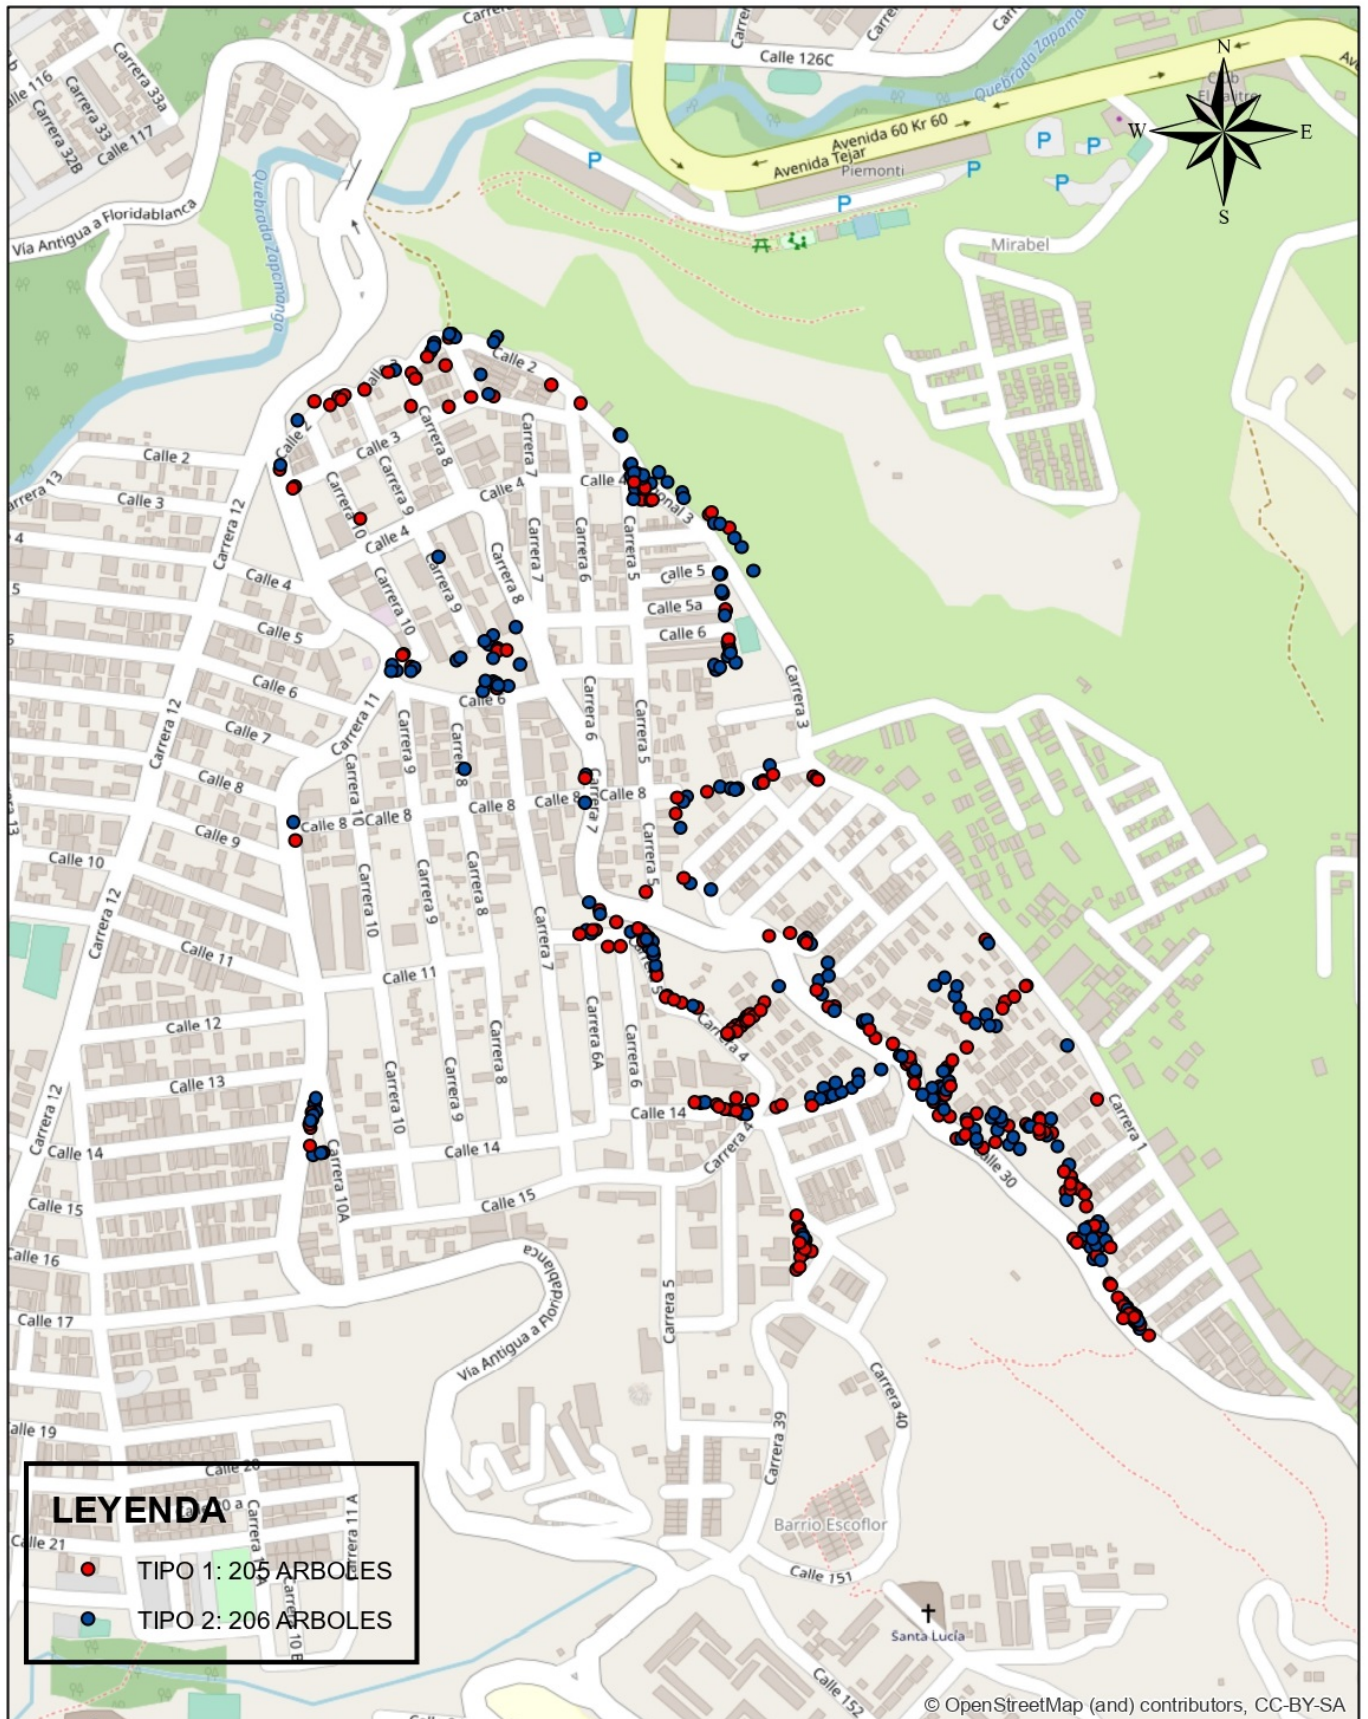

CRONOGRAMA CLUS FLORIDABLANCA

MES 1

CRONOGRAMA CLUS FLORIDABLANCA MES 2

**CRONOGRAMA PLUS FLORIDABLANCA
MES 3**

**CRONOGRAMA CLUS FLORIDABLANCA
MES 4**

**CRONOGRAMA CLUS FLORIDABLANCA
MES 5**

CRONOGRAMA CLUS FLORIDABLANCA
MES 6

**CRONOGRAMA CLUS FLORIDABLANCA
MES 7**

**CRONOGRAMA CLUS FLORIDABLANCA
MES 8**

**CRONOGRAMA CLUS FLORIDABLANCA
MES 9**

CRONOGRAMA CLUS FLORIDABLANCA
MES 10

CRONOGRAMA CLUS FLORIDABLANCA
MES 11

**CRONOGRAMA CLUS FLORIDABLANCA
MES 12**