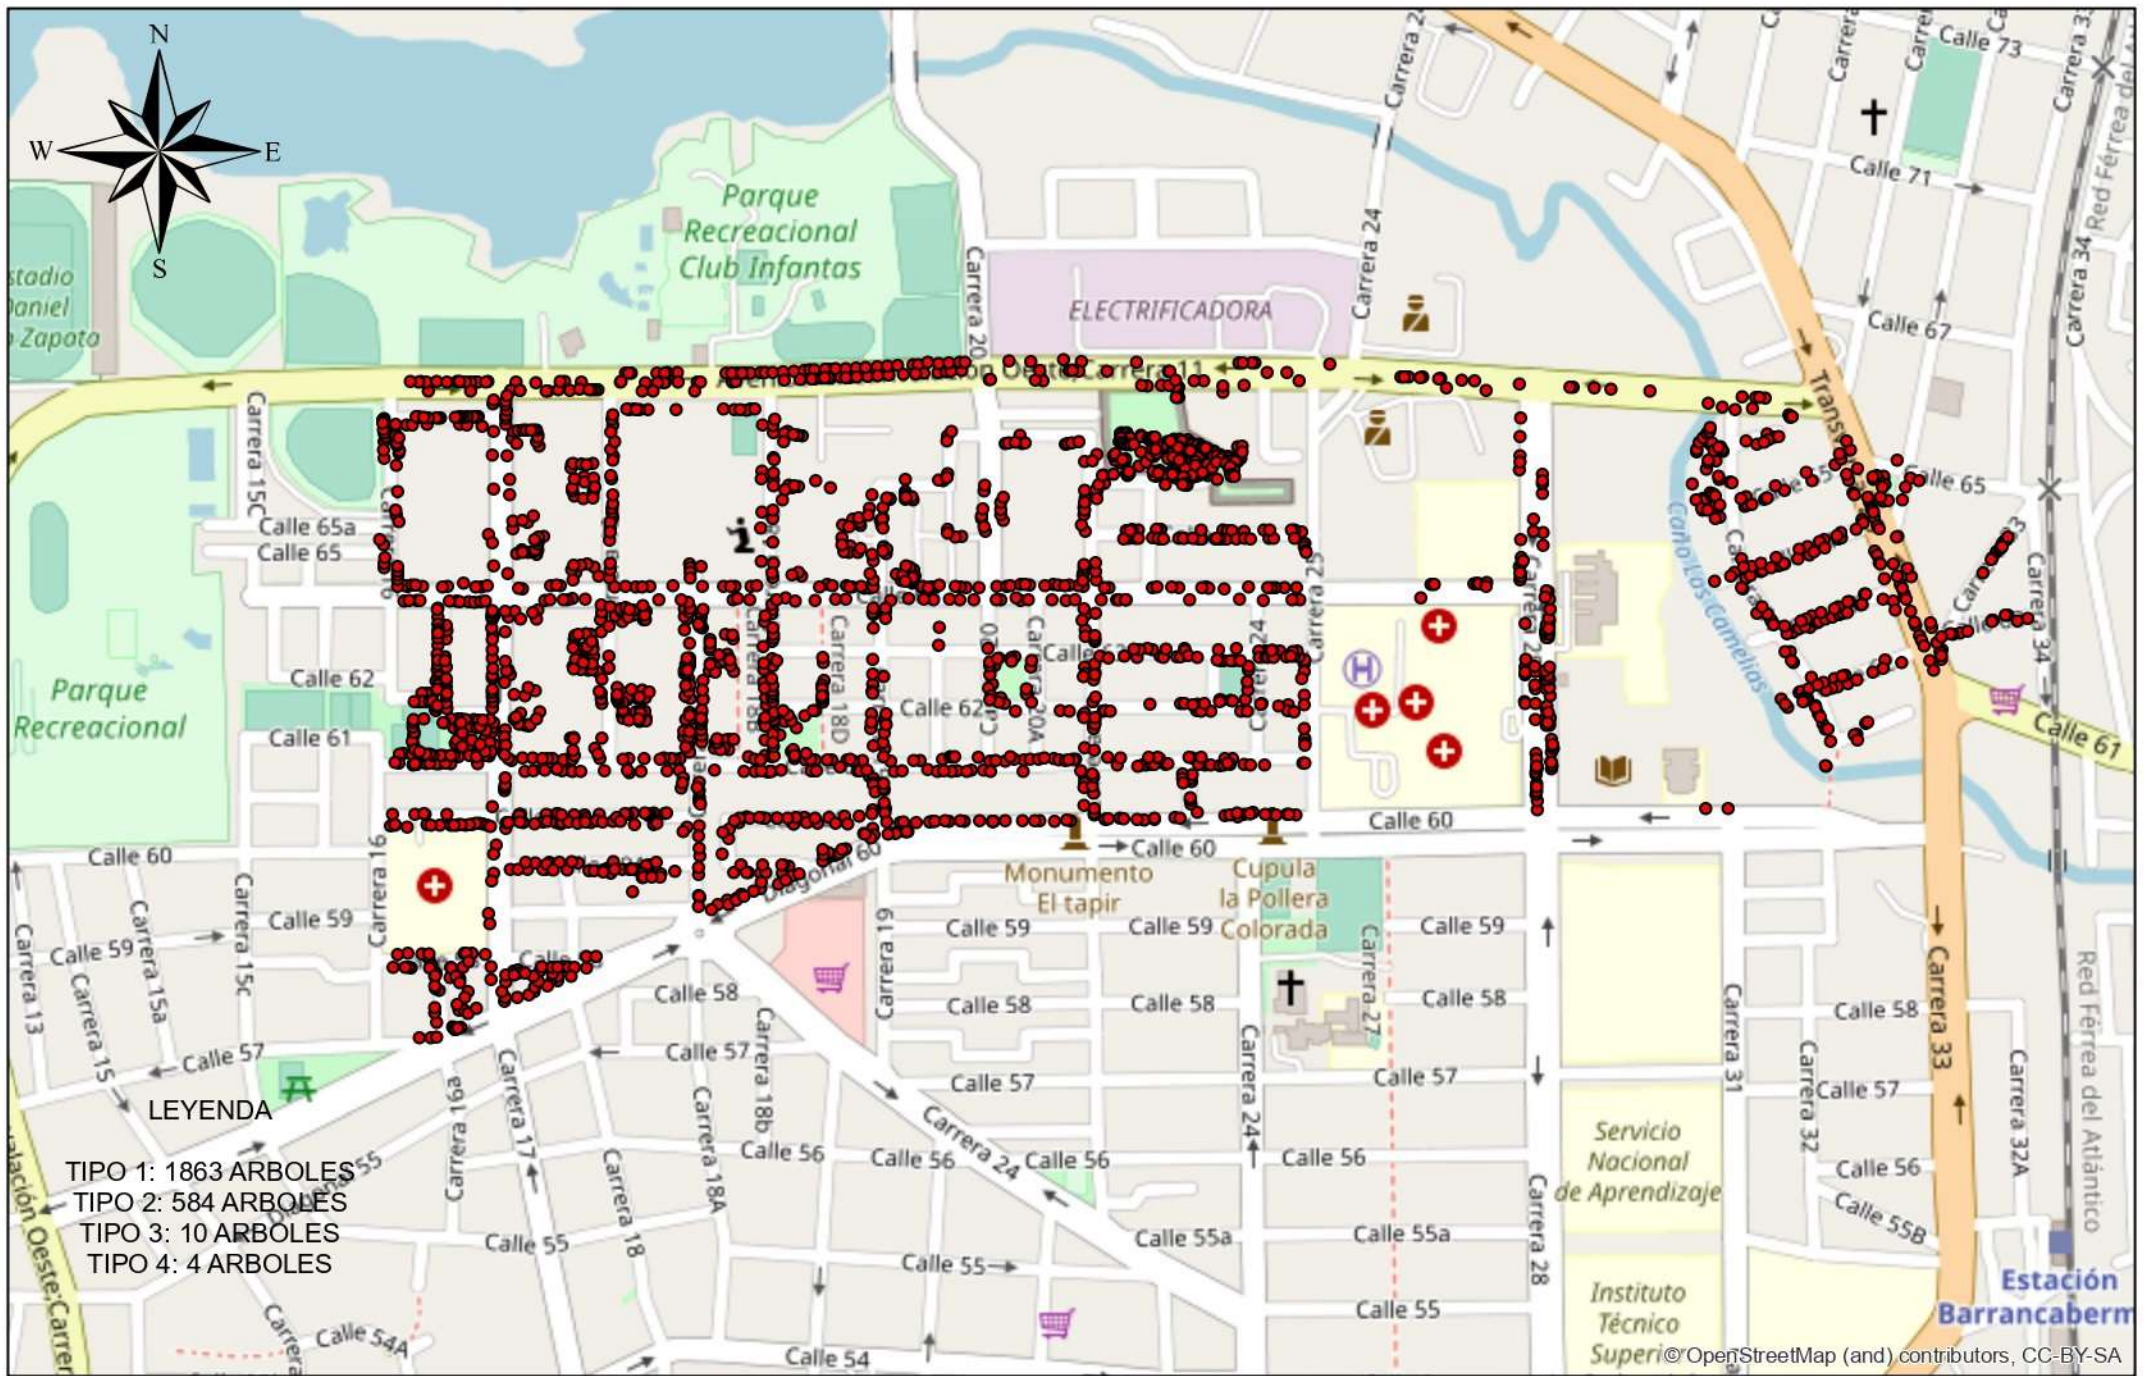

MUNICIPIO DE BARRANCABERMEJA
 CRONOGRAMA CLUS PODA
 MES 1

MUNICIPIO DE BARRANCABERMEJA
 CRONOGRAMA CLUS PODA
 MES 2

MUNICIPIO DE BARRANCABERMEJA
 CRONOGRAMA CLUS PODA
 MES 3

MUNICIPIO DE BARRANCABERMEJA
 CRONOGRAMA CLUS PODA
 MES 4

MUNICIPIO DE BARRANCABERMEJA
 CRONOGRAMA CLUS PODA
 MES 5

MUNICIPIO DE BARRANCABERMEJA
 CRONOGRAMA CLUS PODA
 MES 6

MUNICIPIO DE BARRANCABERMEJA
CRONOGRAMA CLUS PODA
MES 7

MUNICIPIO DE BARRANCABERMEJA
 CRONOGRAMA CLUS PODA
 MES 8

© OpenStreetMap (and) contributors, CC-BY-SA

MUNICIPIO DE BARRANCABERMEJA
 CRONOGRAMA CLUS PODA
 MES 18