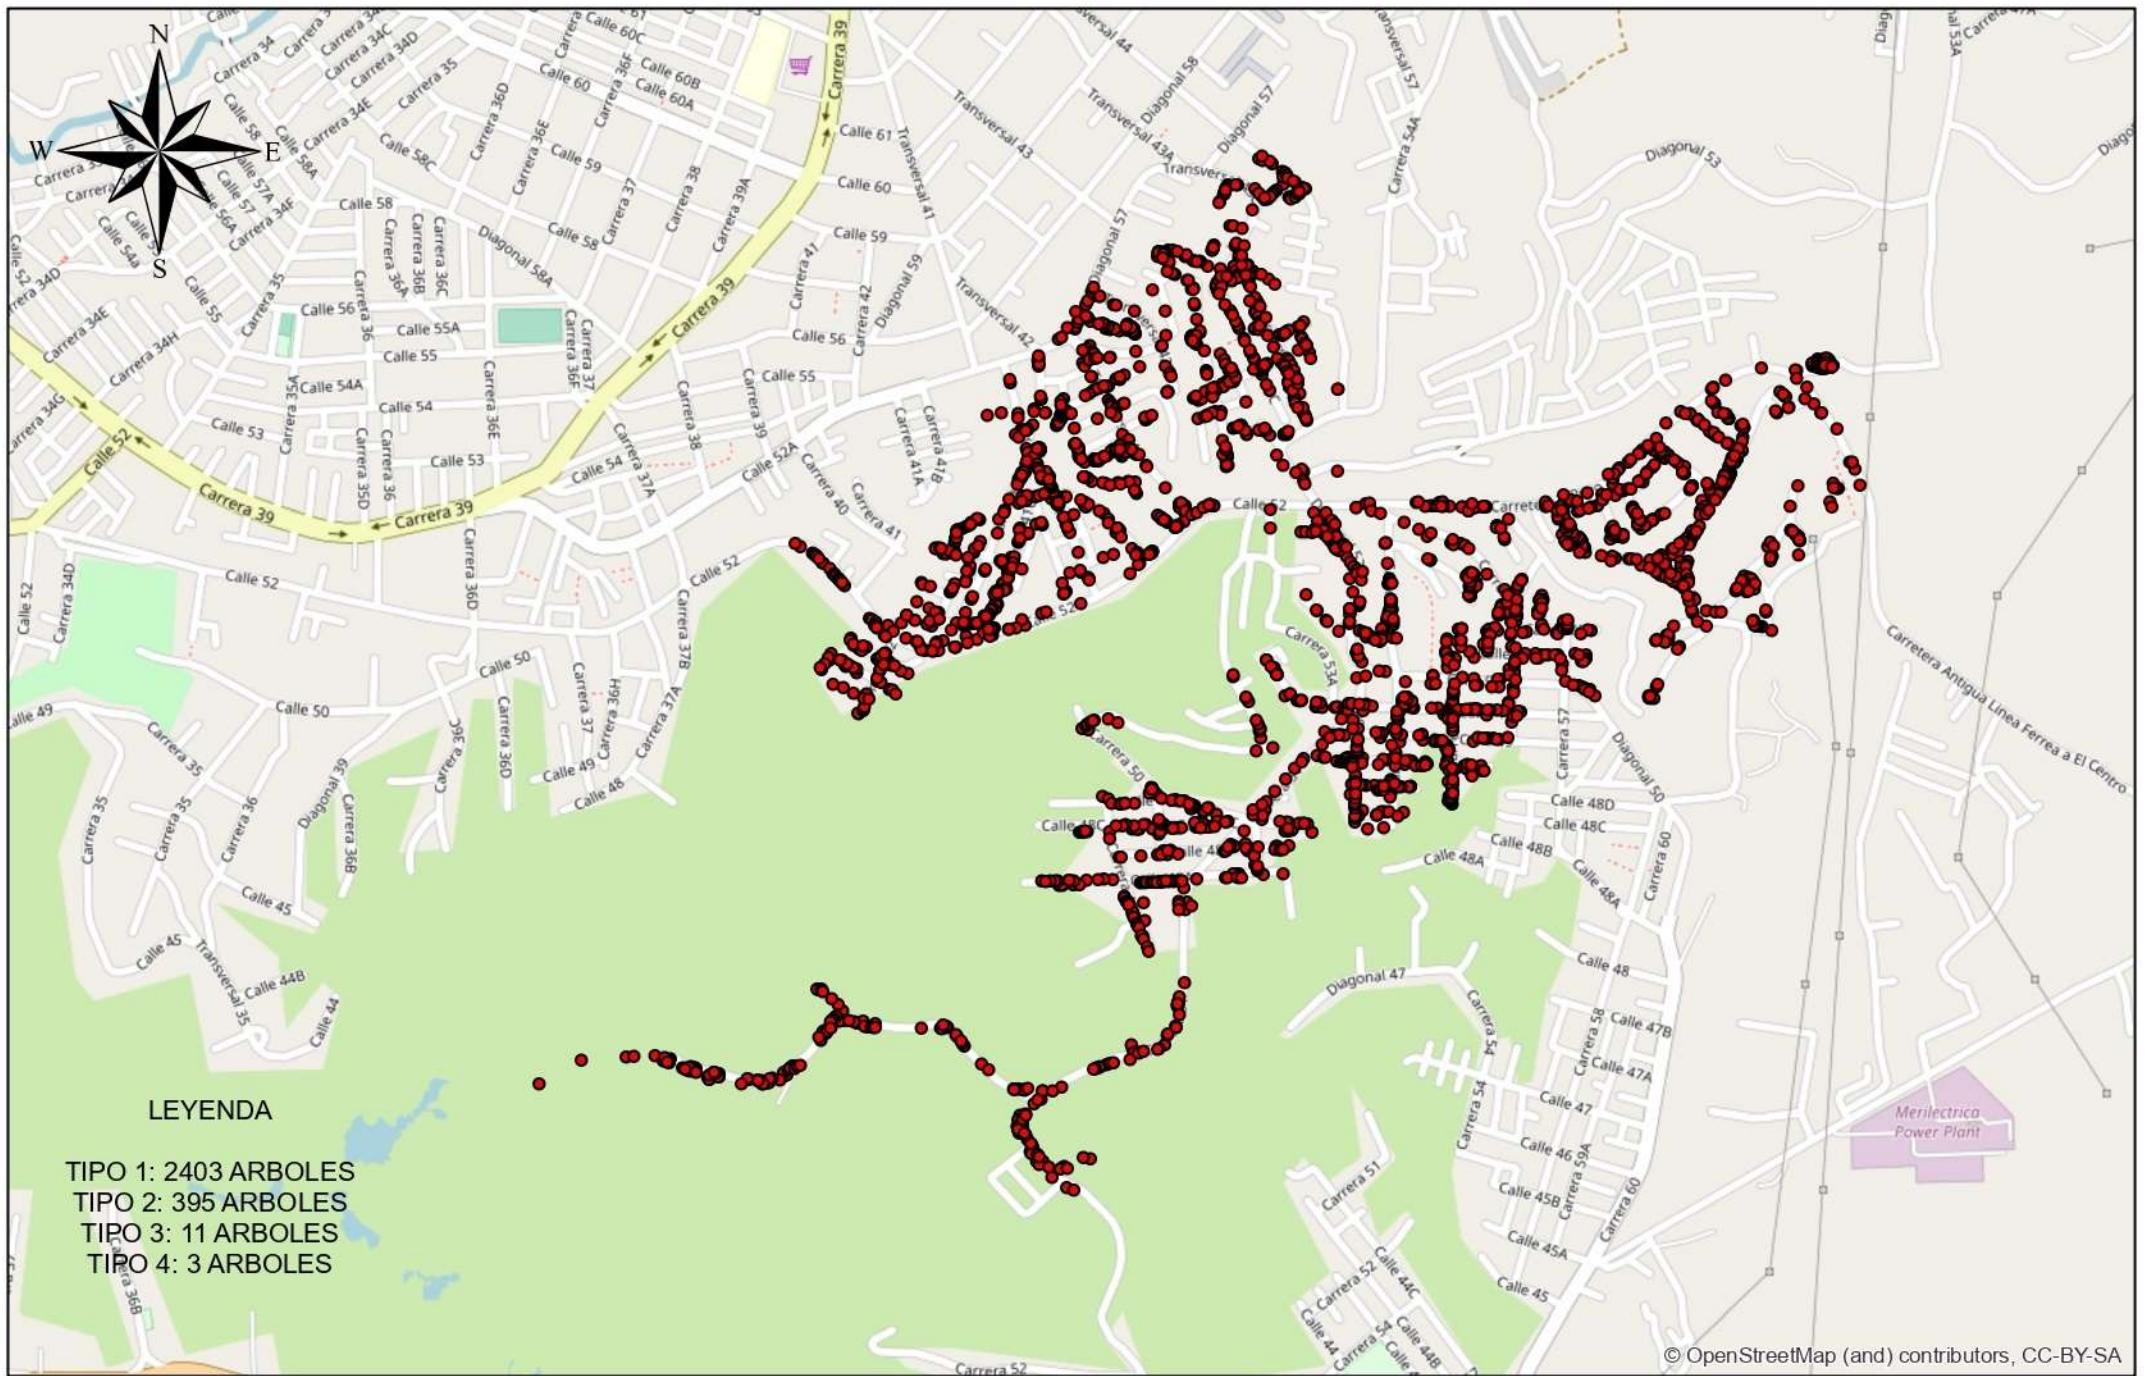

MUNICIPIO DE BARRANCABERMEJA
 CRONOGRAMA CLUS PODA
 MES 9

MUNICIPIO DE BARRANCABERMEJA
 CRONOGRAMA CLUS PODA
 MES 10

MUNICIPIO DE BARRANCABERMEJA
 CRONOGRAMA CLUS PODA
 MES 11

MUNICIPIO DE BARRANCABERMEJA
 CRONOGRAMA CLUS PODA
 MES 12

MUNICIPIO DE BARRANCABERMEJA
CRONOGRAMA CLUS PODA
MES 13

MUNICIPIO DE BARRANCABERMEJA
 CRONOGRAMA CLUS PODA
 MES 14

MUNICIPIO DE BARRANCABERMEJA
 CRONOGRAMA CLUS PODA
 MES 15

MUNICIPIO DE BARRANCABERMEJA
 CRONOGRAMA CLUS PODA
 MES 16

© OpenStreetMap (and) contributors, CC-BY-SA

MUNICIPIO DE BARRANCABERMEJA
 CRONOGRAMA CLUS PODA
 MES 18