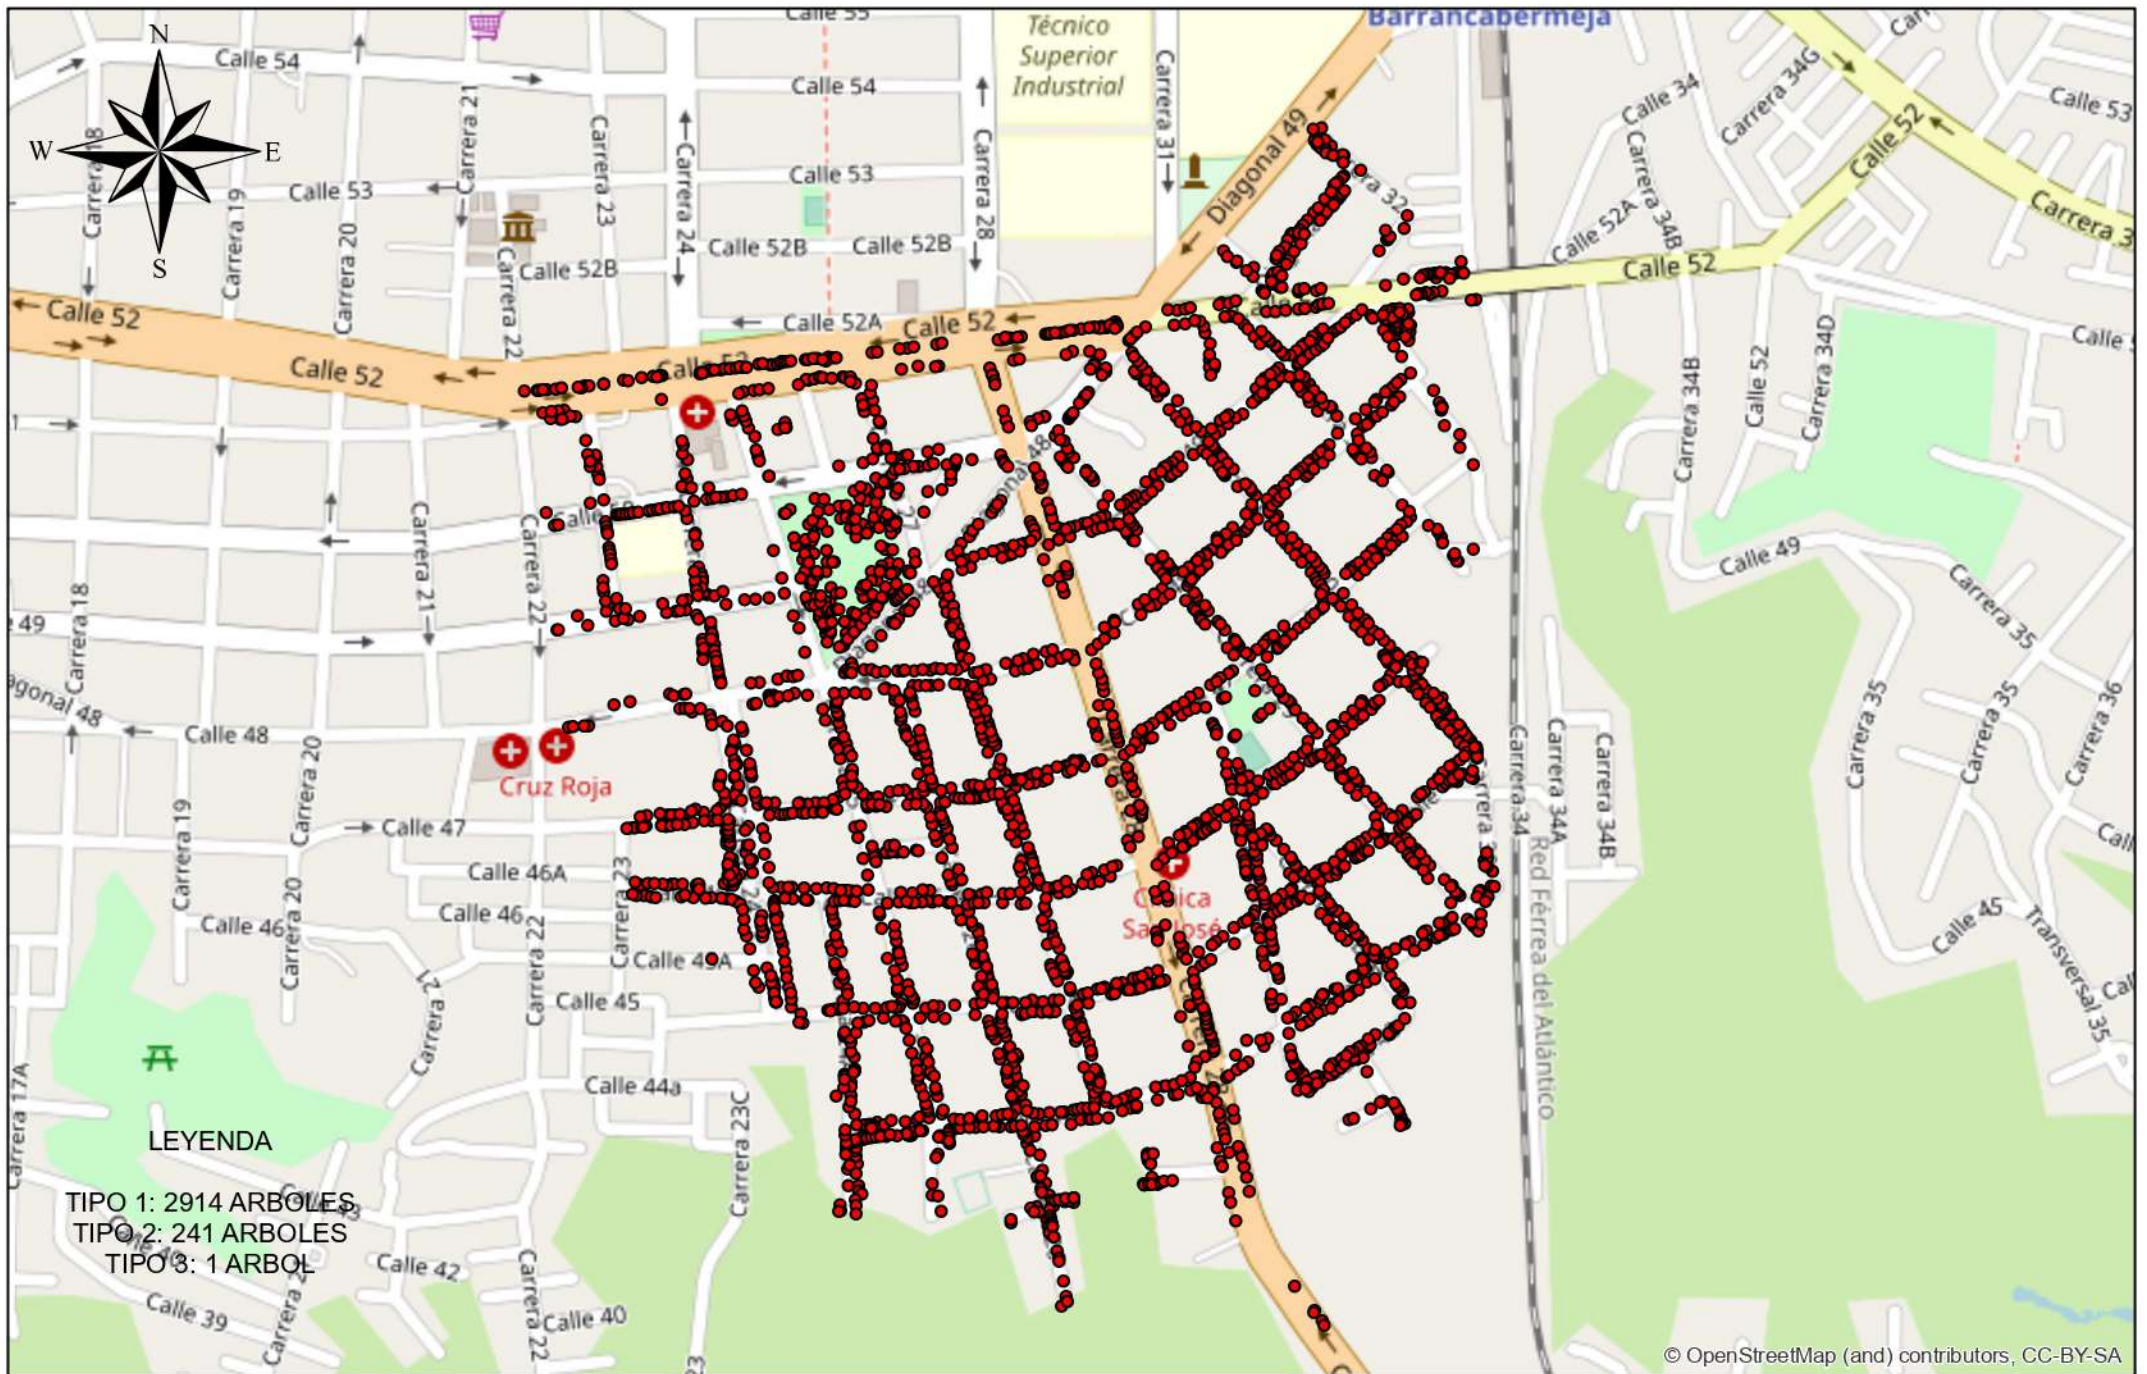

MUNICIPIO DE BARRANCABERMEJA
 CRONOGRAMA CLUS PODA
 MES 1

MUNICIPIO DE BARRANCABERMEJA
 CRONOGRAMA CLUS PODA
 MES 2

MUNICIPIO DE BARRANCABERMEJA
 CRONOGRAMA CLUS PODA
 MES 3

MUNICIPIO DE BARRANCABERMEJA
 CRONOGRAMA CLUS PODA
 MES 4

MUNICIPIO DE BARRANCABERMEJA
 CRONOGRAMA CLUS PODA
 MES 5

MUNICIPIO DE BARRANCABERMEJA
 CRONOGRAMA CLUS PODA
 MES 6

MUNICIPIO DE BARRANCABERMEJA
CRONOGRAMA CLUS PODA
MES 7

MUNICIPIO DE BARRANCABERMEJA
 CRONOGRAMA CLUS PODA
 MES 8

© OpenStreetMap (and) contributors, CC-BY-SA

MUNICIPIO DE BARRANCABERMEJA
 CRONOGRAMA CLUS PODA
 MES 18