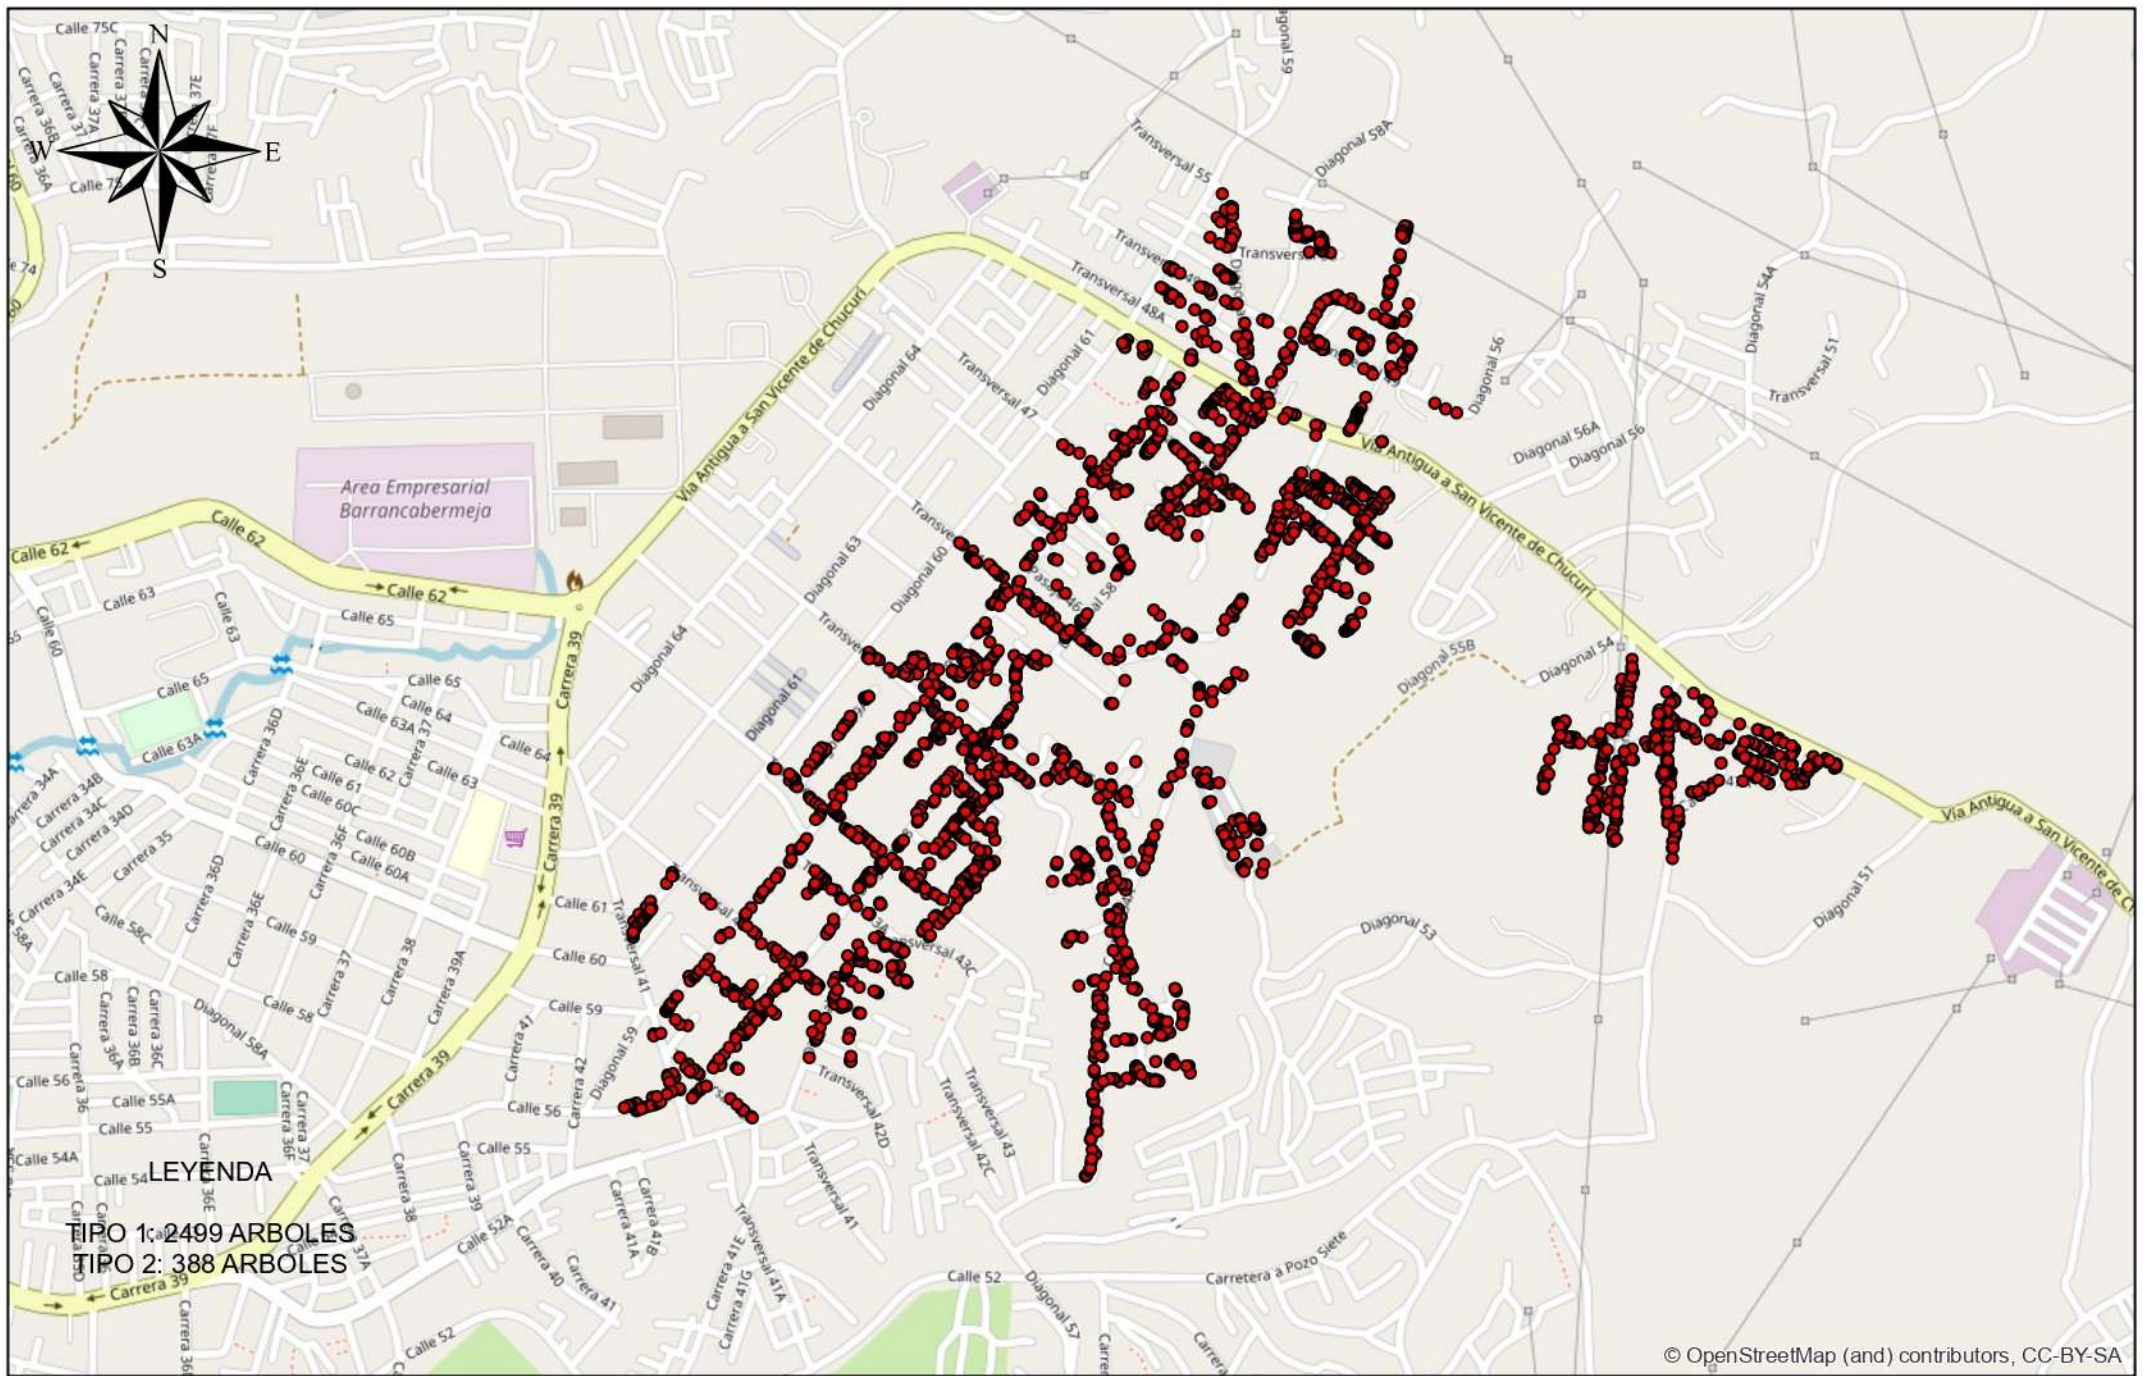

MUNICIPIO DE BARRANCABERMEJA
 CRONOGRAMA CLUS PODA
 MES 9

MUNICIPIO DE BARRANCABERMEJA
 CRONOGRAMA CLUS PODA
 MES 10

MUNICIPIO DE BARRANCABERMEJA
 CRONOGRAMA CLUS PODA
 MES 11

MUNICIPIO DE BARRANCABERMEJA
 CRONOGRAMA CLUS PODA
 MES 12

MUNICIPIO DE BARRANCABERMEJA
CRONOGRAMA CLUS PODA
MES 13

MUNICIPIO DE BARRANCABERMEJA
 CRONOGRAMA CLUS PODA
 MES 14

MUNICIPIO DE BARRANCABERMEJA
 CRONOGRAMA CLUS PODA
 MES 15

MUNICIPIO DE BARRANCABERMEJA
 CRONOGRAMA CLUS PODA
 MES 16

© OpenStreetMap (and) contributors, CC-BY-SA

MUNICIPIO DE BARRANCABERMEJA
 CRONOGRAMA CLUS PODA
 MES 18