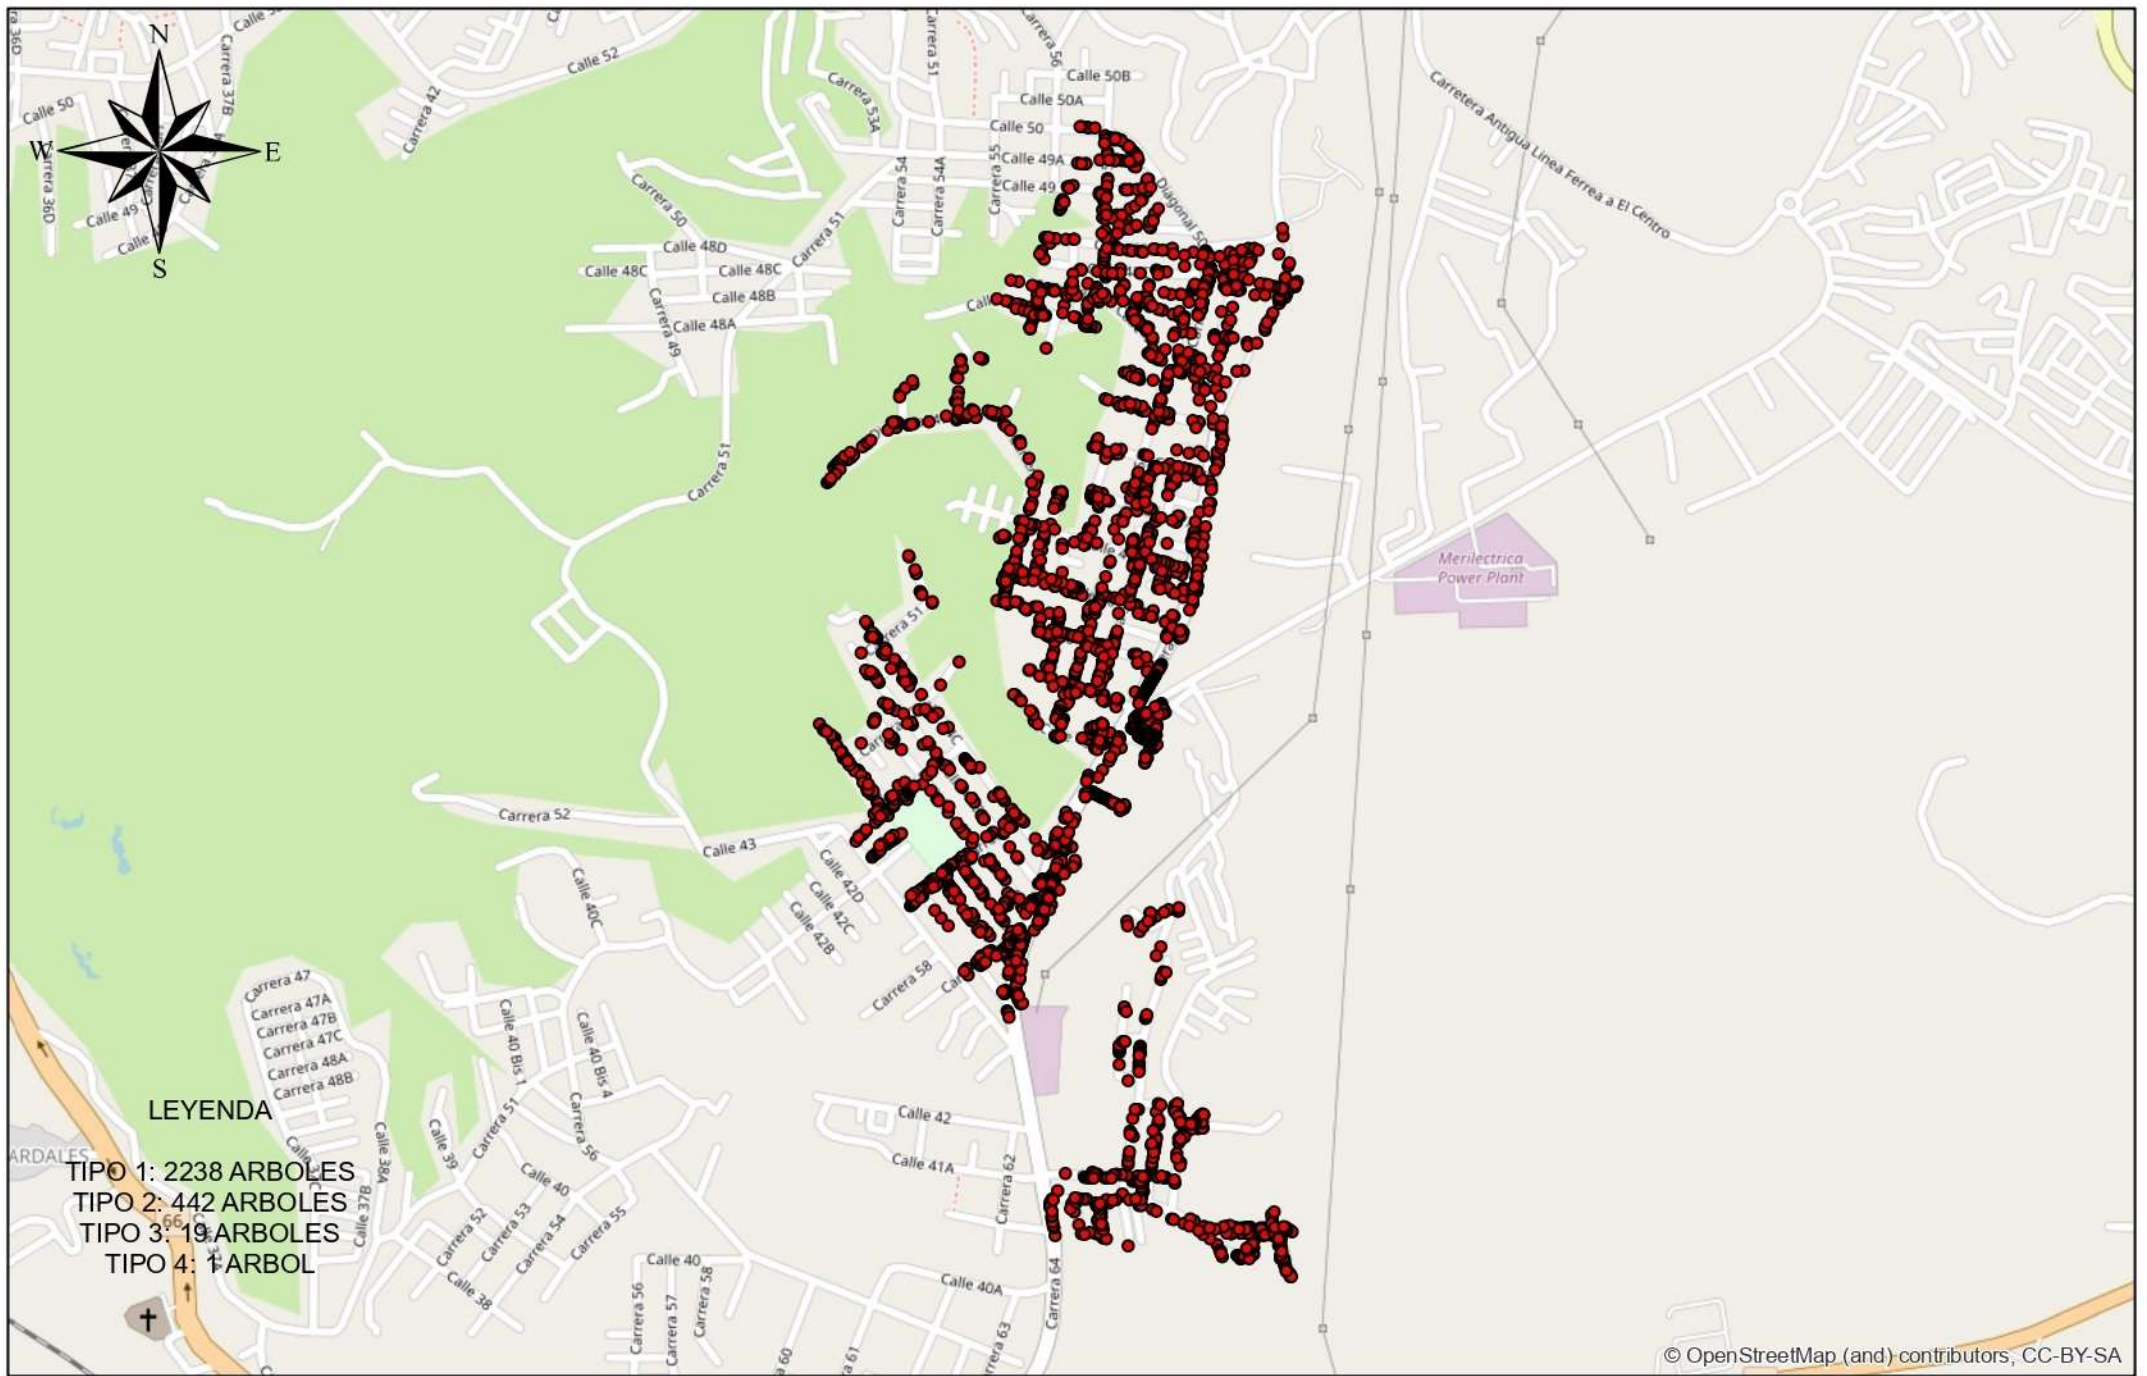

MUNICIPIO DE BARRANCABERMEJA
 CRONOGRAMA CLUS PODA
 MES 9

MUNICIPIO DE BARRANCABERMEJA
 CRONOGRAMA CLUS PODA
 MES 10

MUNICIPIO DE BARRANCABERMEJA
 CRONOGRAMA CLUS PODA
 MES 11

MUNICIPIO DE BARRANCABERMEJA
 CRONOGRAMA CLUS PODA
 MES 12

MUNICIPIO DE BARRANCABERMEJA
CRONOGRAMA CLUS PODA
MES 13

MUNICIPIO DE BARRANCABERMEJA
 CRONOGRAMA CLUS PODA
 MES 14

MUNICIPIO DE BARRANCABERMEJA
 CRONOGRAMA CLUS PODA
 MES 15

MUNICIPIO DE BARRANCABERMEJA
 CRONOGRAMA CLUS PODA
 MES 16

© OpenStreetMap (and) contributors, CC-BY-SA

MUNICIPIO DE BARRANCABERMEJA
 CRONOGRAMA CLUS PODA
 MES 18