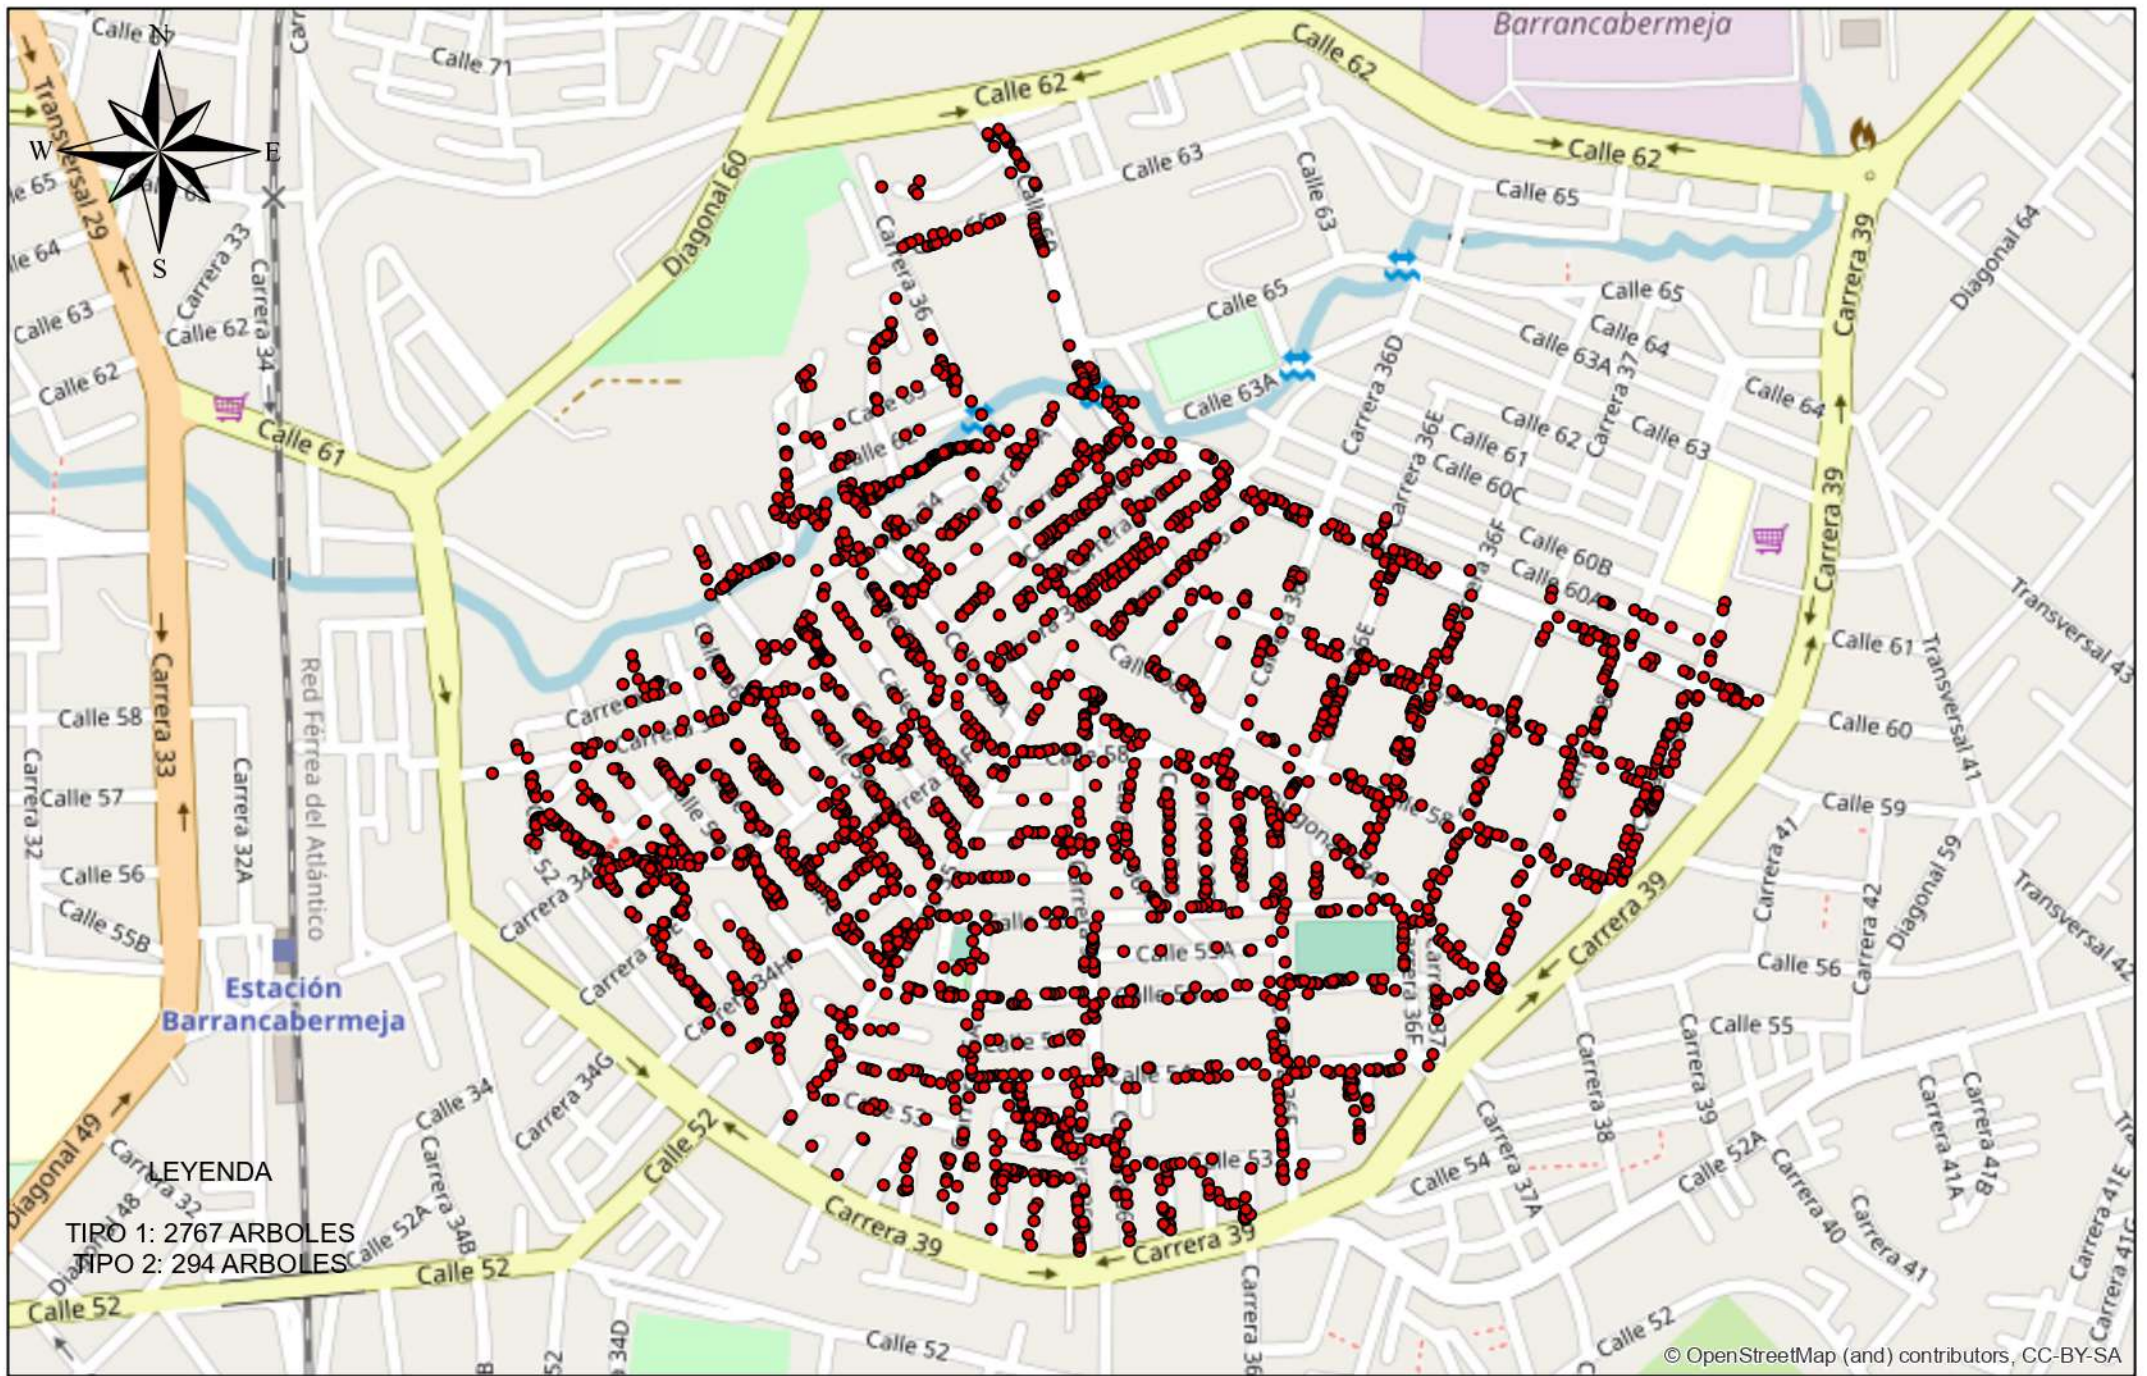

MUNICIPIO DE BARRANCABERMEJA
 CRONOGRAMA CLUS PODA
 MES 5

MUNICIPIO DE BARRANCABERMEJA
 CRONOGRAMA CLUS PODA
 MES 6

MUNICIPIO DE BARRANCABERMEJA
CRONOGRAMA CLUS PODA
MES 7

MUNICIPIO DE BARRANCABERMEJA
 CRONOGRAMA CLUS PODA
 MES 8

MUNICIPIO DE BARRANCABERMEJA
 CRONOGRAMA CLUS PODA
 MES 9

MUNICIPIO DE BARRANCABERMEJA
 CRONOGRAMA CLUS PODA
 MES 10

MUNICIPIO DE BARRANCABERMEJA
 CRONOGRAMA CLUS PODA
 MES 11

MUNICIPIO DE BARRANCABERMEJA
 CRONOGRAMA CLUS PODA
 MES 12

© OpenStreetMap (and) contributors, CC-BY-SA

MUNICIPIO DE BARRANCABERMEJA
 CRONOGRAMA CLUS PODA
 MES 18