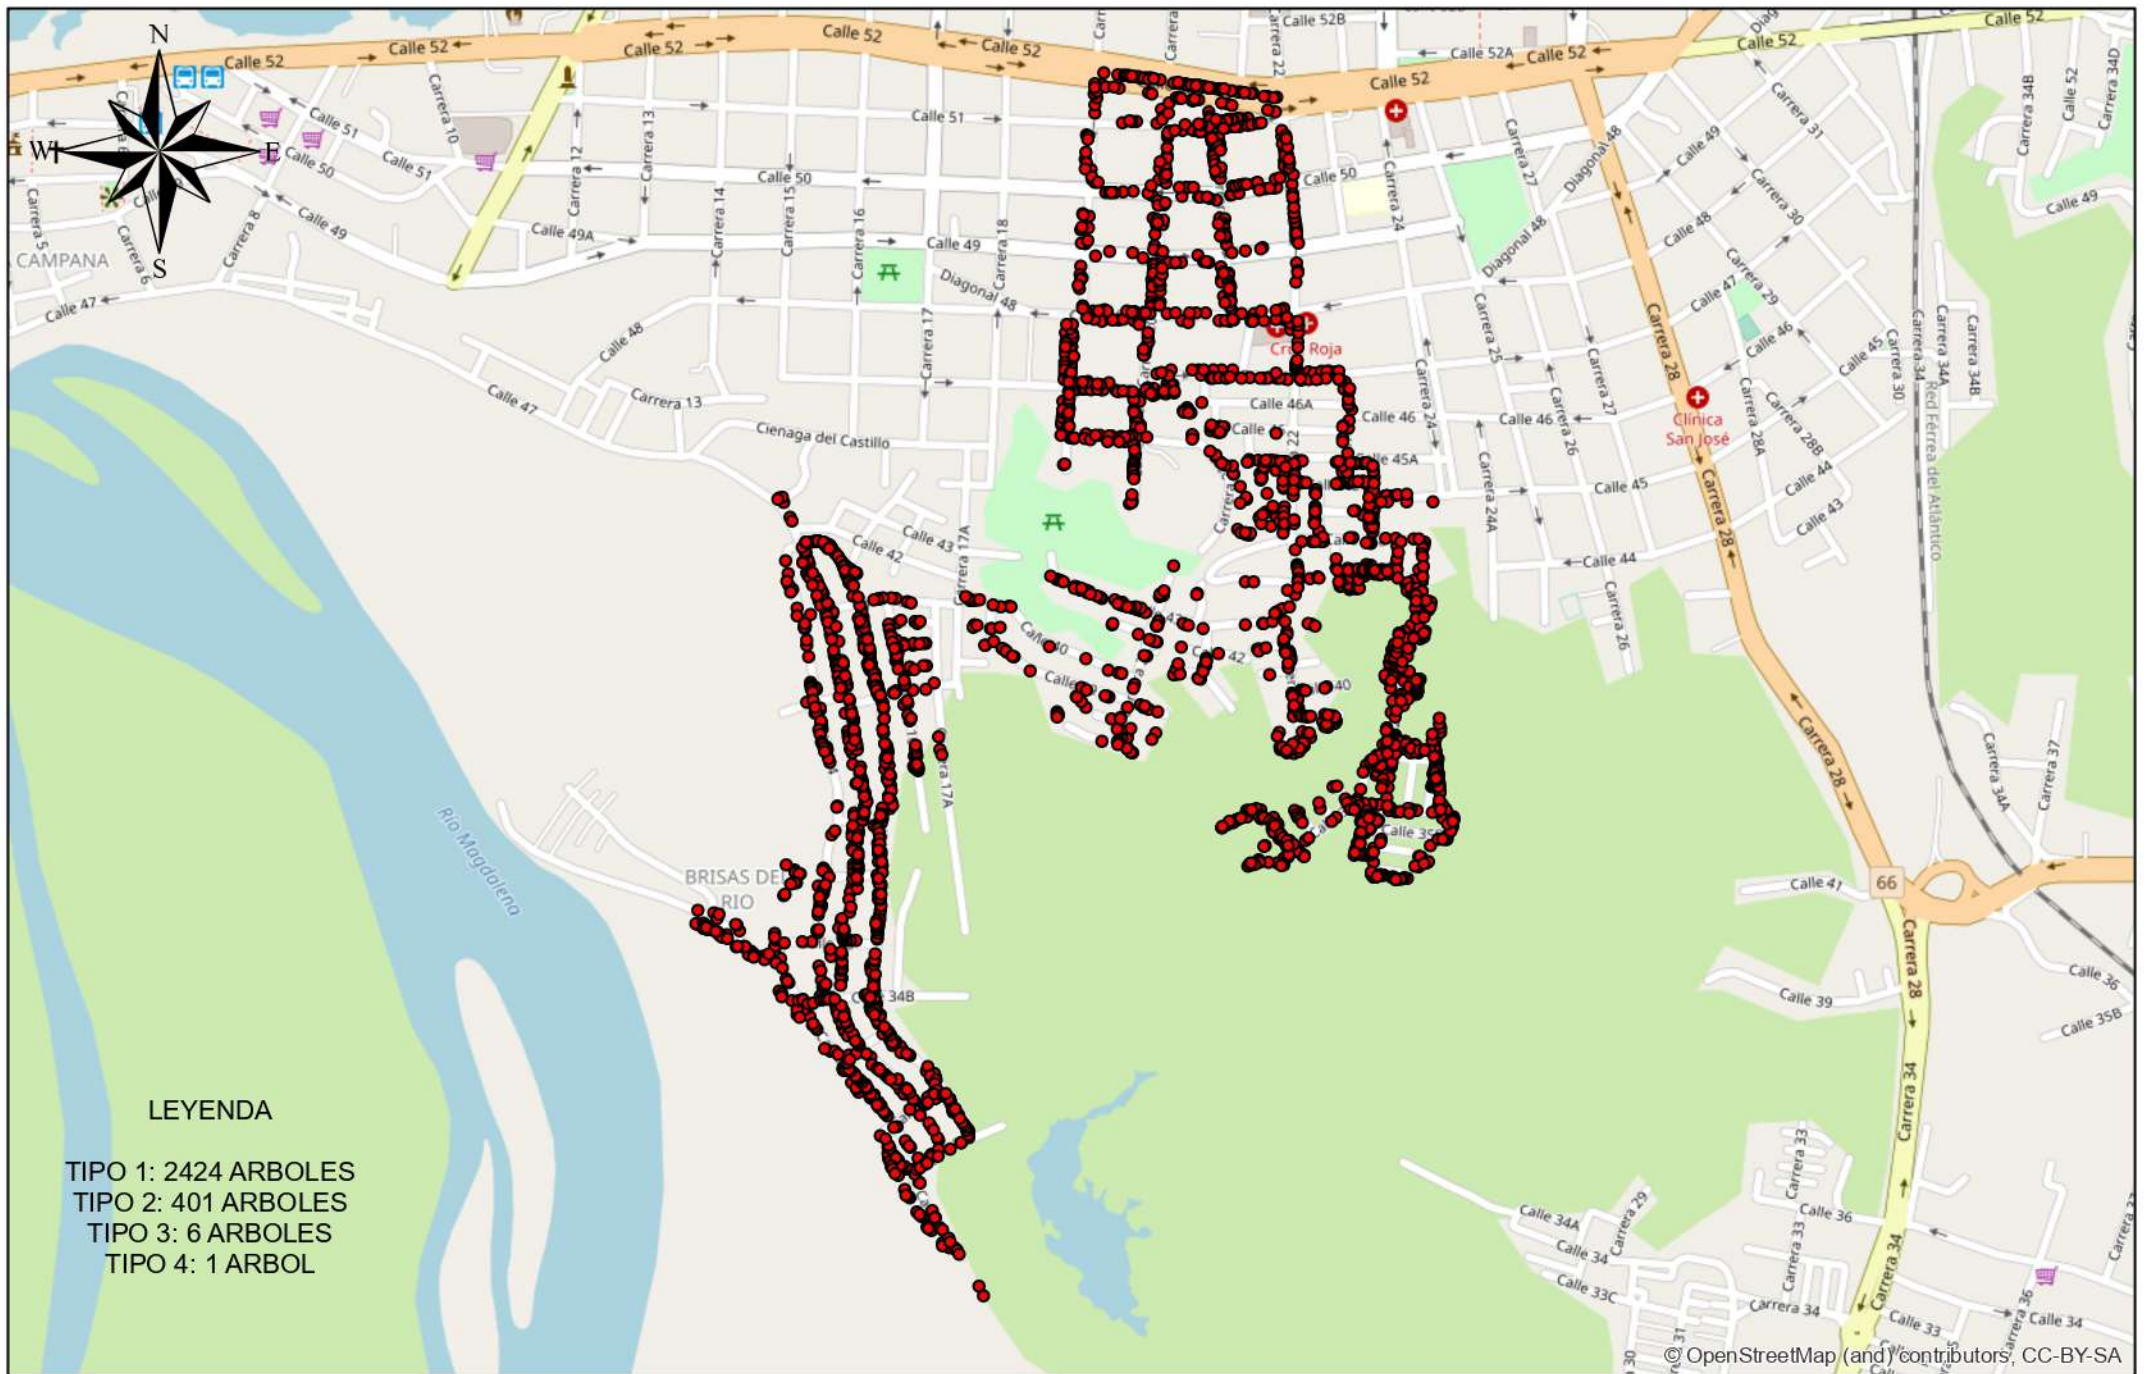

MUNICIPIO DE BARRANCABERMEJA
 CRONOGRAMA CLUS PODA
 MES 1

MUNICIPIO DE BARRANCABERMEJA
 CRONOGRAMA CLUS PODA
 MES 2

MUNICIPIO DE BARRANCABERMEJA
 CRONOGRAMA CLUS PODA
 MES 3

MUNICIPIO DE BARRANCABERMEJA
 CRONOGRAMA CLUS PODA
 MES 4

MUNICIPIO DE BARRANCABERMEJA
 CRONOGRAMA CLUS PODA
 MES 5

MUNICIPIO DE BARRANCABERMEJA
 CRONOGRAMA CLUS PODA
 MES 6

MUNICIPIO DE BARRANCABERMEJA
CRONOGRAMA CLUS PODA
MES 7

MUNICIPIO DE BARRANCABERMEJA
 CRONOGRAMA CLUS PODA
 MES 8

© OpenStreetMap (and) contributors, CC-BY-SA

MUNICIPIO DE BARRANCABERMEJA
 CRONOGRAMA CLUS PODA
 MES 18