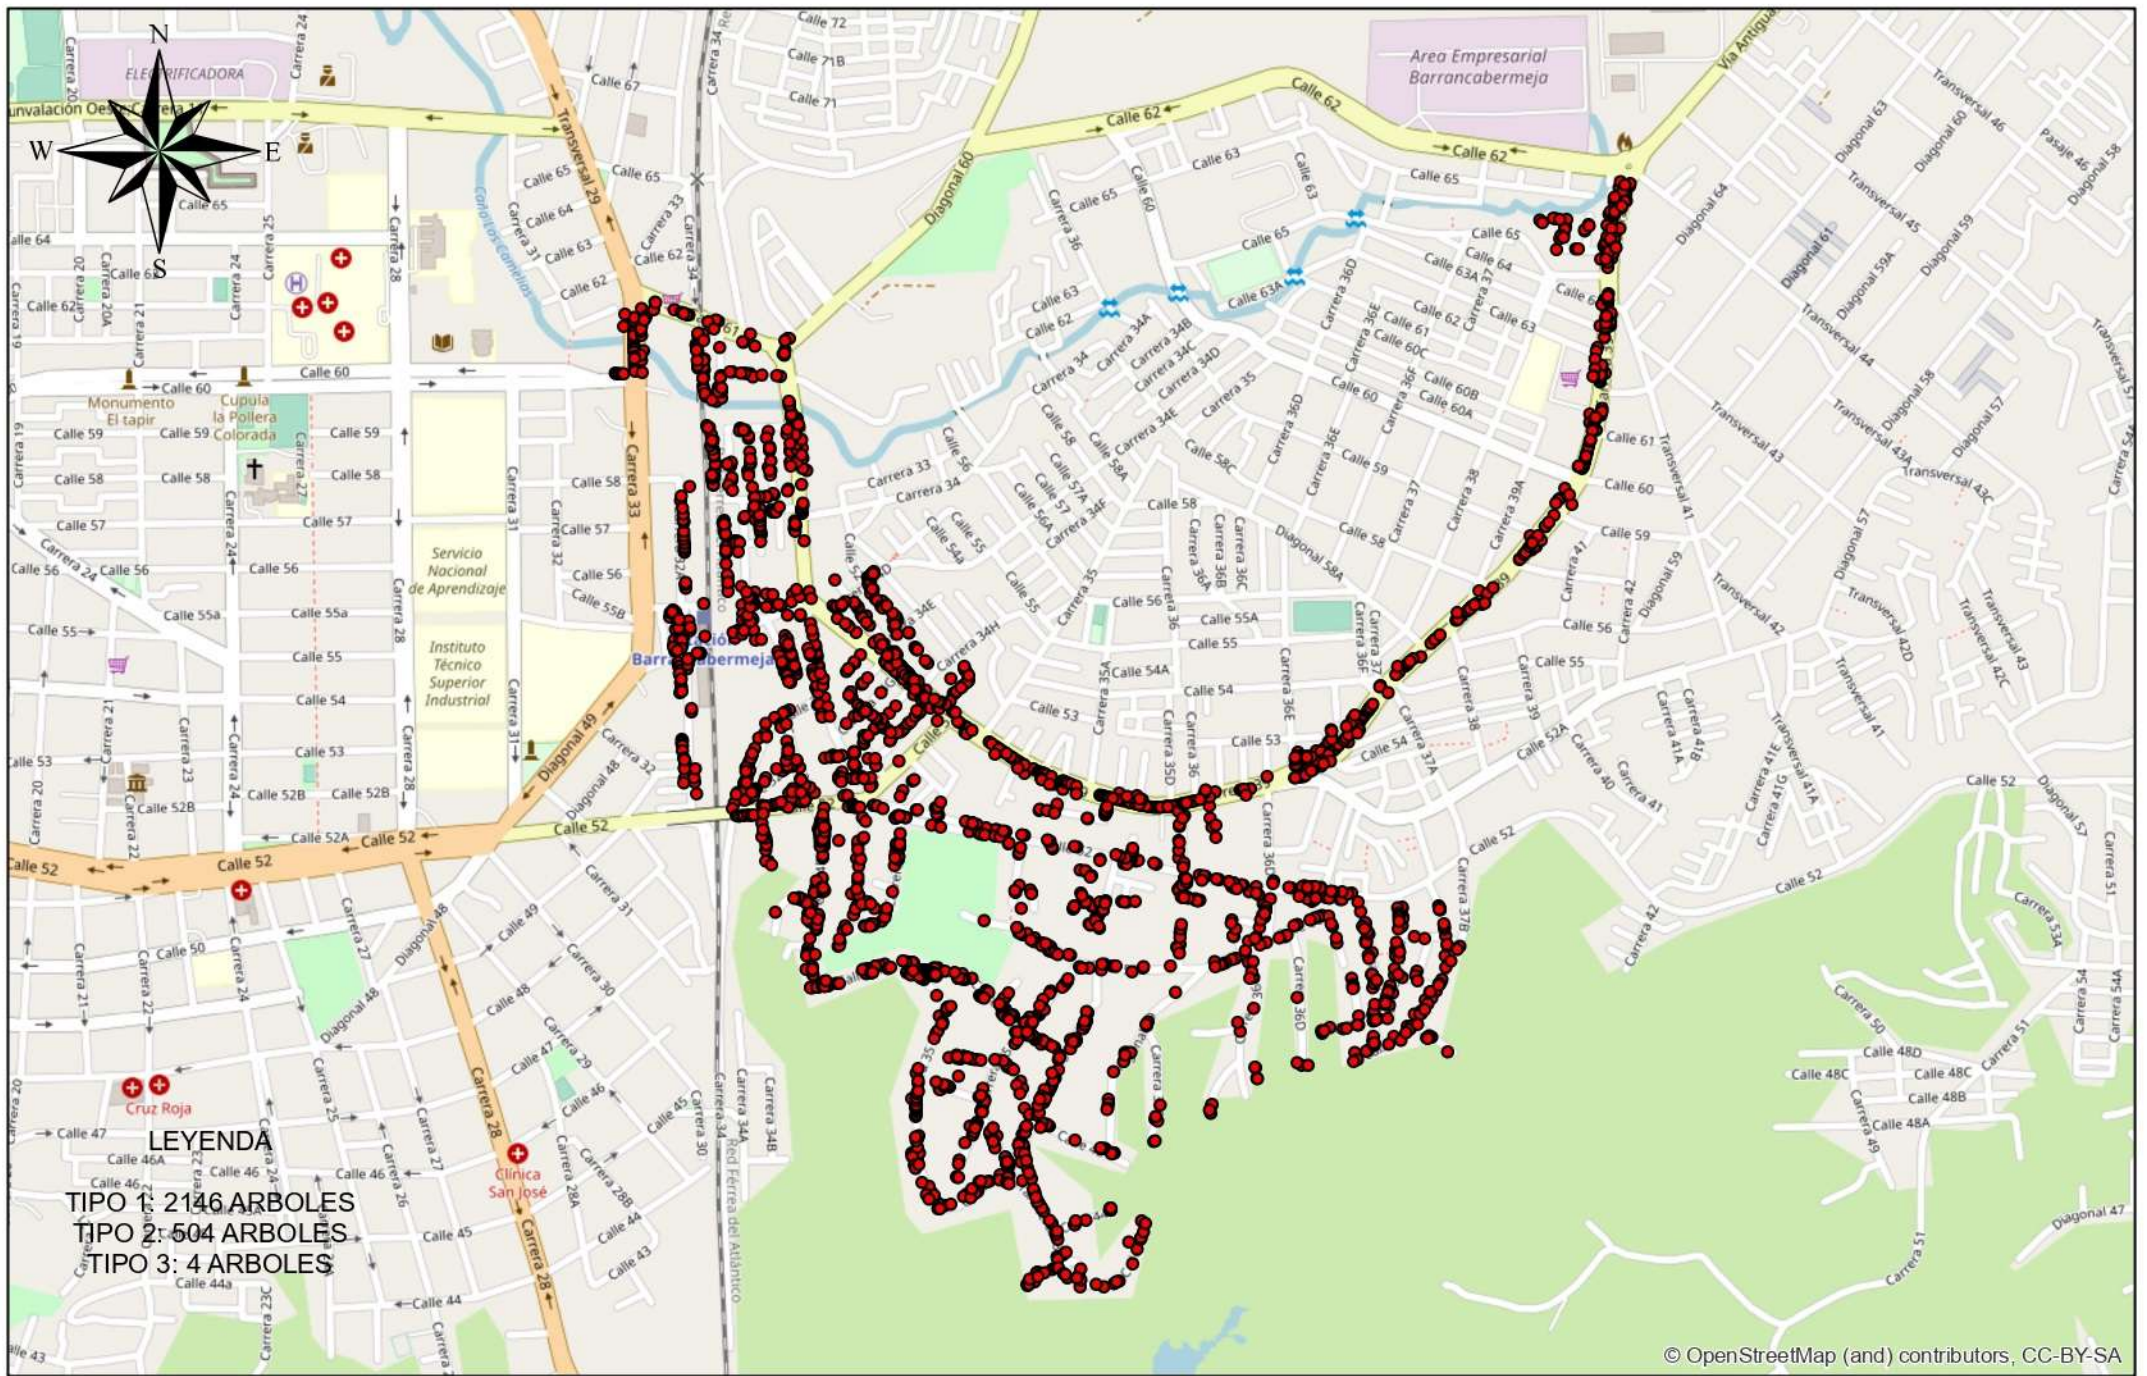

MUNICIPIO DE BARRANCABERMEJA
 CRONOGRAMA CLUS PODA
 MES 5

MUNICIPIO DE BARRANCABERMEJA
 CRONOGRAMA CLUS PODA
 MES 6

MUNICIPIO DE BARRANCABERMEJA
CRONOGRAMA CLUS PODA
MES 7

MUNICIPIO DE BARRANCABERMEJA
 CRONOGRAMA CLUS PODA
 MES 8

MUNICIPIO DE BARRANCABERMEJA
 CRONOGRAMA CLUS PODA
 MES 9

MUNICIPIO DE BARRANCABERMEJA
 CRONOGRAMA CLUS PODA
 MES 10

MUNICIPIO DE BARRANCABERMEJA
 CRONOGRAMA CLUS PODA
 MES 11

MUNICIPIO DE BARRANCABERMEJA
 CRONOGRAMA CLUS PODA
 MES 12

© OpenStreetMap (and) contributors, CC-BY-SA

MUNICIPIO DE BARRANCABERMEJA
 CRONOGRAMA CLUS PODA
 MES 18