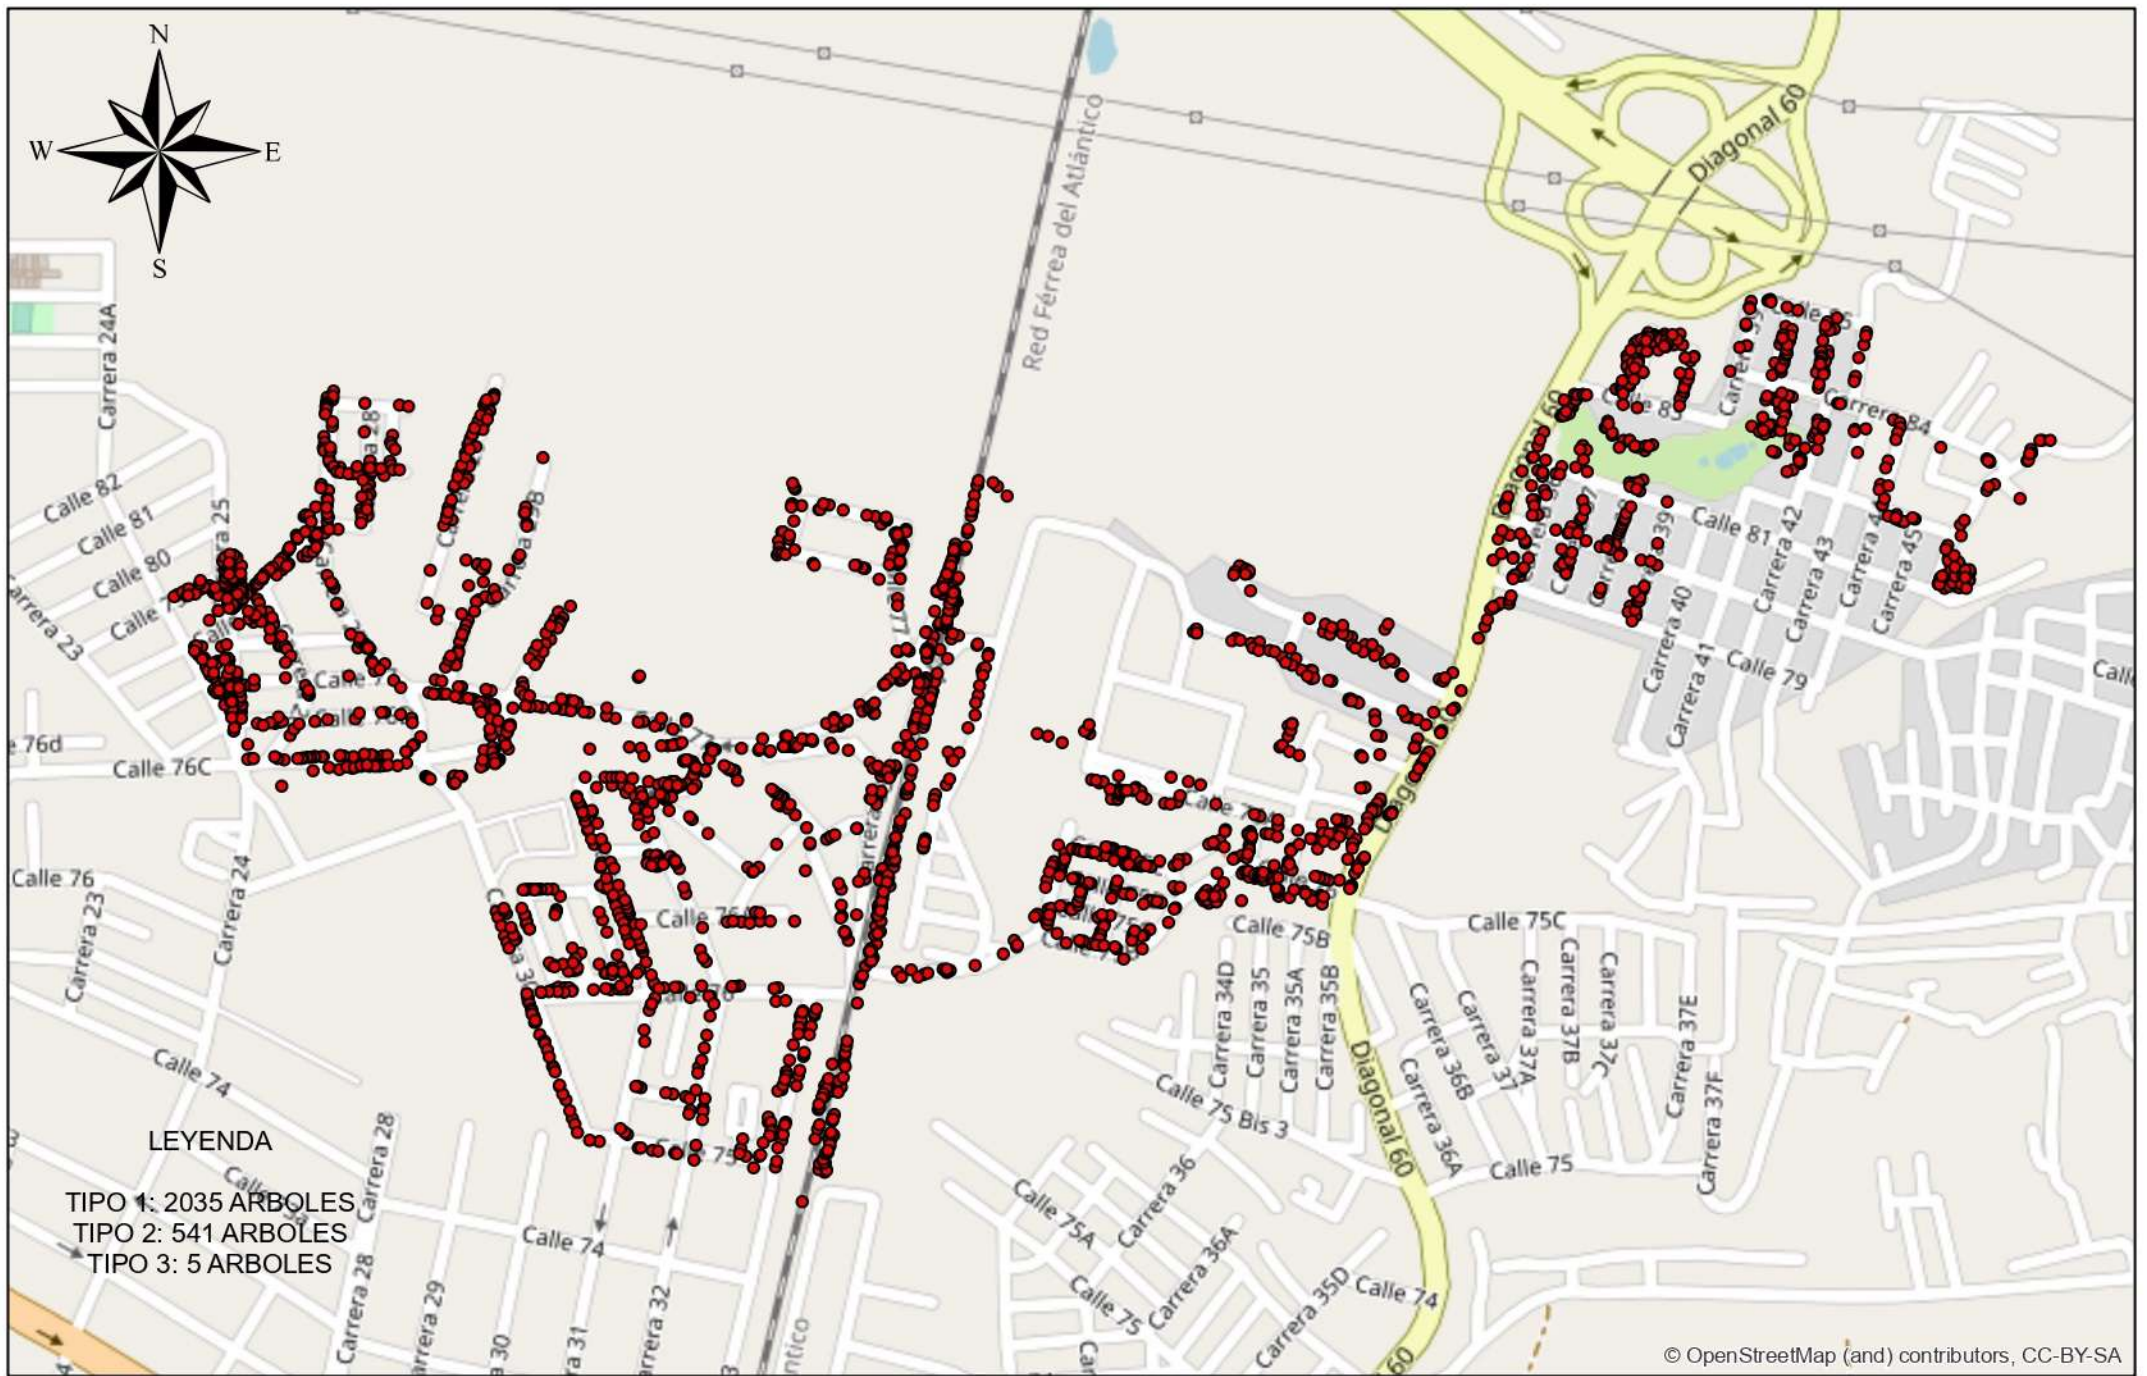

MUNICIPIO DE BARRANCABERMEJA
 CRONOGRAMA CLUS PODA
 MES 1

MUNICIPIO DE BARRANCABERMEJA
 CRONOGRAMA CLUS PODA
 MES 2

MUNICIPIO DE BARRANCABERMEJA
 CRONOGRAMA CLUS PODA
 MES 3

MUNICIPIO DE BARRANCABERMEJA
 CRONOGRAMA CLUS PODA
 MES 4

MUNICIPIO DE BARRANCABERMEJA
 CRONOGRAMA CLUS PODA
 MES 5

MUNICIPIO DE BARRANCABERMEJA
 CRONOGRAMA CLUS PODA
 MES 6

MUNICIPIO DE BARRANCABERMEJA
CRONOGRAMA CLUS PODA
MES 7

MUNICIPIO DE BARRANCABERMEJA
 CRONOGRAMA CLUS PODA
 MES 8

MUNICIPIO DE BARRANCABERMEJA
 CRONOGRAMA CLUS PODA
 MES 9

MUNICIPIO DE BARRANCABERMEJA
 CRONOGRAMA CLUS PODA
 MES 10

MUNICIPIO DE BARRANCABERMEJA
 CRONOGRAMA CLUS PODA
 MES 11

MUNICIPIO DE BARRANCABERMEJA
 CRONOGRAMA CLUS PODA
 MES 12

© OpenStreetMap (and) contributors, CC-BY-SA

MUNICIPIO DE BARRANCABERMEJA
 CRONOGRAMA CLUS PODA
 MES 18