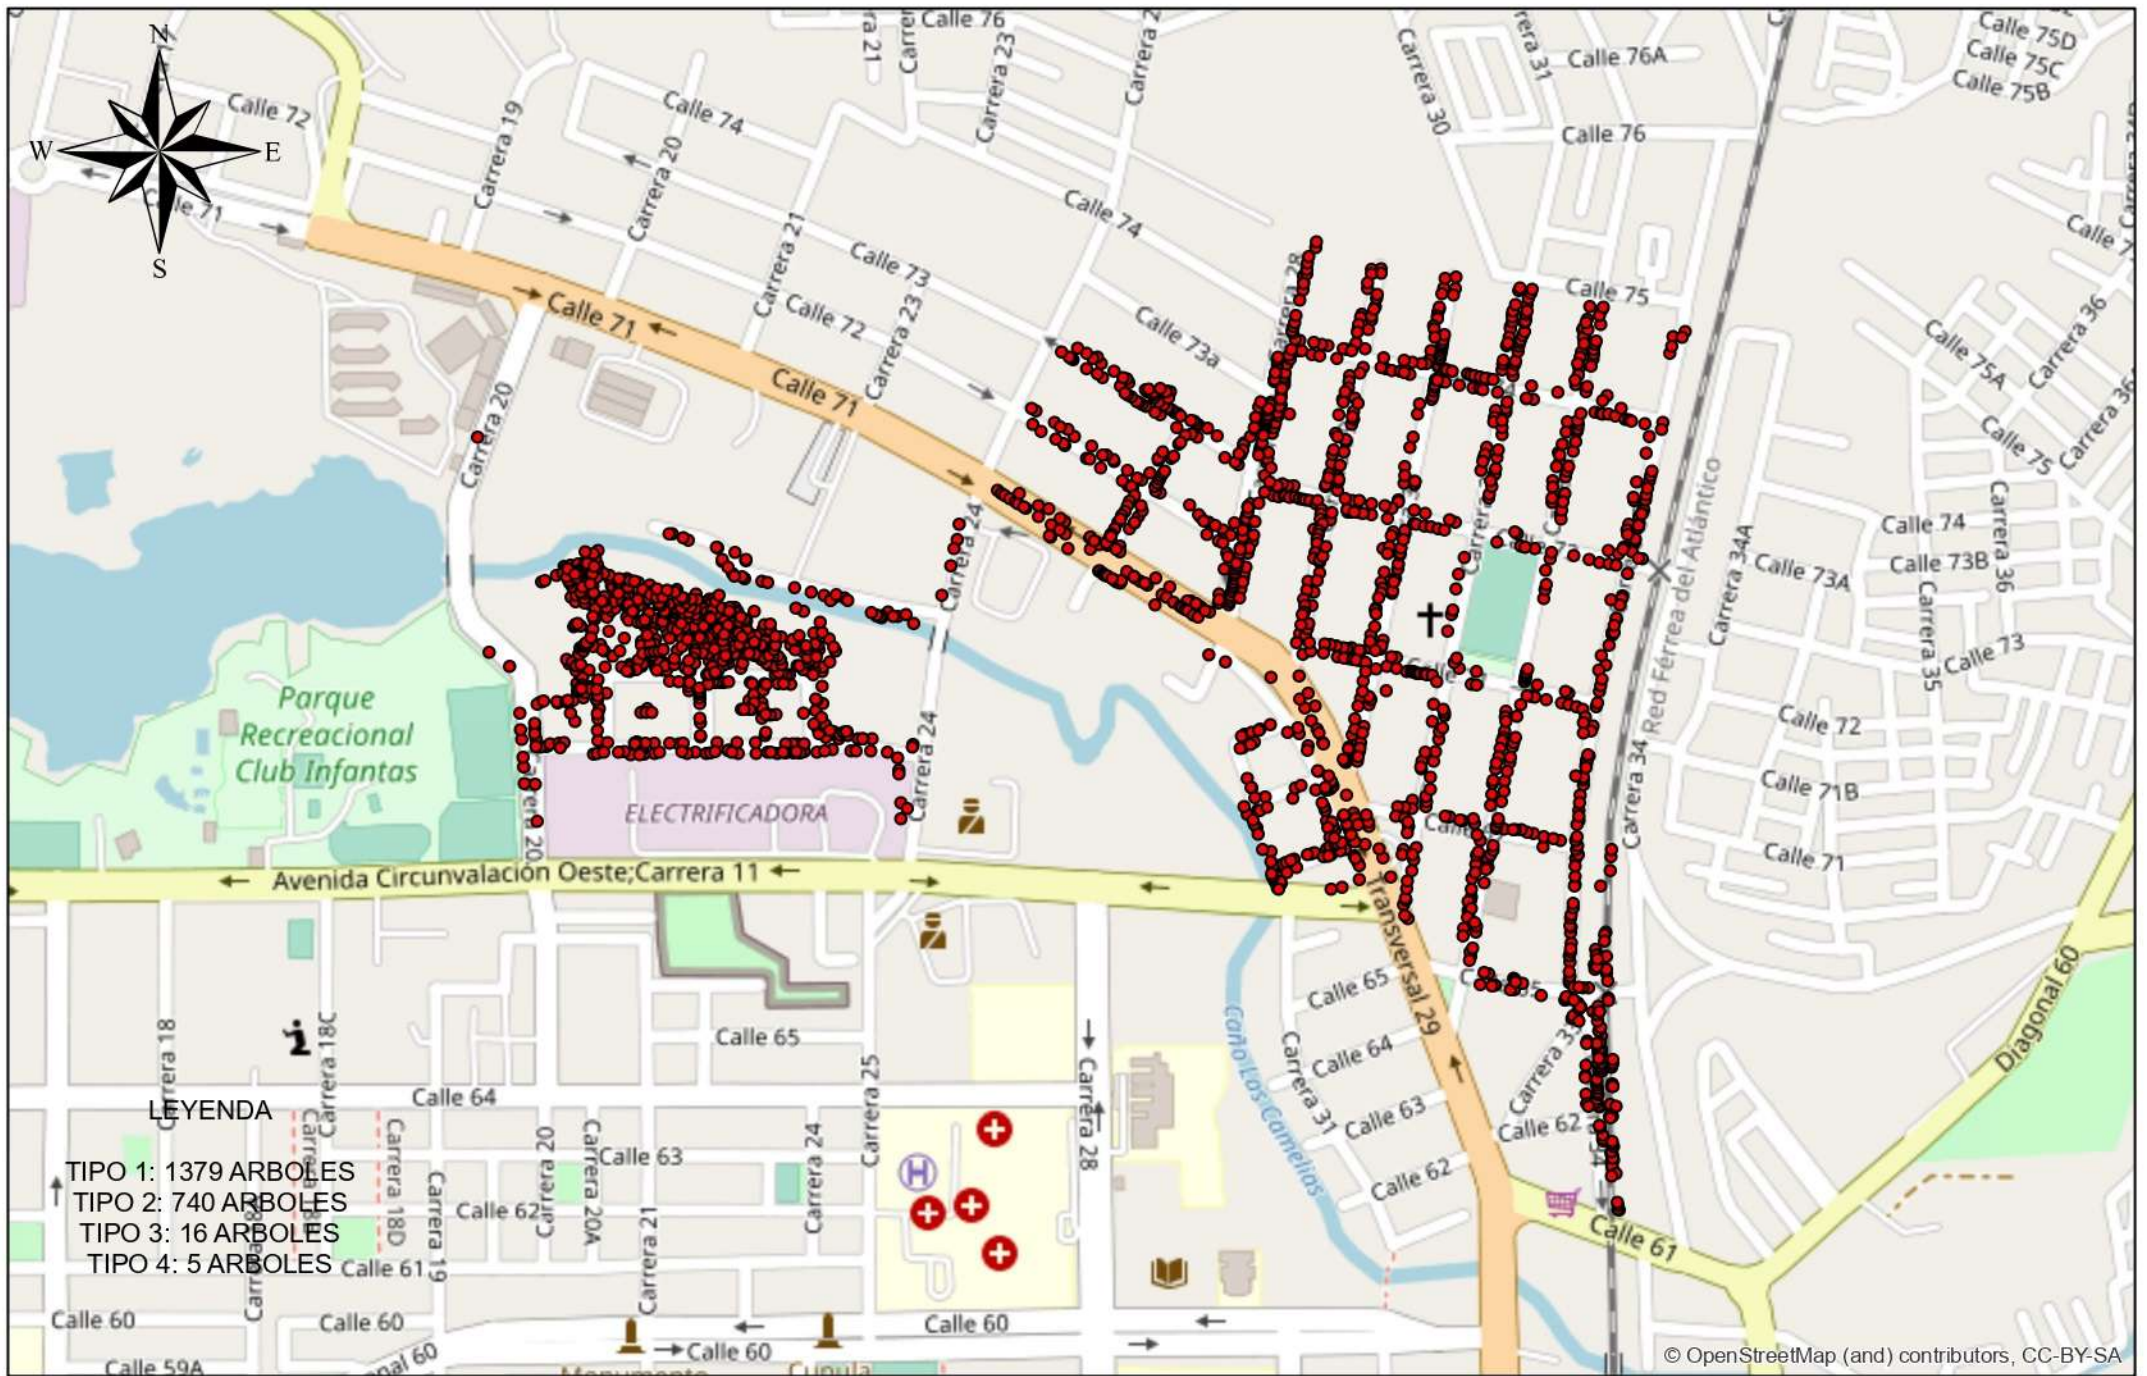

MUNICIPIO DE BARRANCABERMEJA
 CRONOGRAMA CLUS PODA
 MES 1

MUNICIPIO DE BARRANCABERMEJA
 CRONOGRAMA CLUS PODA
 MES 2

MUNICIPIO DE BARRANCABERMEJA
 CRONOGRAMA CLUS PODA
 MES 3

MUNICIPIO DE BARRANCABERMEJA
 CRONOGRAMA CLUS PODA
 MES 4

MUNICIPIO DE BARRANCABERMEJA
 CRONOGRAMA CLUS PODA
 MES 5

MUNICIPIO DE BARRANCABERMEJA
 CRONOGRAMA CLUS PODA
 MES 6

MUNICIPIO DE BARRANCABERMEJA
CRONOGRAMA CLUS PODA
MES 7

MUNICIPIO DE BARRANCABERMEJA
 CRONOGRAMA CLUS PODA
 MES 8

MUNICIPIO DE BARRANCABERMEJA
 CRONOGRAMA CLUS PODA
 MES 9

MUNICIPIO DE BARRANCABERMEJA
 CRONOGRAMA CLUS PODA
 MES 10

MUNICIPIO DE BARRANCABERMEJA
 CRONOGRAMA CLUS PODA
 MES 11

MUNICIPIO DE BARRANCABERMEJA
 CRONOGRAMA CLUS PODA
 MES 12

© OpenStreetMap (and) contributors, CC-BY-SA

MUNICIPIO DE BARRANCABERMEJA
 CRONOGRAMA CLUS PODA
 MES 18