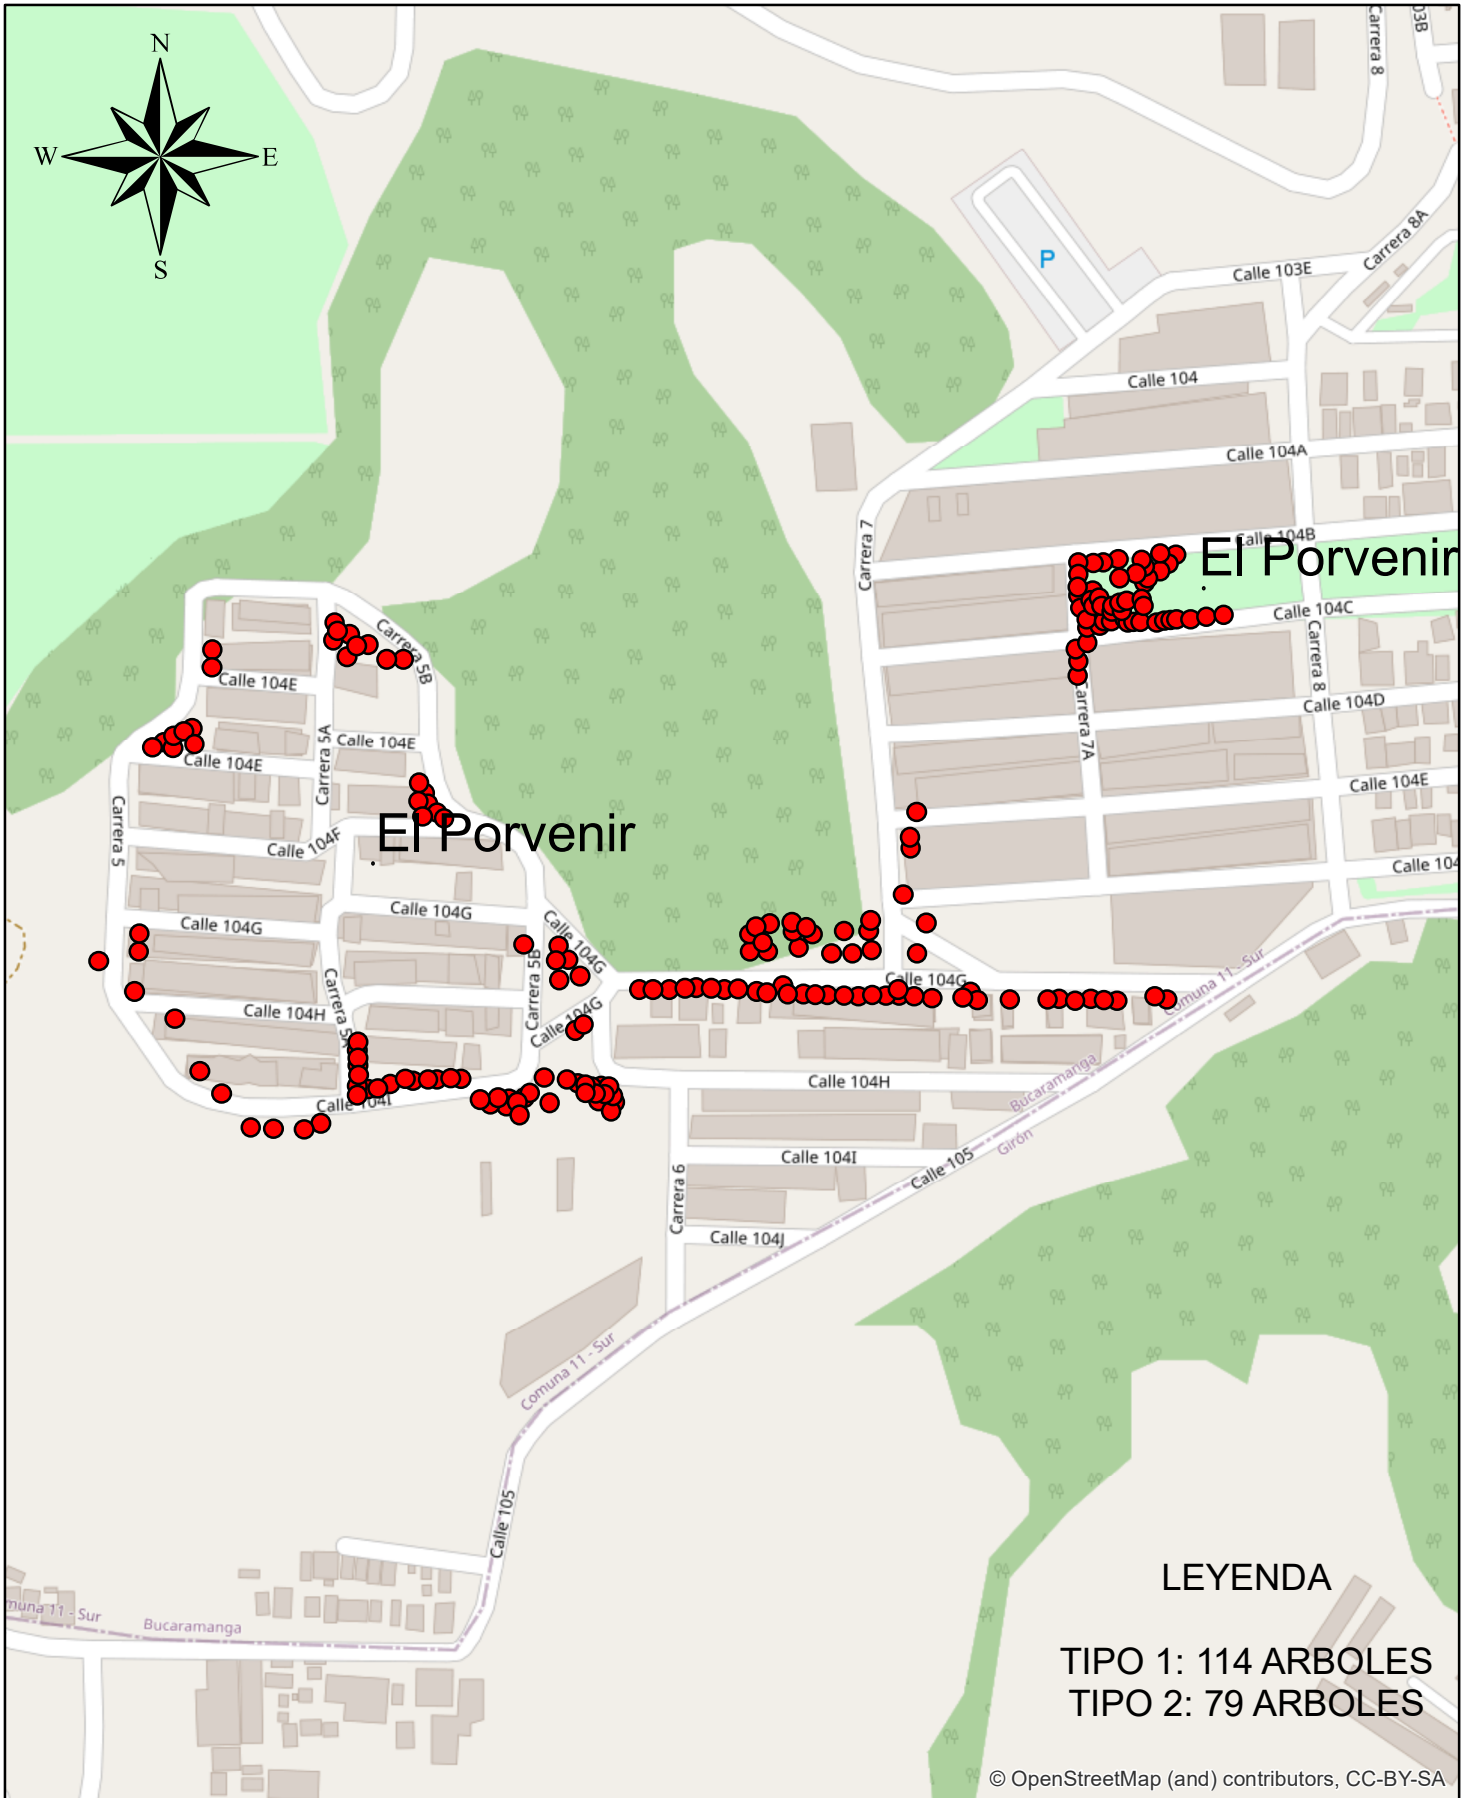

MUNICIPIO DE BUCARAMANGA  
 CRONOGRAMA CLUS PODA DE ARBOLES  
 MES 1

MUNICIPIO DE BUCARAMANGA  
 CRONOGRAMA CLUS PODA DE ARBOLES  
 MES 2

MUNICIPIO DE BUCARAMANGA  
 CRONOGRAMA CLUS PODA DE ARBOLES  
 MES 3