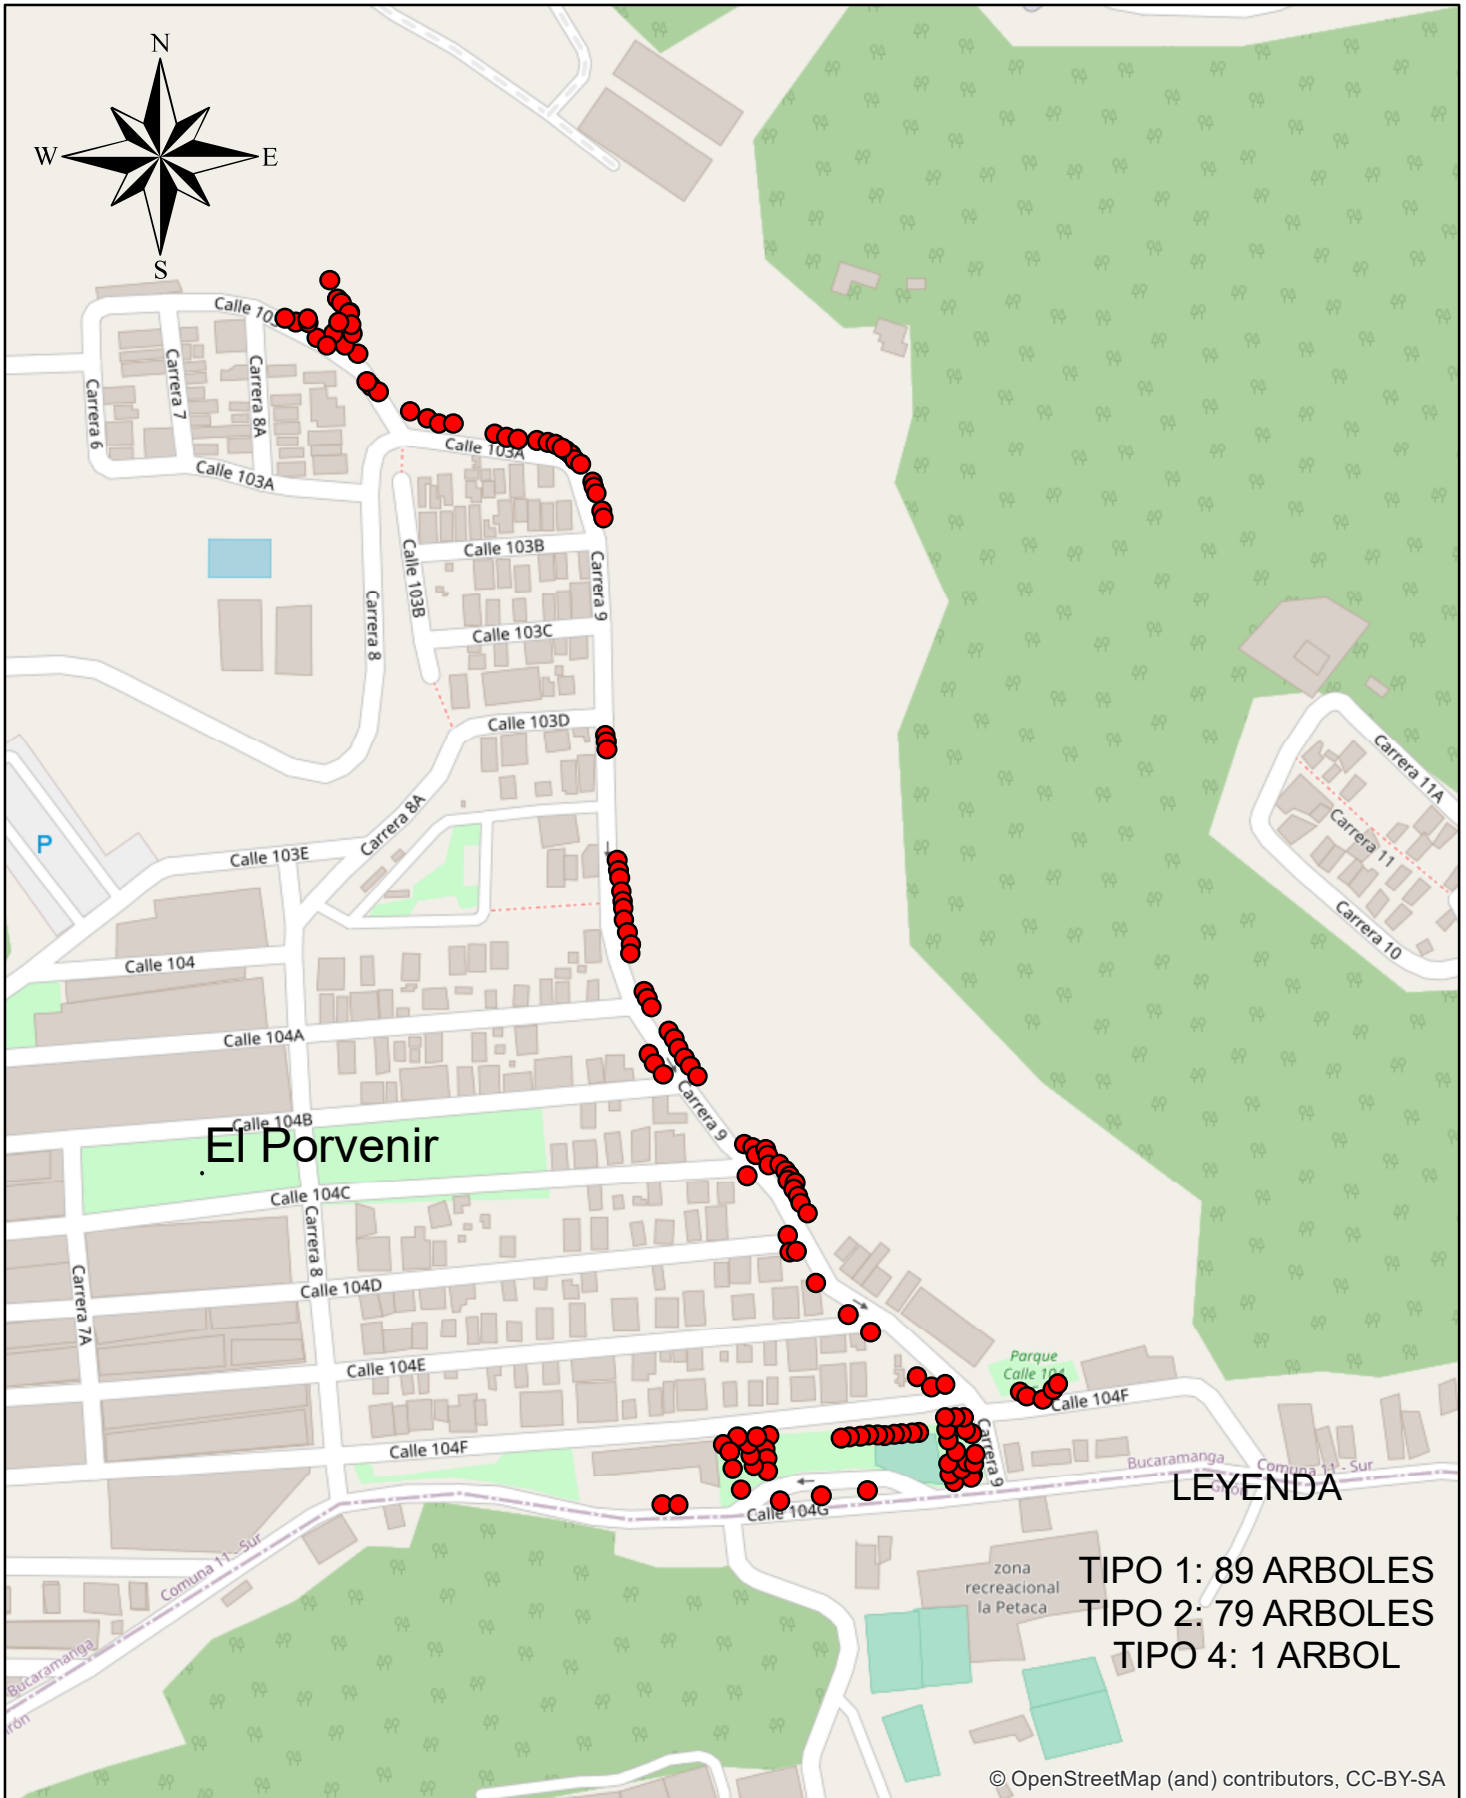

MUNICIPIO DE BUCARAMANGA
CRONOGRAMA CLUS PODA DE ARBOLES
MES 5