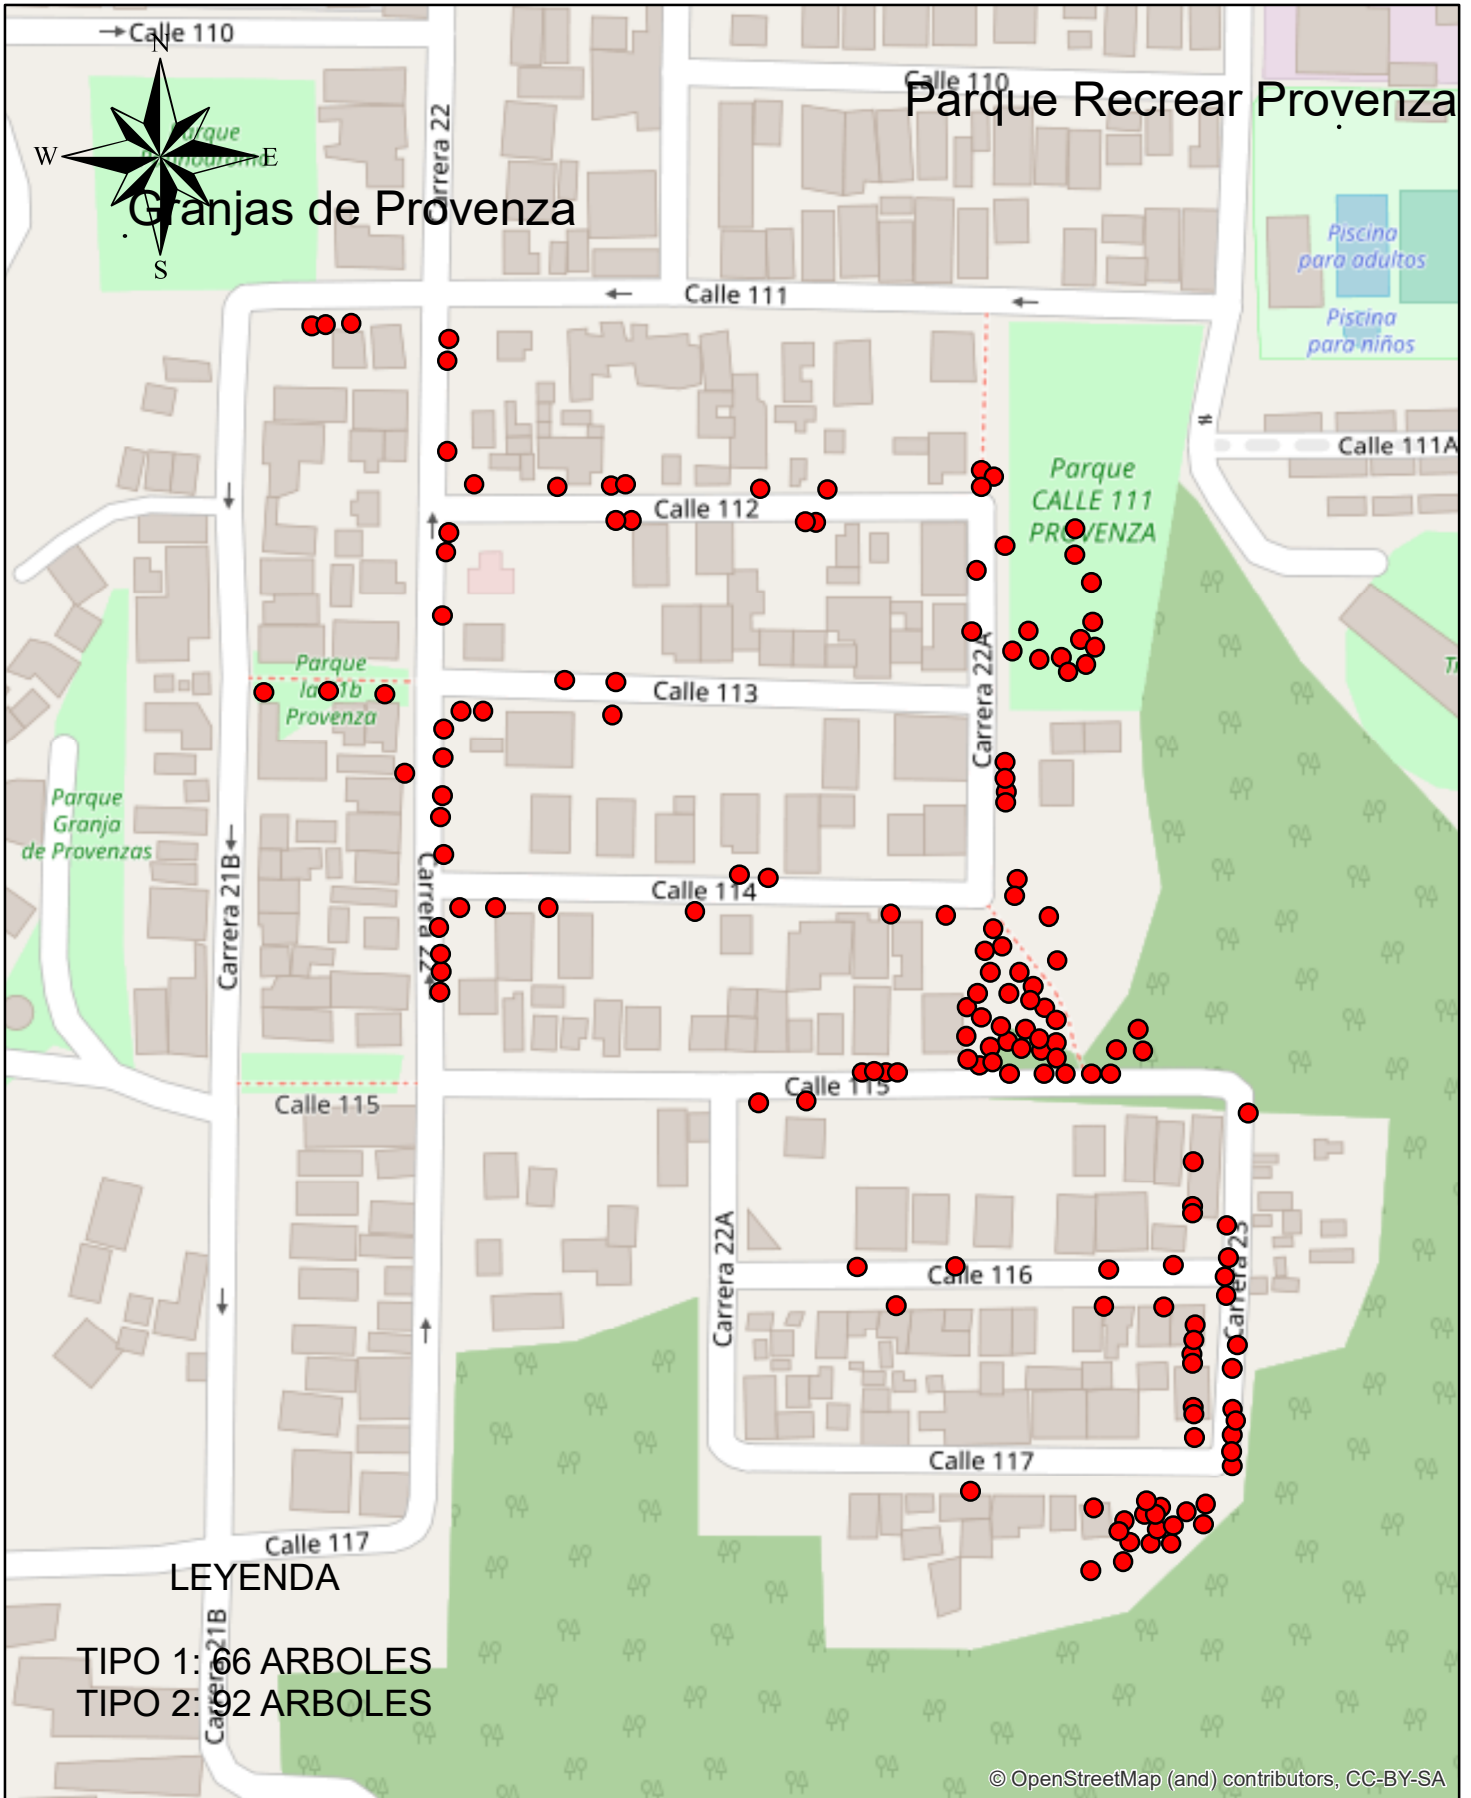

MUNICIPIO DE BUCARAMANGA
CRONOGRAMA CLUS PODA DE ARBOLES
MES 21