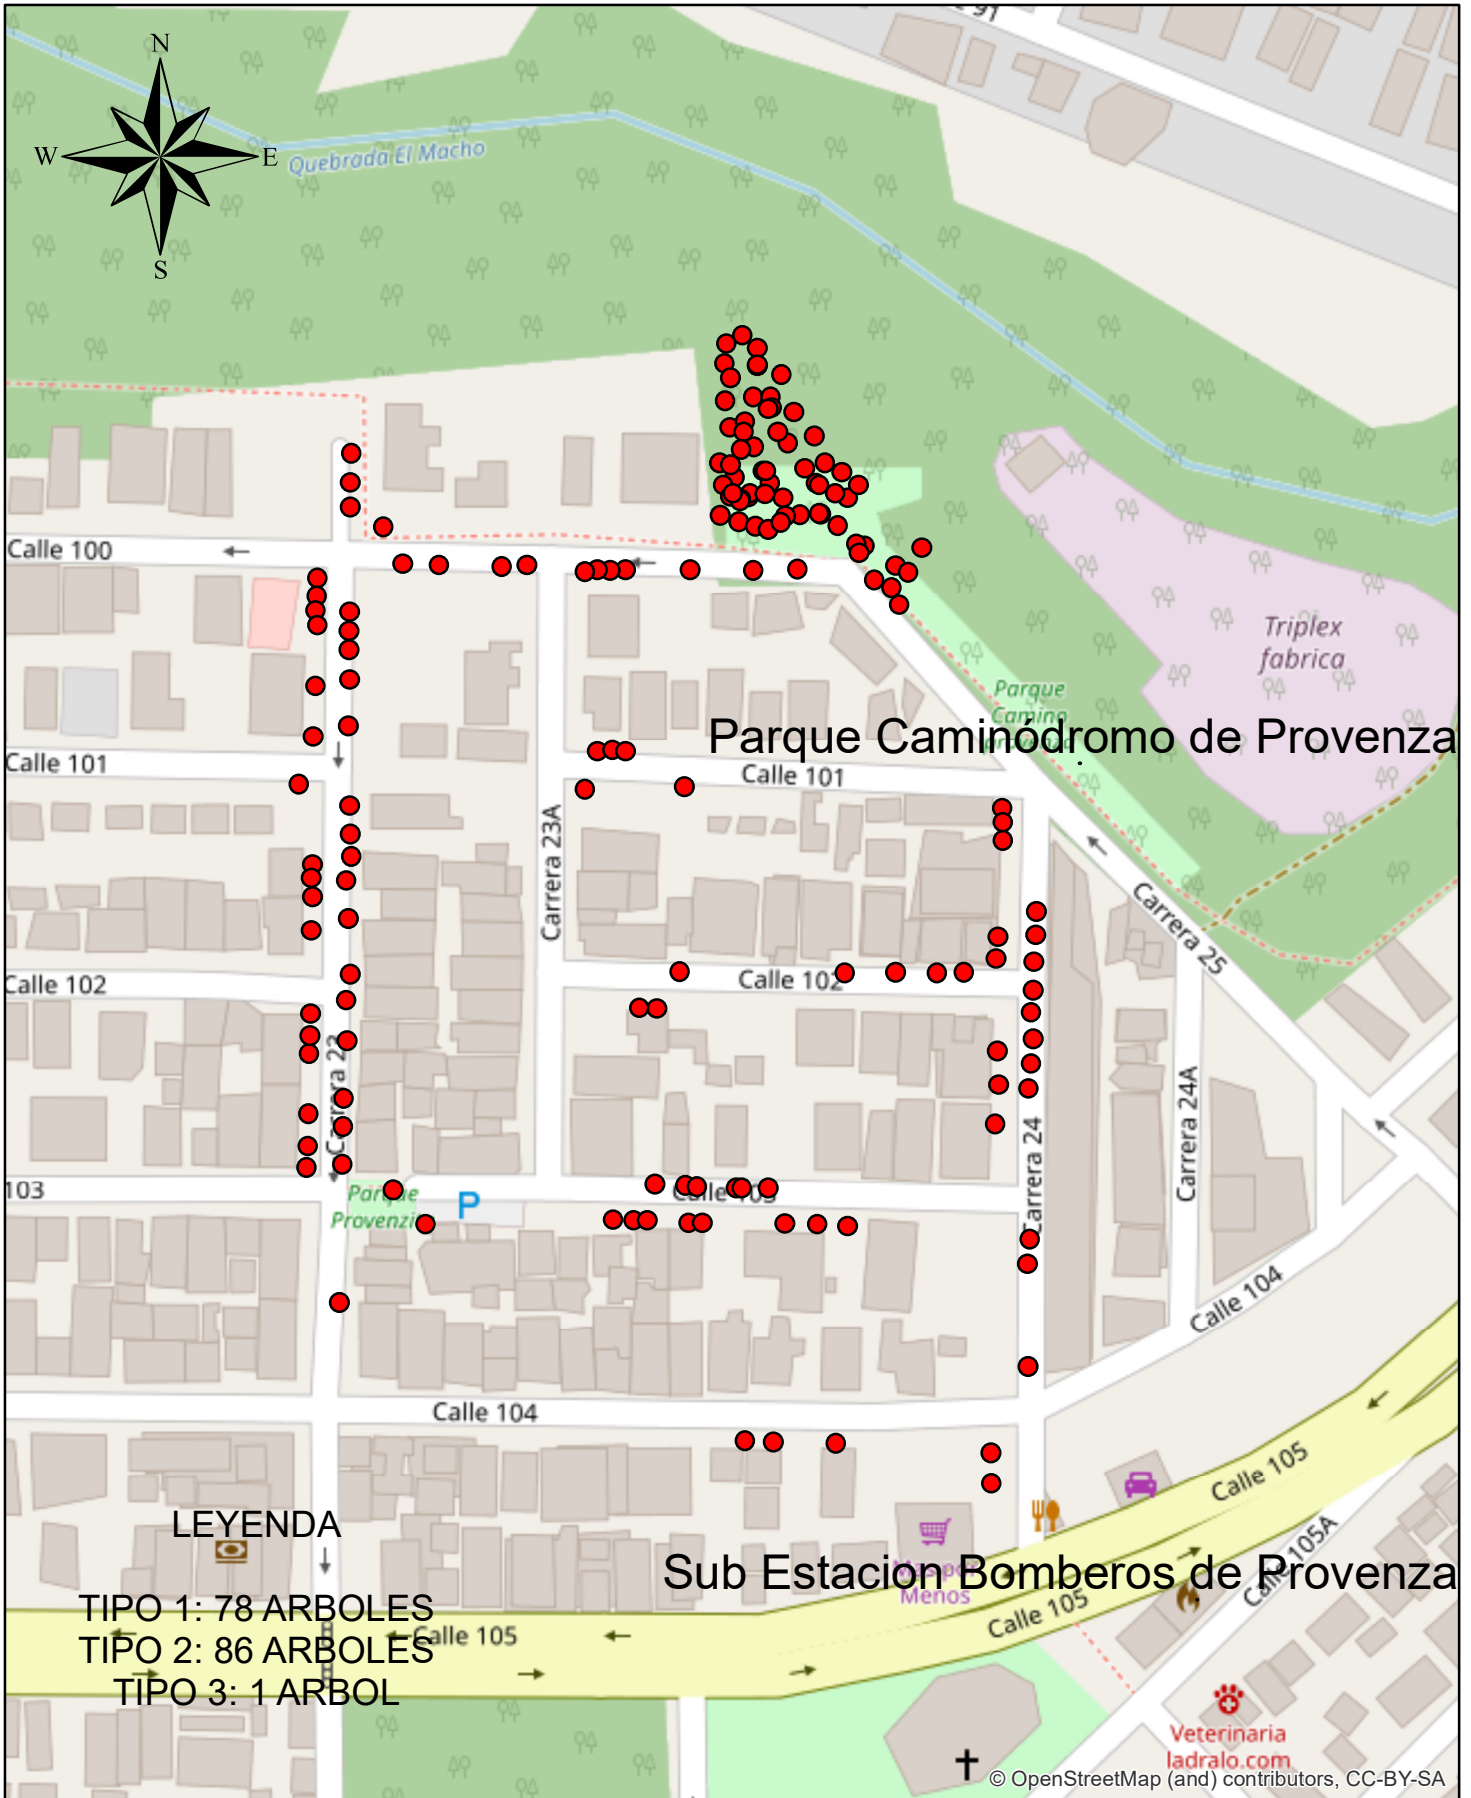

MUNICIPIO DE BUCARAMANGA
CRONOGRAMA CLUS PODA DE ARBOLES
MES 14