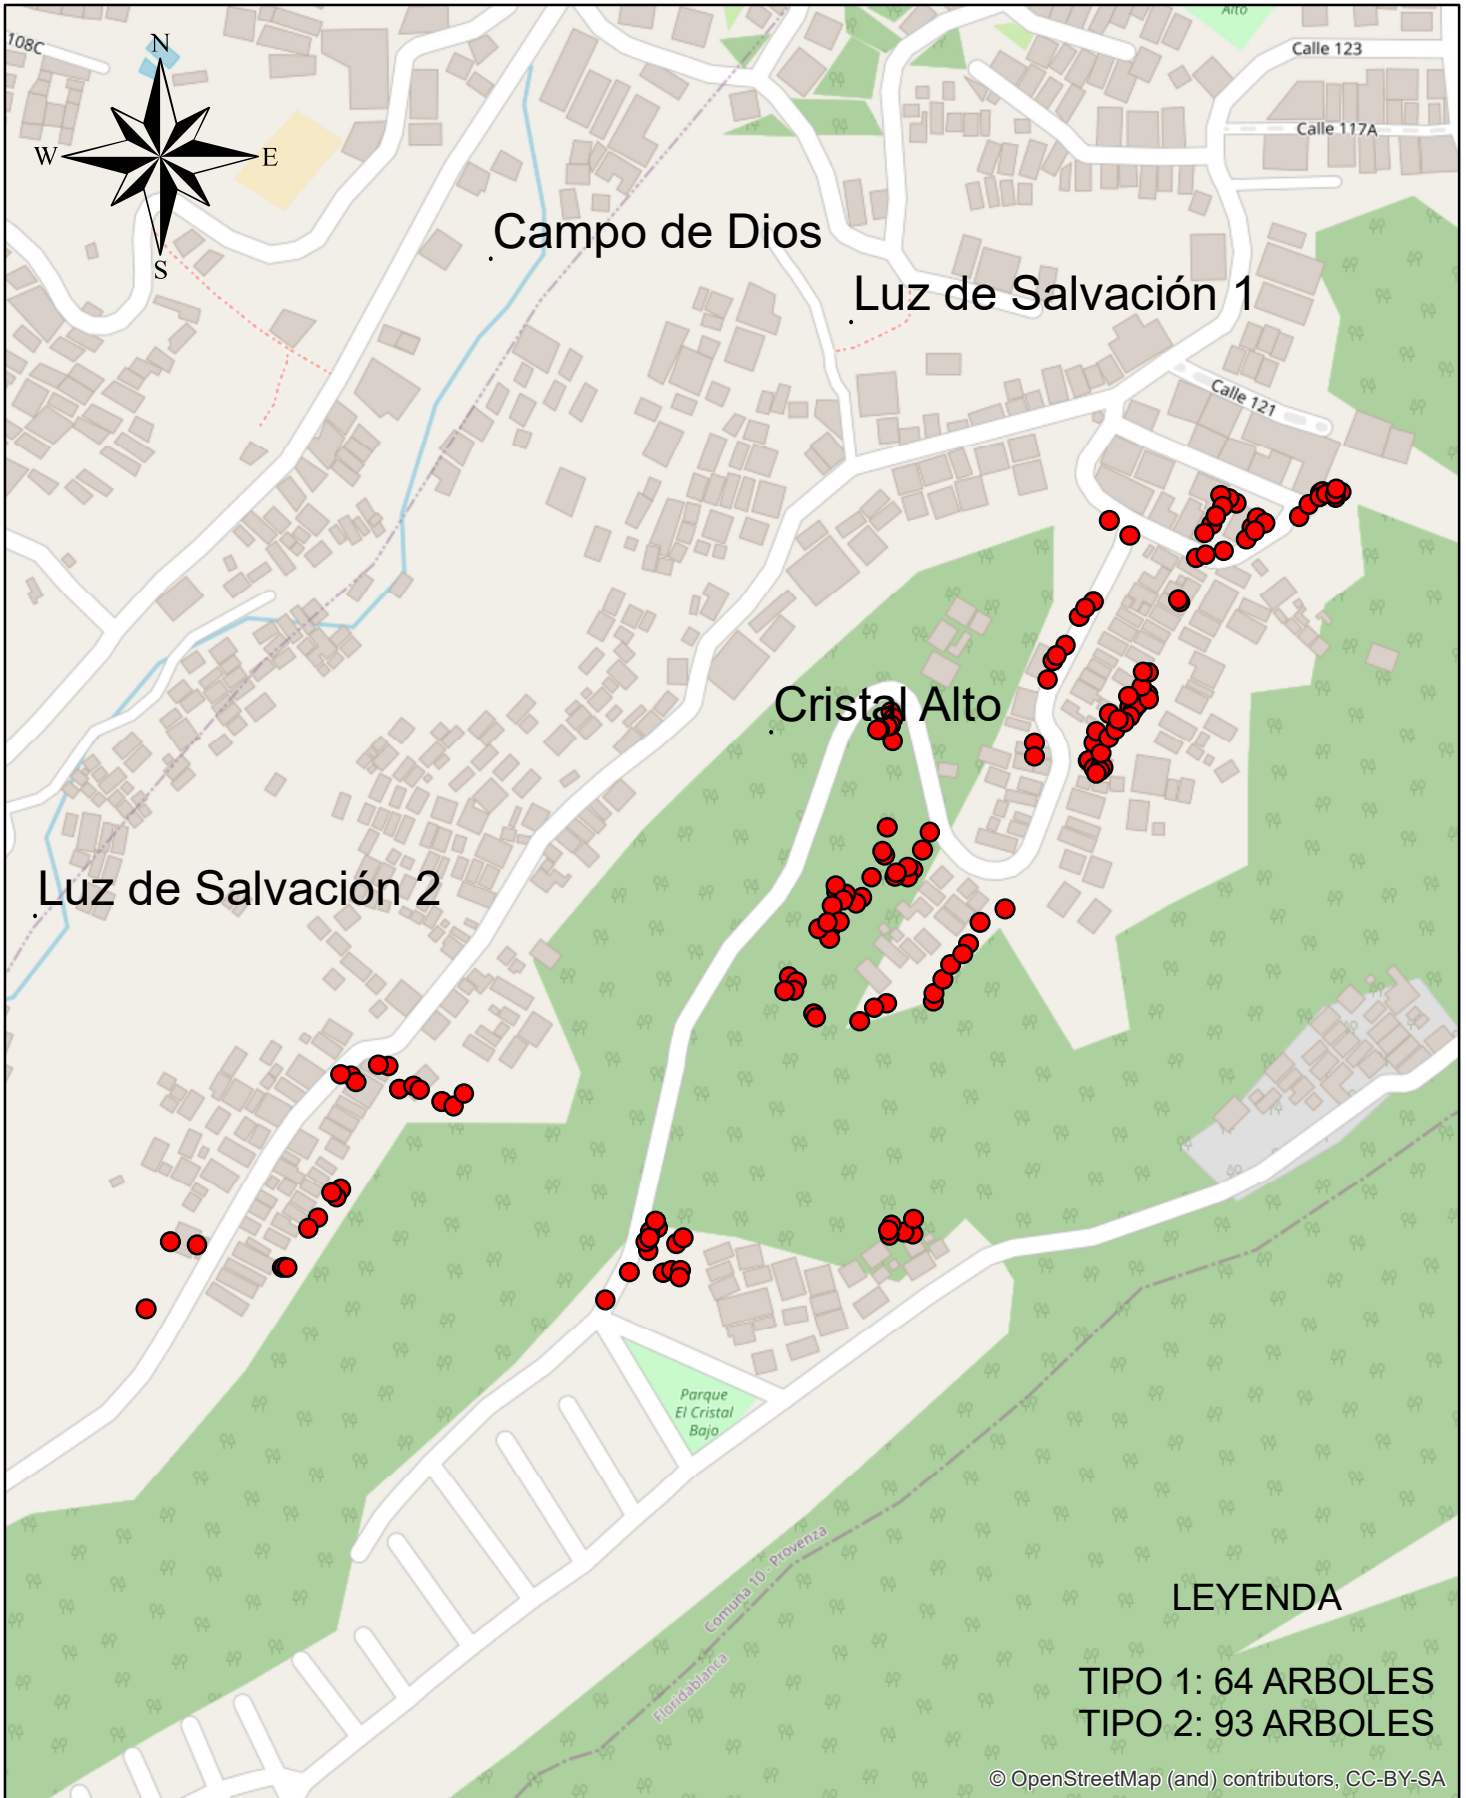

MUNICIPIO DE BUCARAMANGA
CRONOGRAMA CLUS PODA DE ARBOLES
MES 23