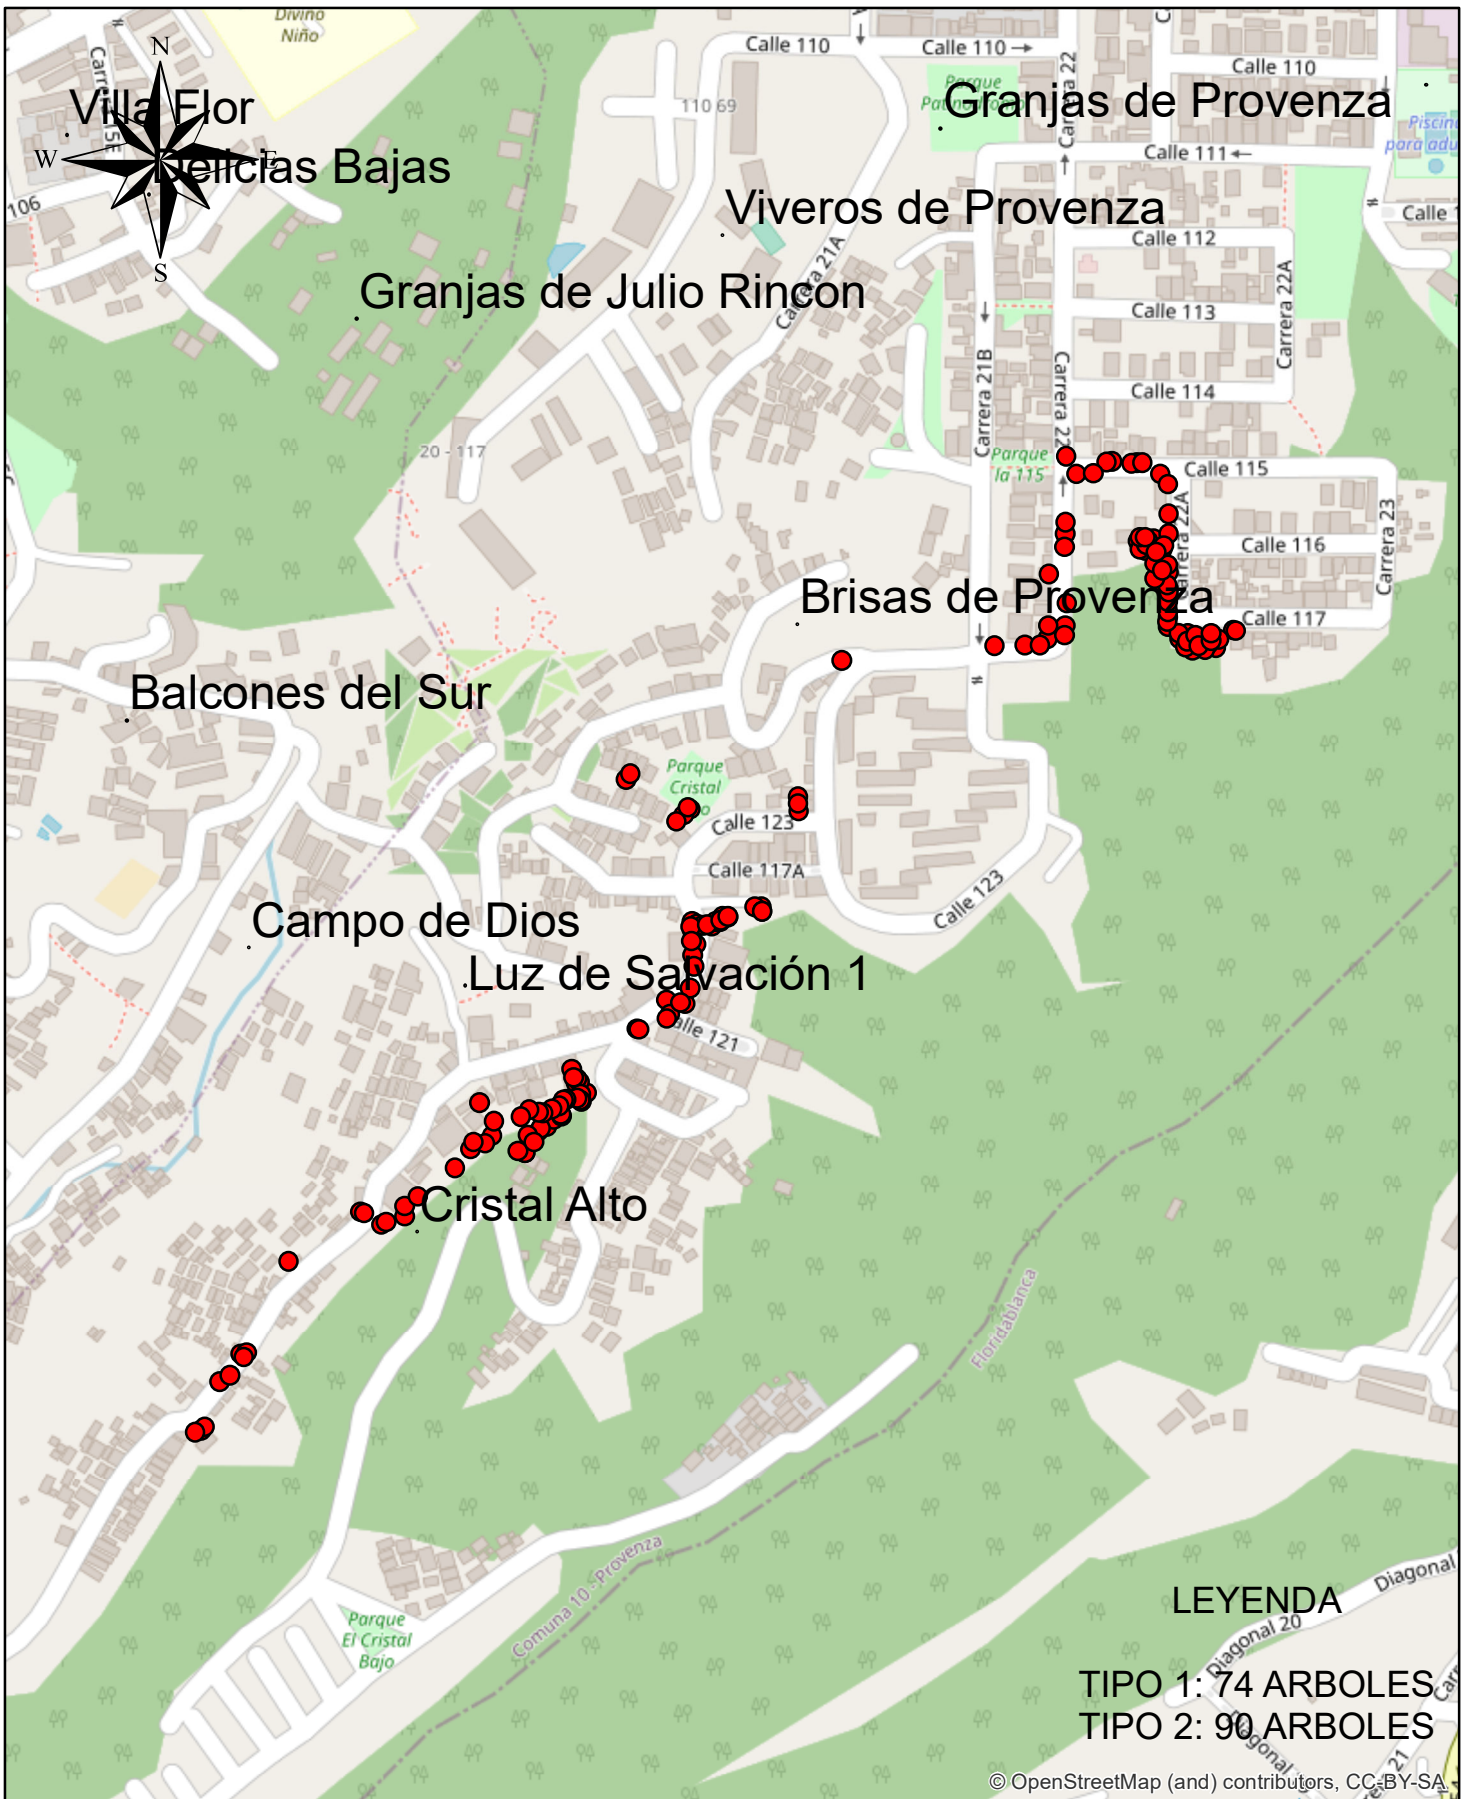

MUNICIPIO DE BUCARAMANGA
CRONOGRAMA CLUS PODA DE ARBOLES
MES 22