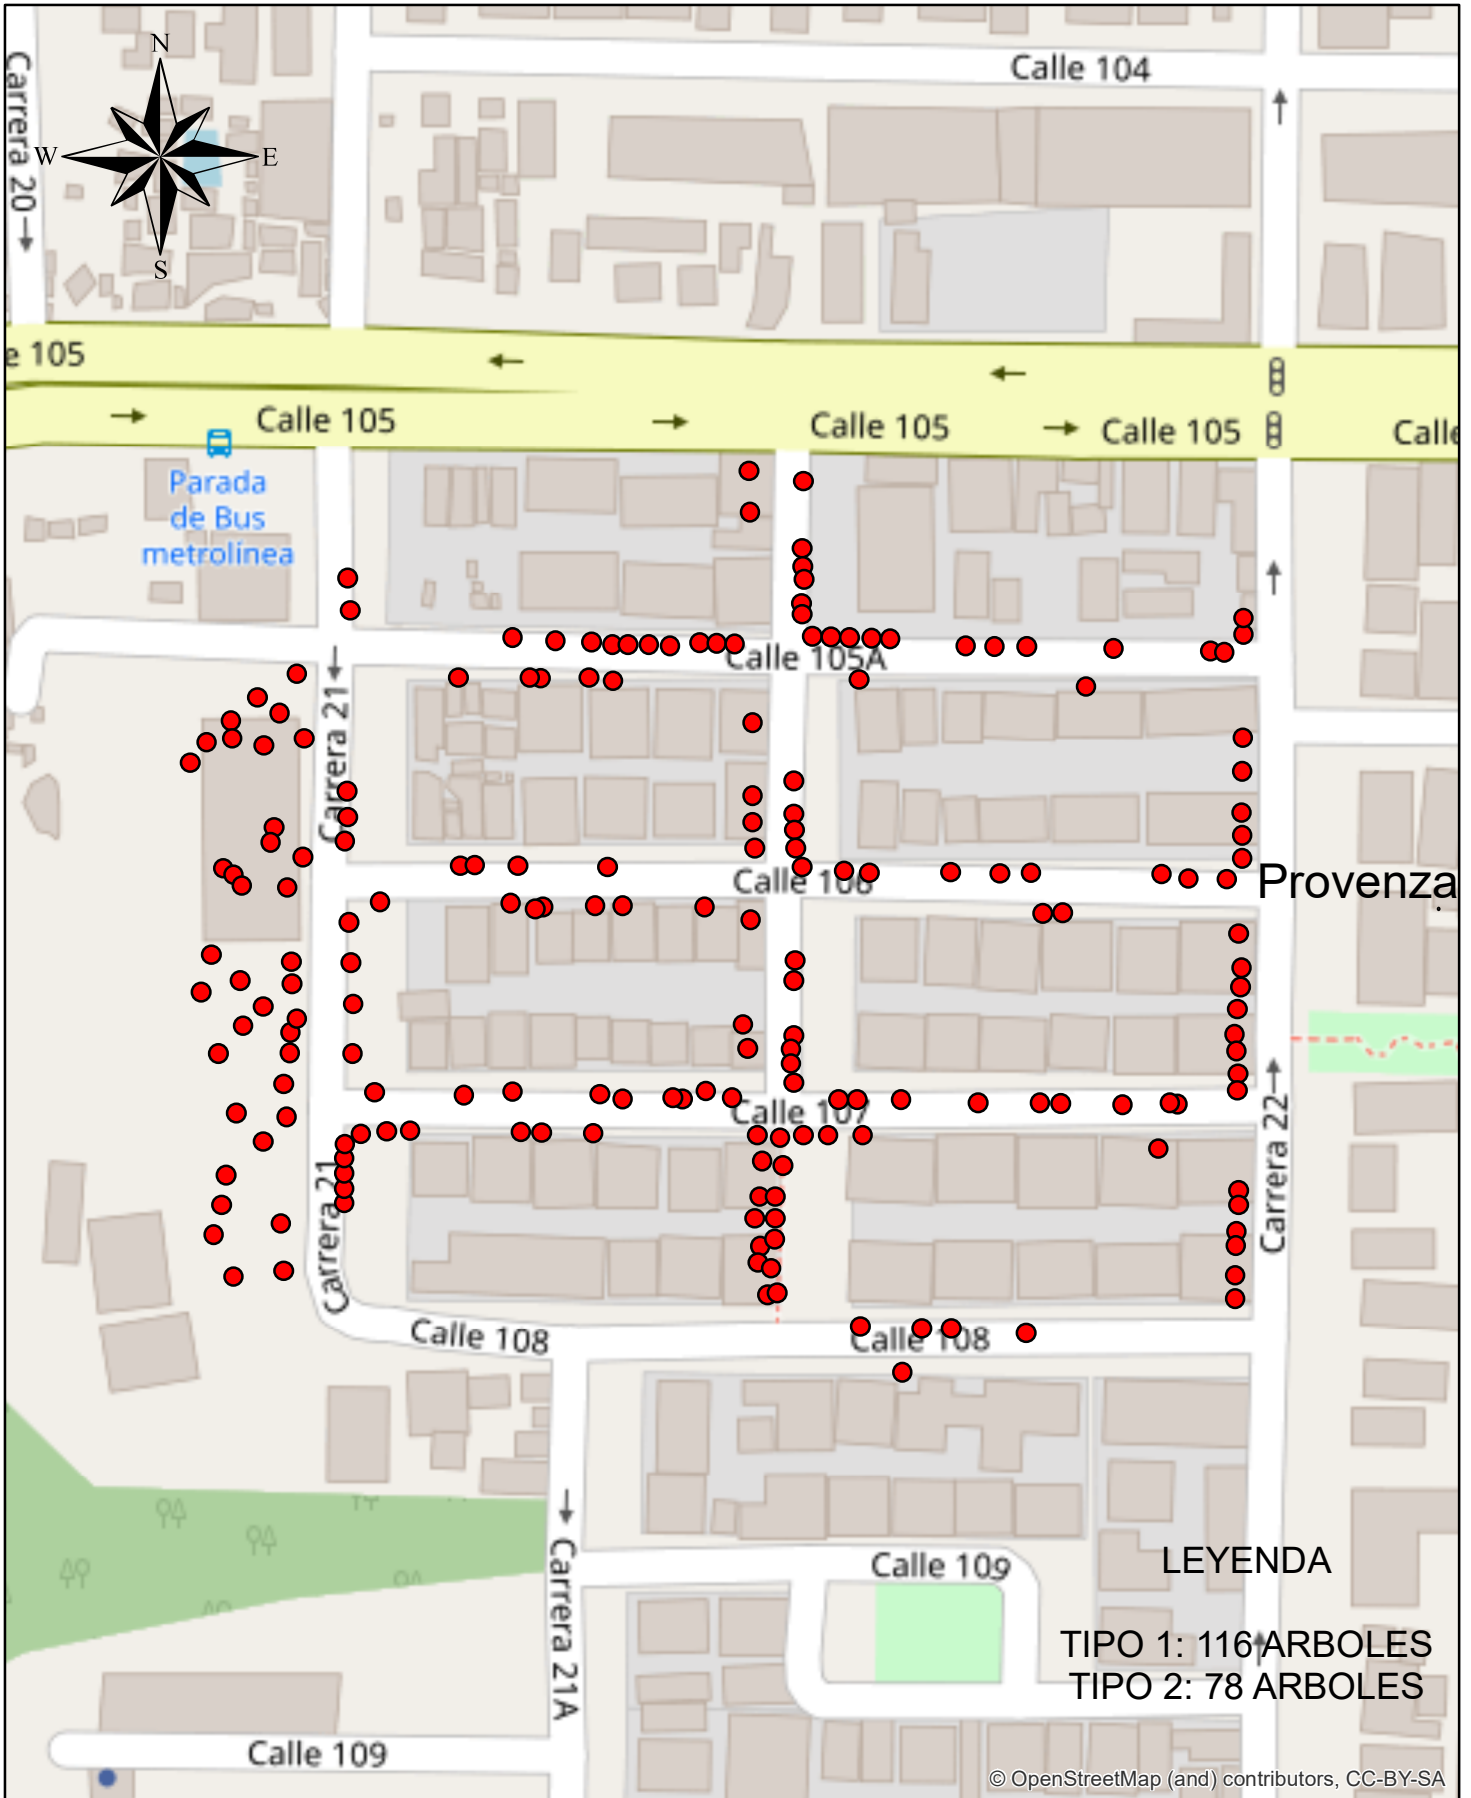

© OpenStreetMap (and) contributors, CC-BY-SA

MUNICIPIO DE BUCARAMANGA  
 CRONOGRAMA CLUS PODA DE ARBOLES  
 MES 16

MUNICIPIO DE BUCARAMANGA  
 CRONOGRAMA CLUS PODA DE ARBOLES  
 MES 17

MUNICIPIO DE BUCARAMANGA  
 CRONOGRAMA CLUS PODA DE ARBOLES  
 MES 18