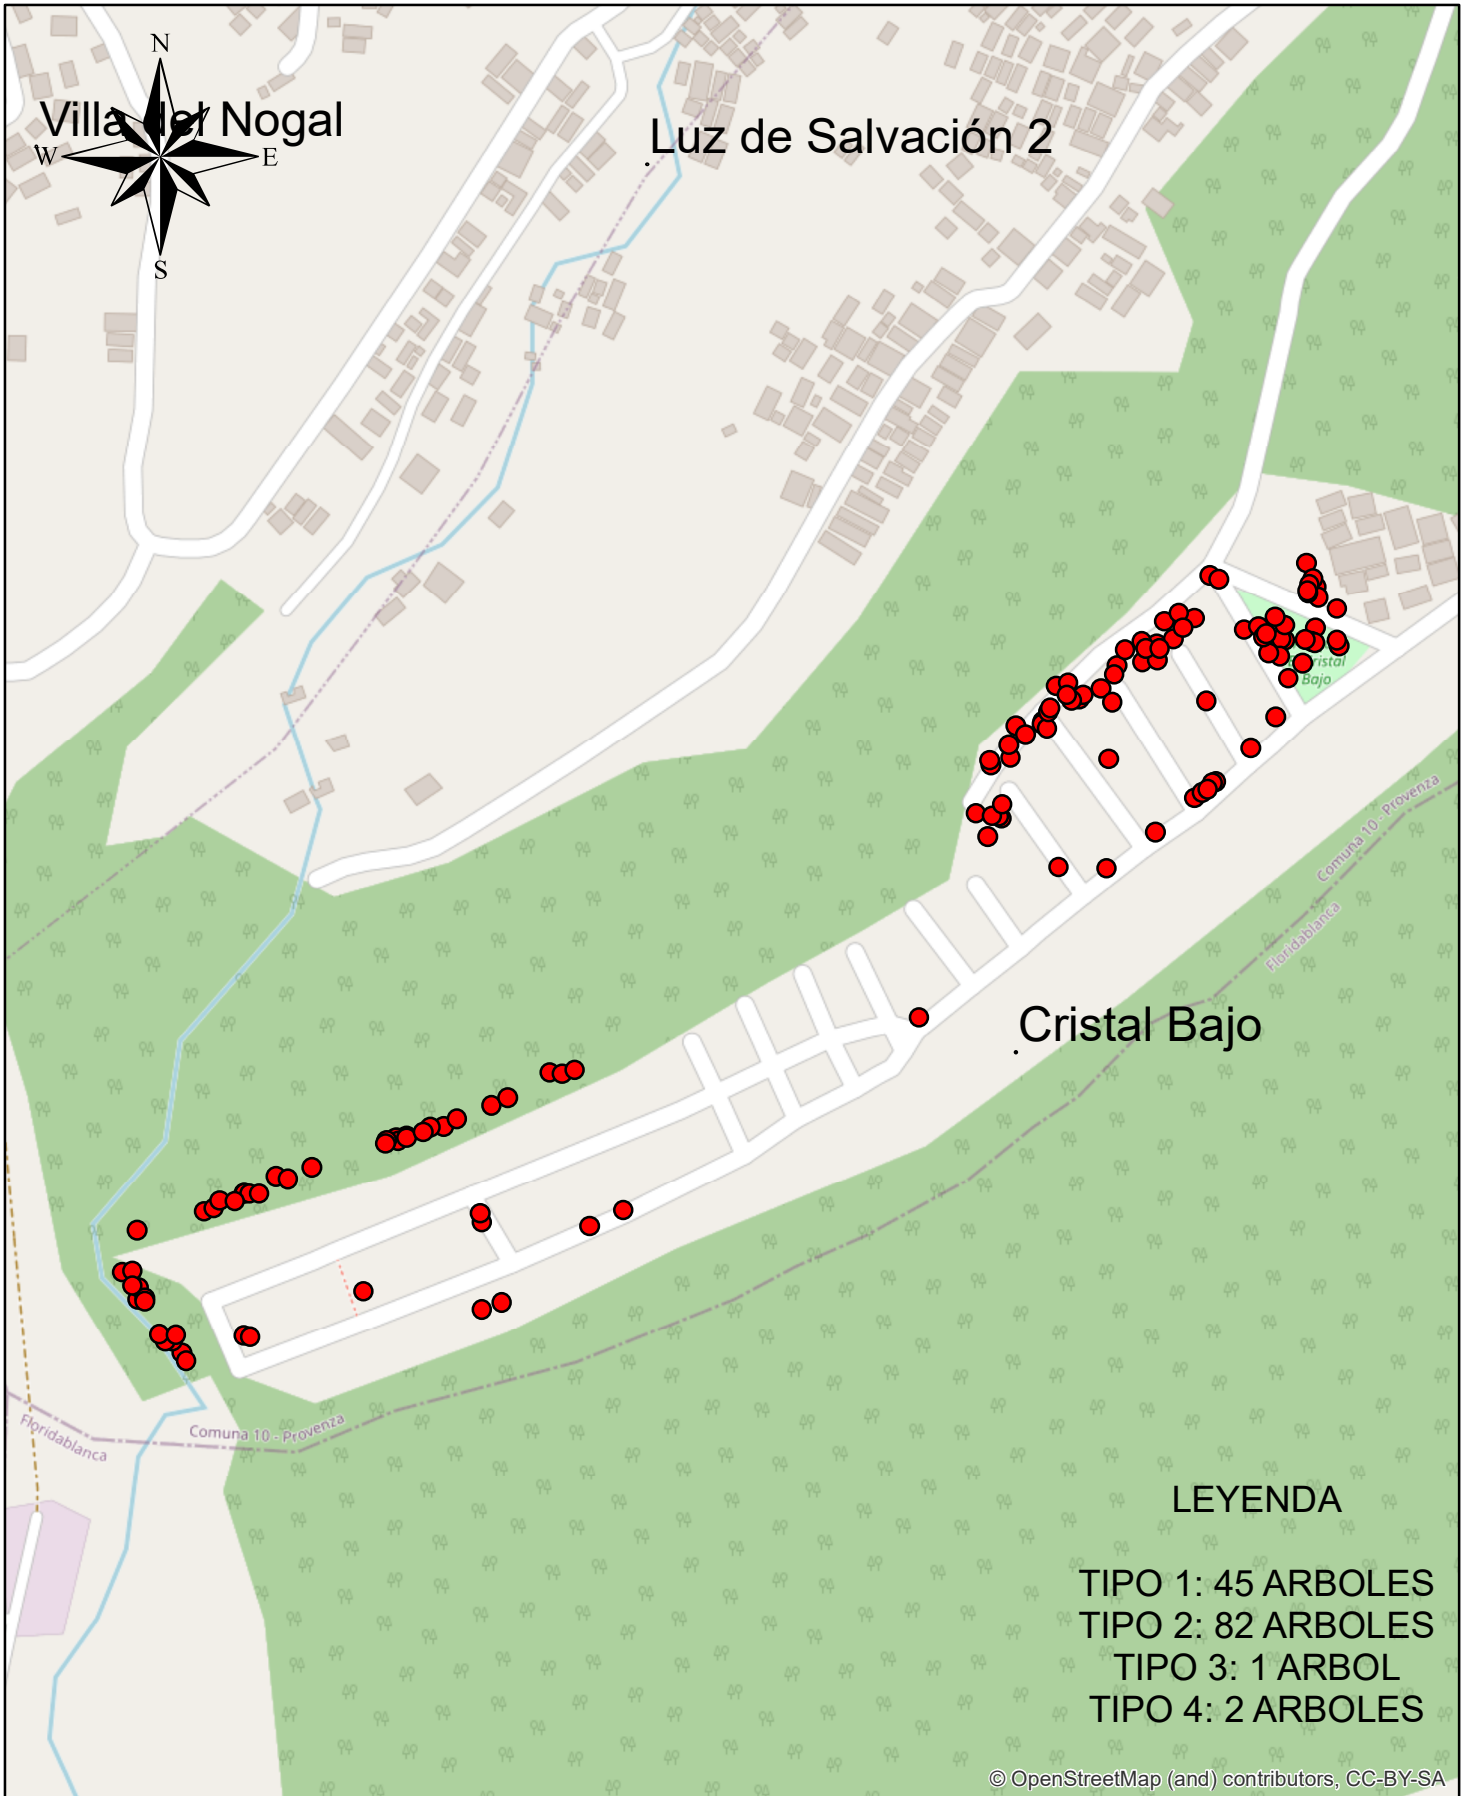

MUNICIPIO DE BUCARAMANGA
CRONOGRAMA CLUS PODA DE ARBOLES
MES 24

© OpenStreetMap (and) contributors, CC-BY-SA