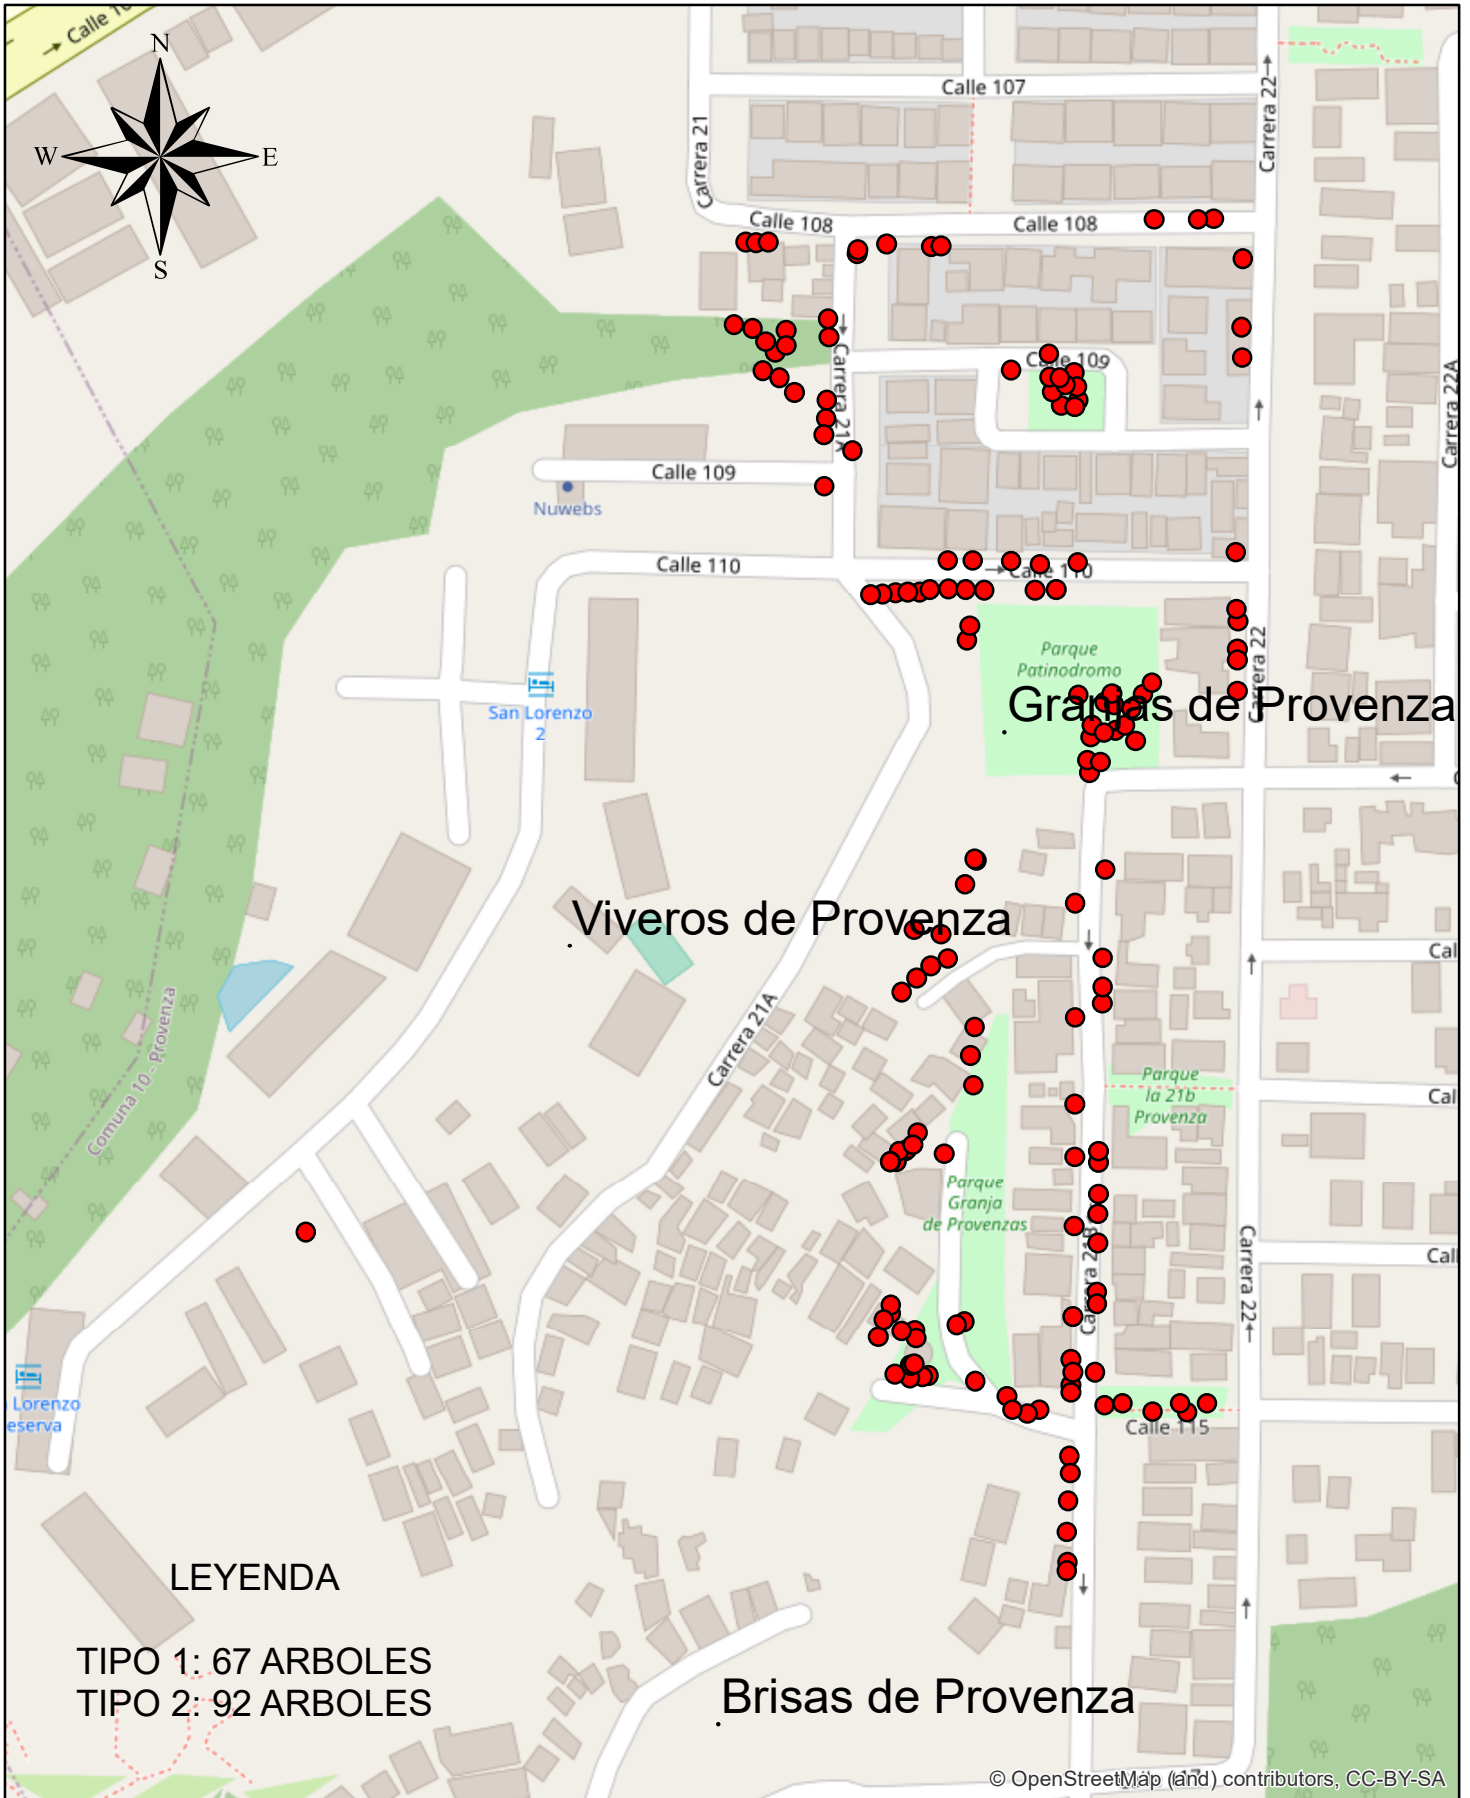

MUNICIPIO DE BUCARAMANGA
CRONOGRAMA CLUS PODA DE ARBOLES
MES 20