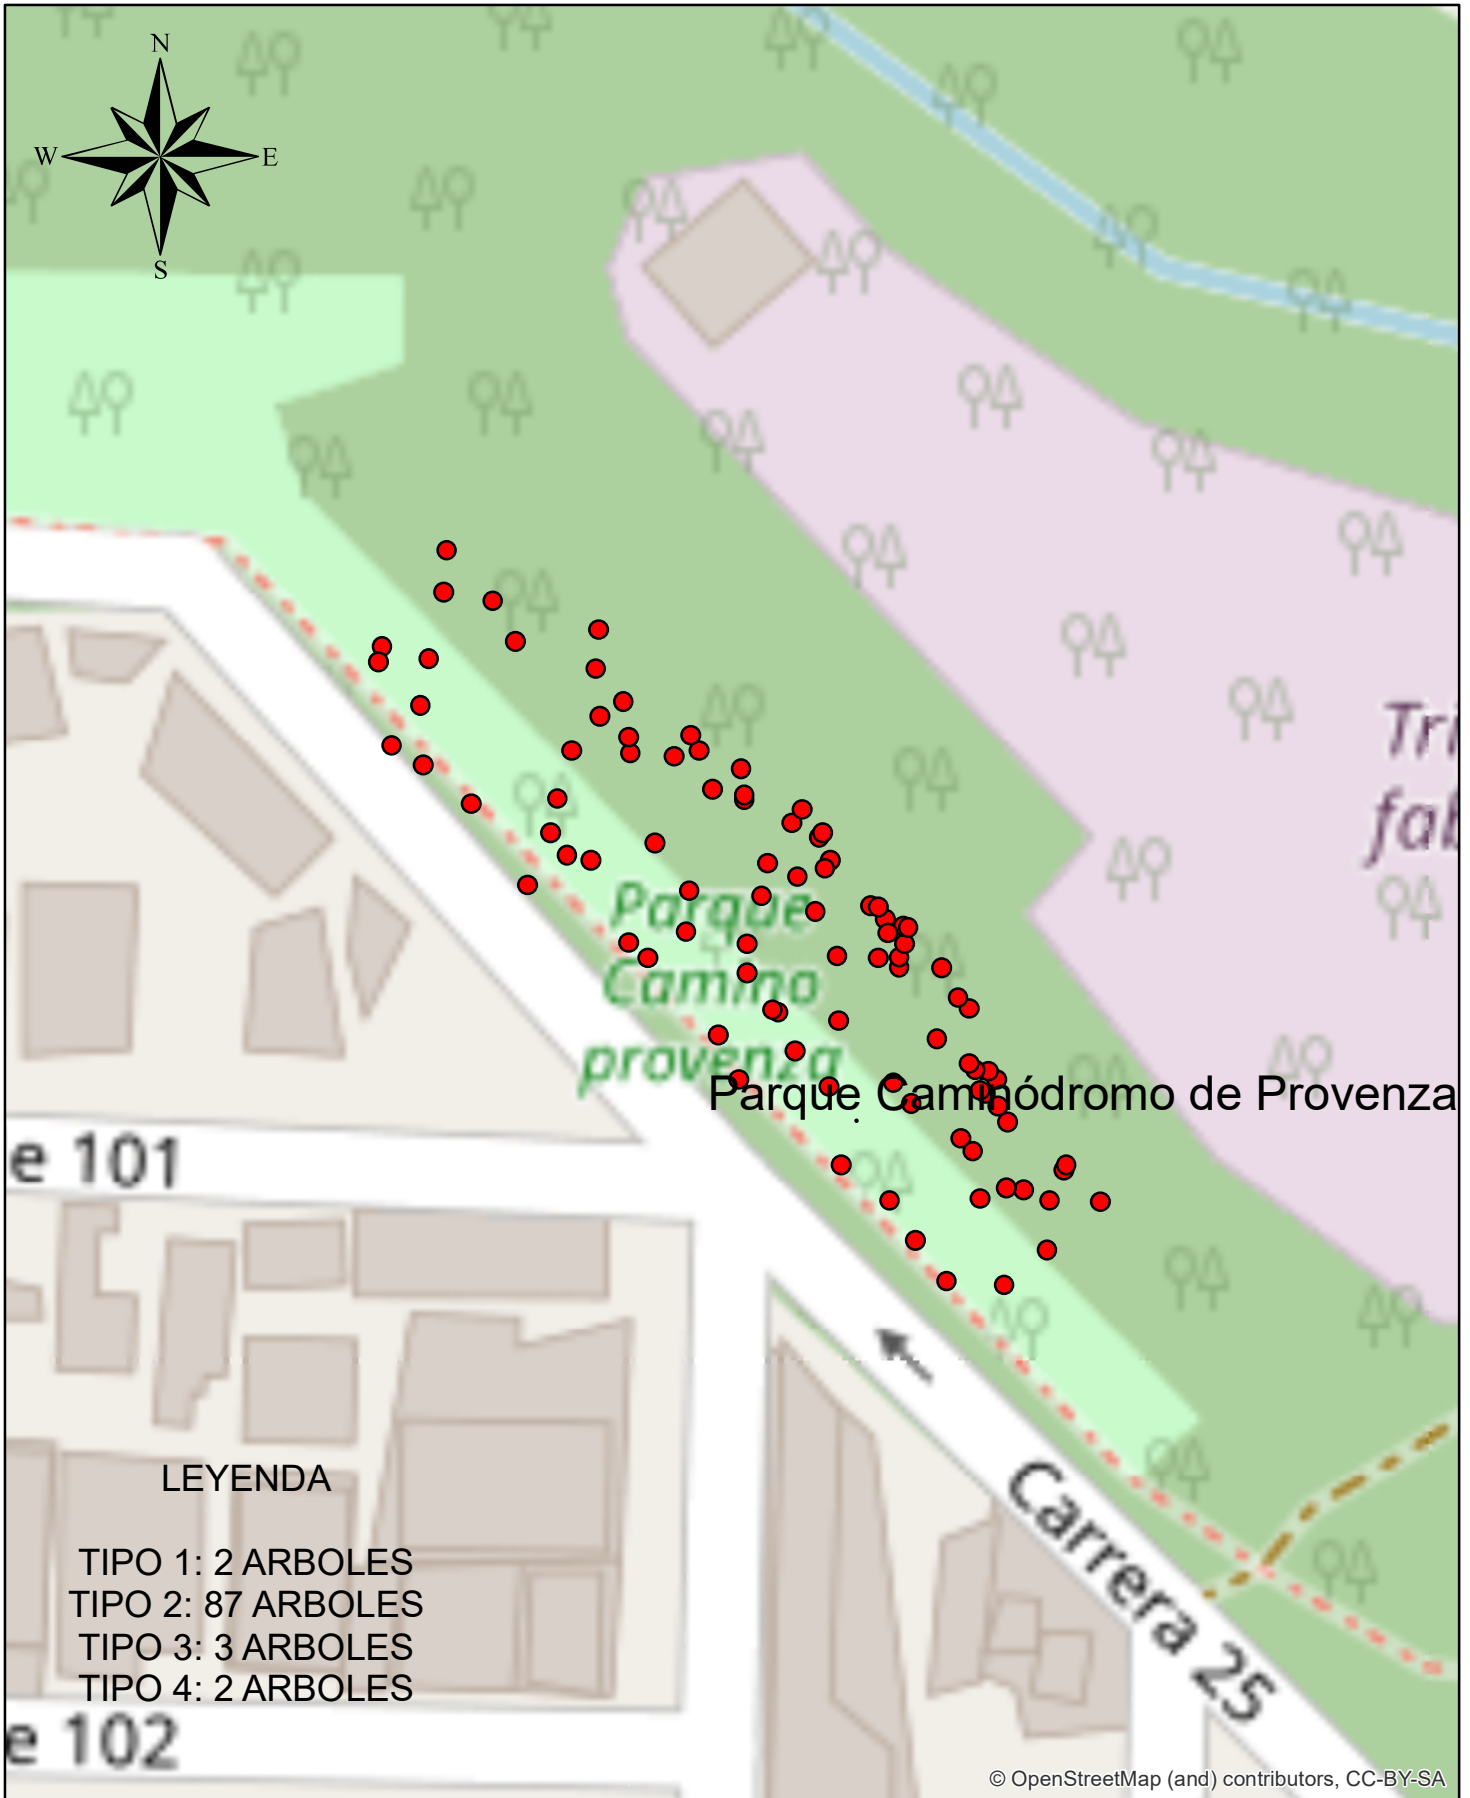

MUNICIPIO DE BUCARAMANGA
CRONOGRAMA CLUS PODA DE ARBOLES
MES 15

© OpenStreetMap (and) contributors, CC-BY-SA