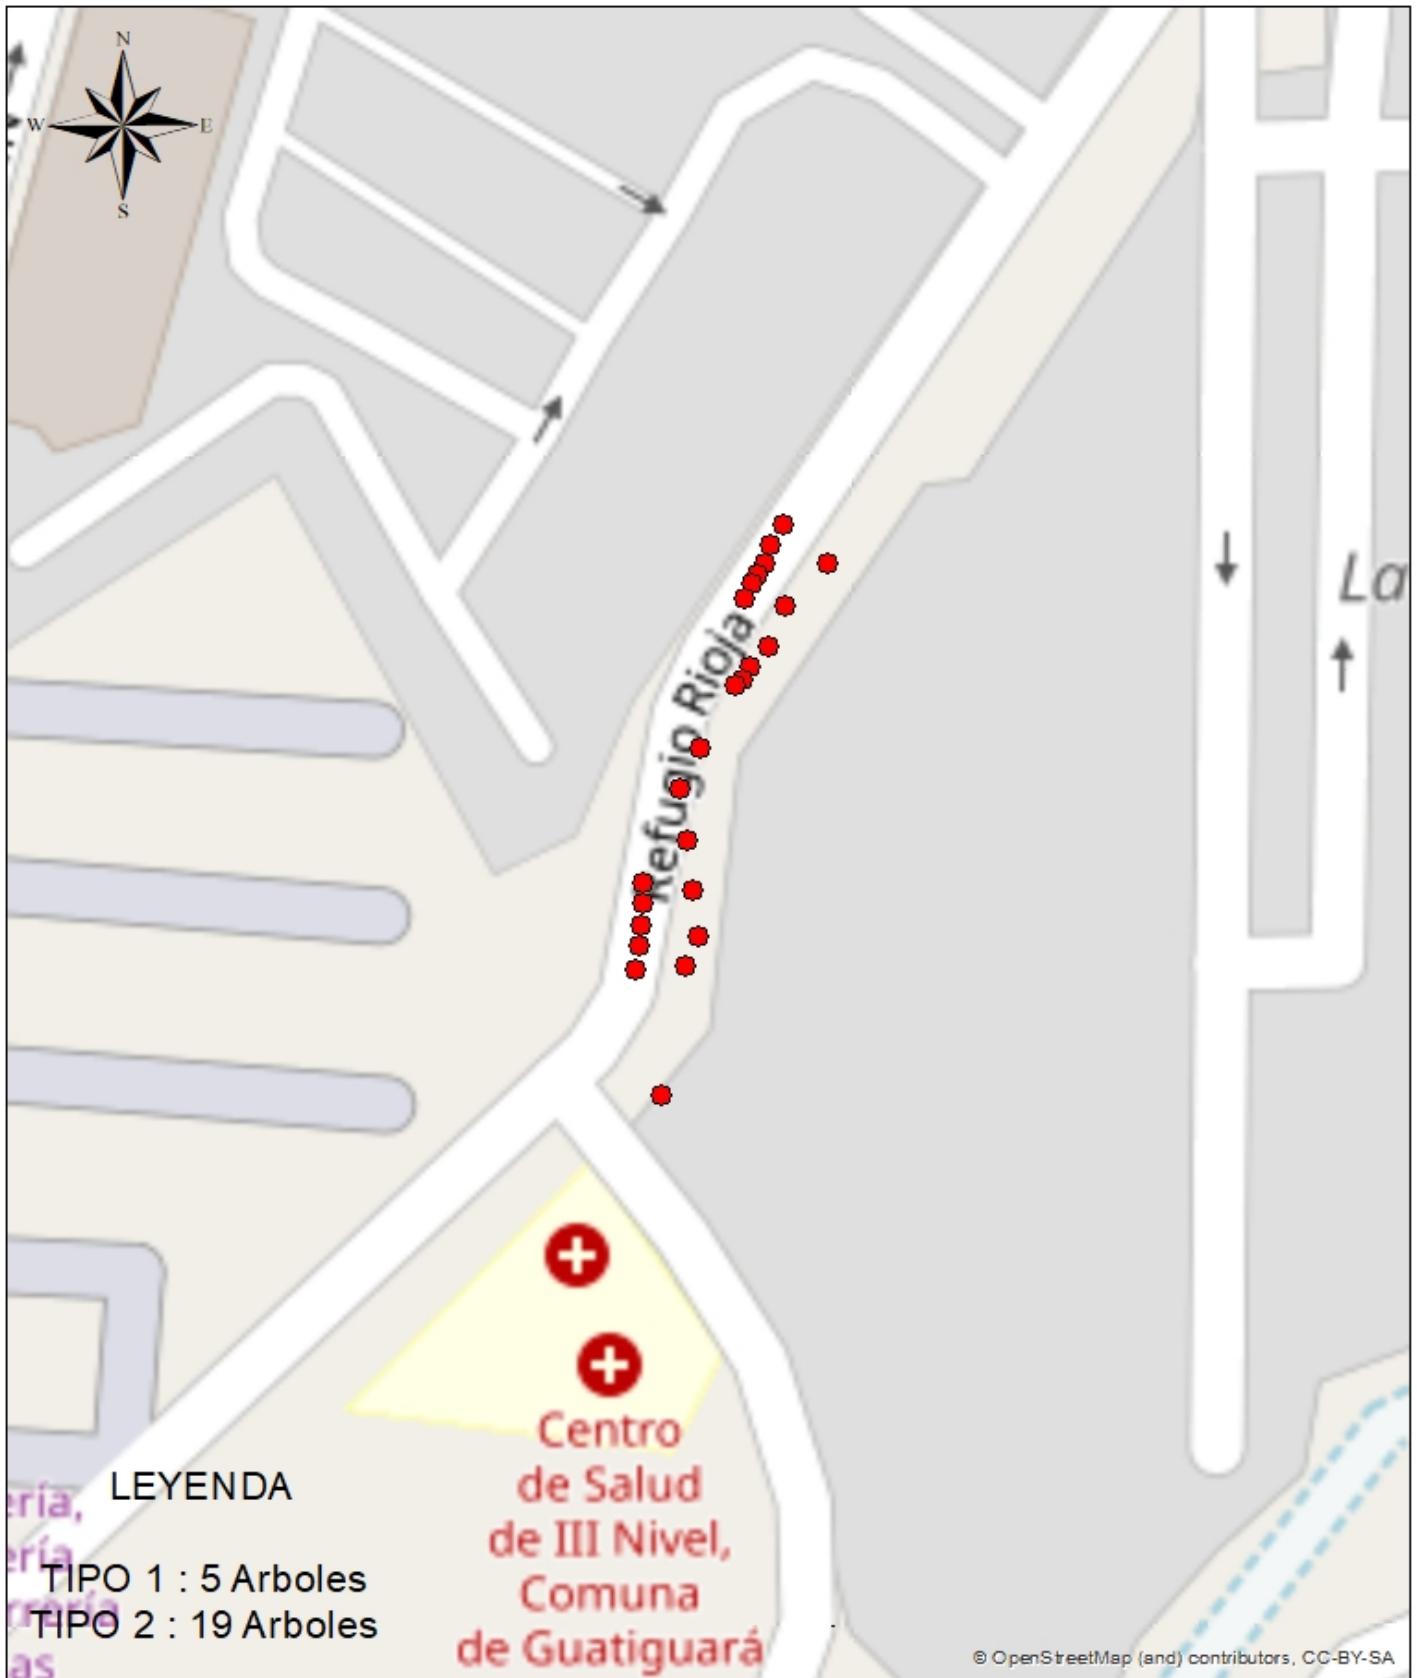

MUNICIPIO DE PIEDECUESTA  
CRONOGRAMA PODA DE ARBOLES

MES 1

MUNICIPIO DE PIEDECUESTA  
CRONOGRAMA PODA DE ARBOLES

MES 2

MUNICIPIO DE PIEDECUESTA  
CRONOGRAMA PODA DE ARBOLES

MES 3