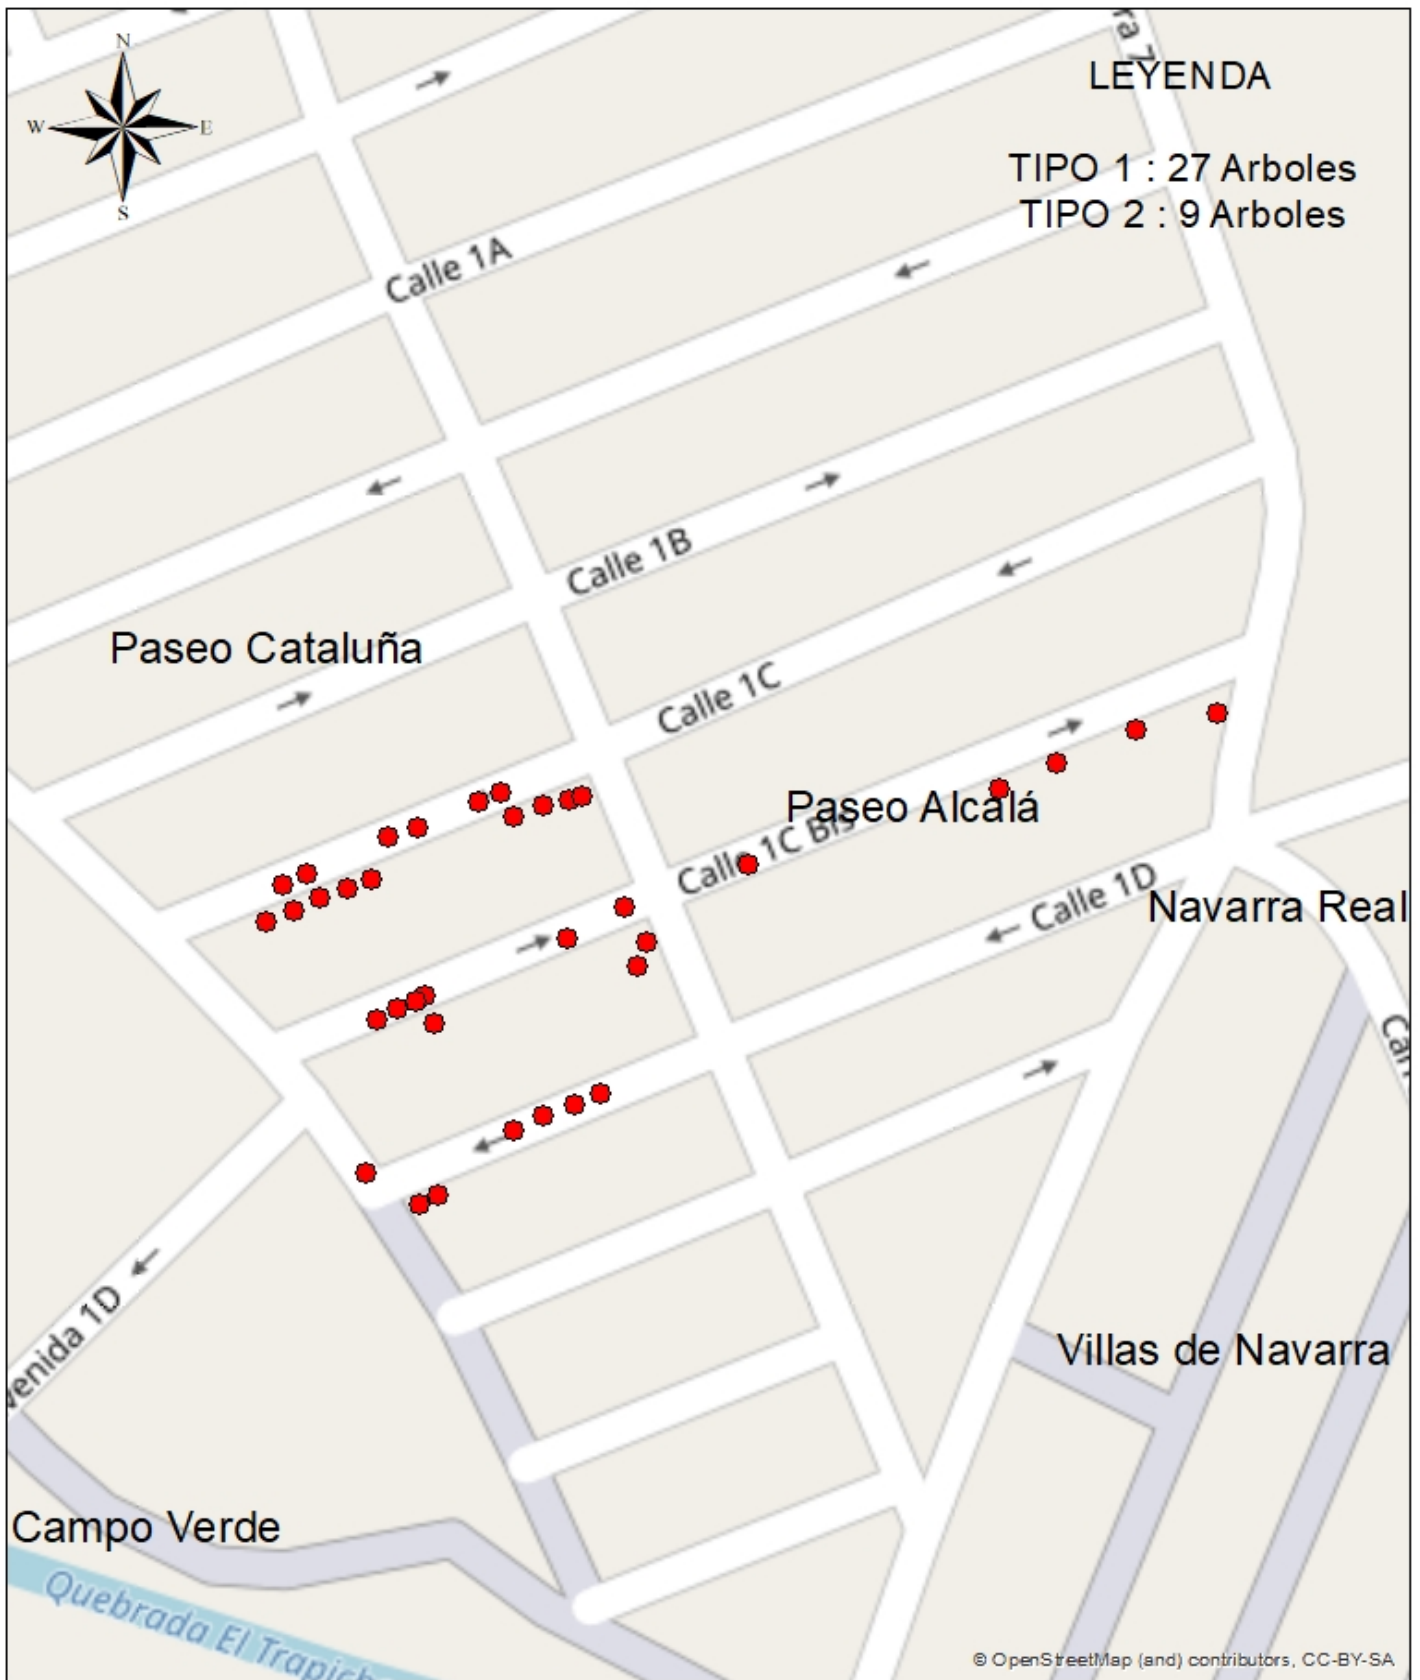

MES 28

MUNICIPIO DE PIEDECUESTA  
 CRONOGRAMA PODA DE ARBOLES

MES 29

MUNICIPIO DE PIEDECUESTA  
CRONOGRAMA PODA DE ARBOLES

MES 30

MUNICIPIO DE PIEDECUESTA  
 CRONOGRAMA PODA DE ARBOLES

MES 31

**MUNICIPIO DE PIEDECUESTA  
 CRONOGRAMA PODA DE ARBOLES**

MES 32

MUNICIPIO DE PIEDECUESTA  
CRONOGRAMA PODA DE ARBOLES

MES 33

MUNICIPIO DE PIEDECUESTA  
CRONOGRAMA PODA DE ARBOLES

MES 34

MUNICIPIO DE PIEDECUESTA  
CRONOGRAMA PODA DE ARBOLES

MES 35

MUNICIPIO DE PIEDECUESTA  
 CRONOGRAMA PODA DE ARBOLES