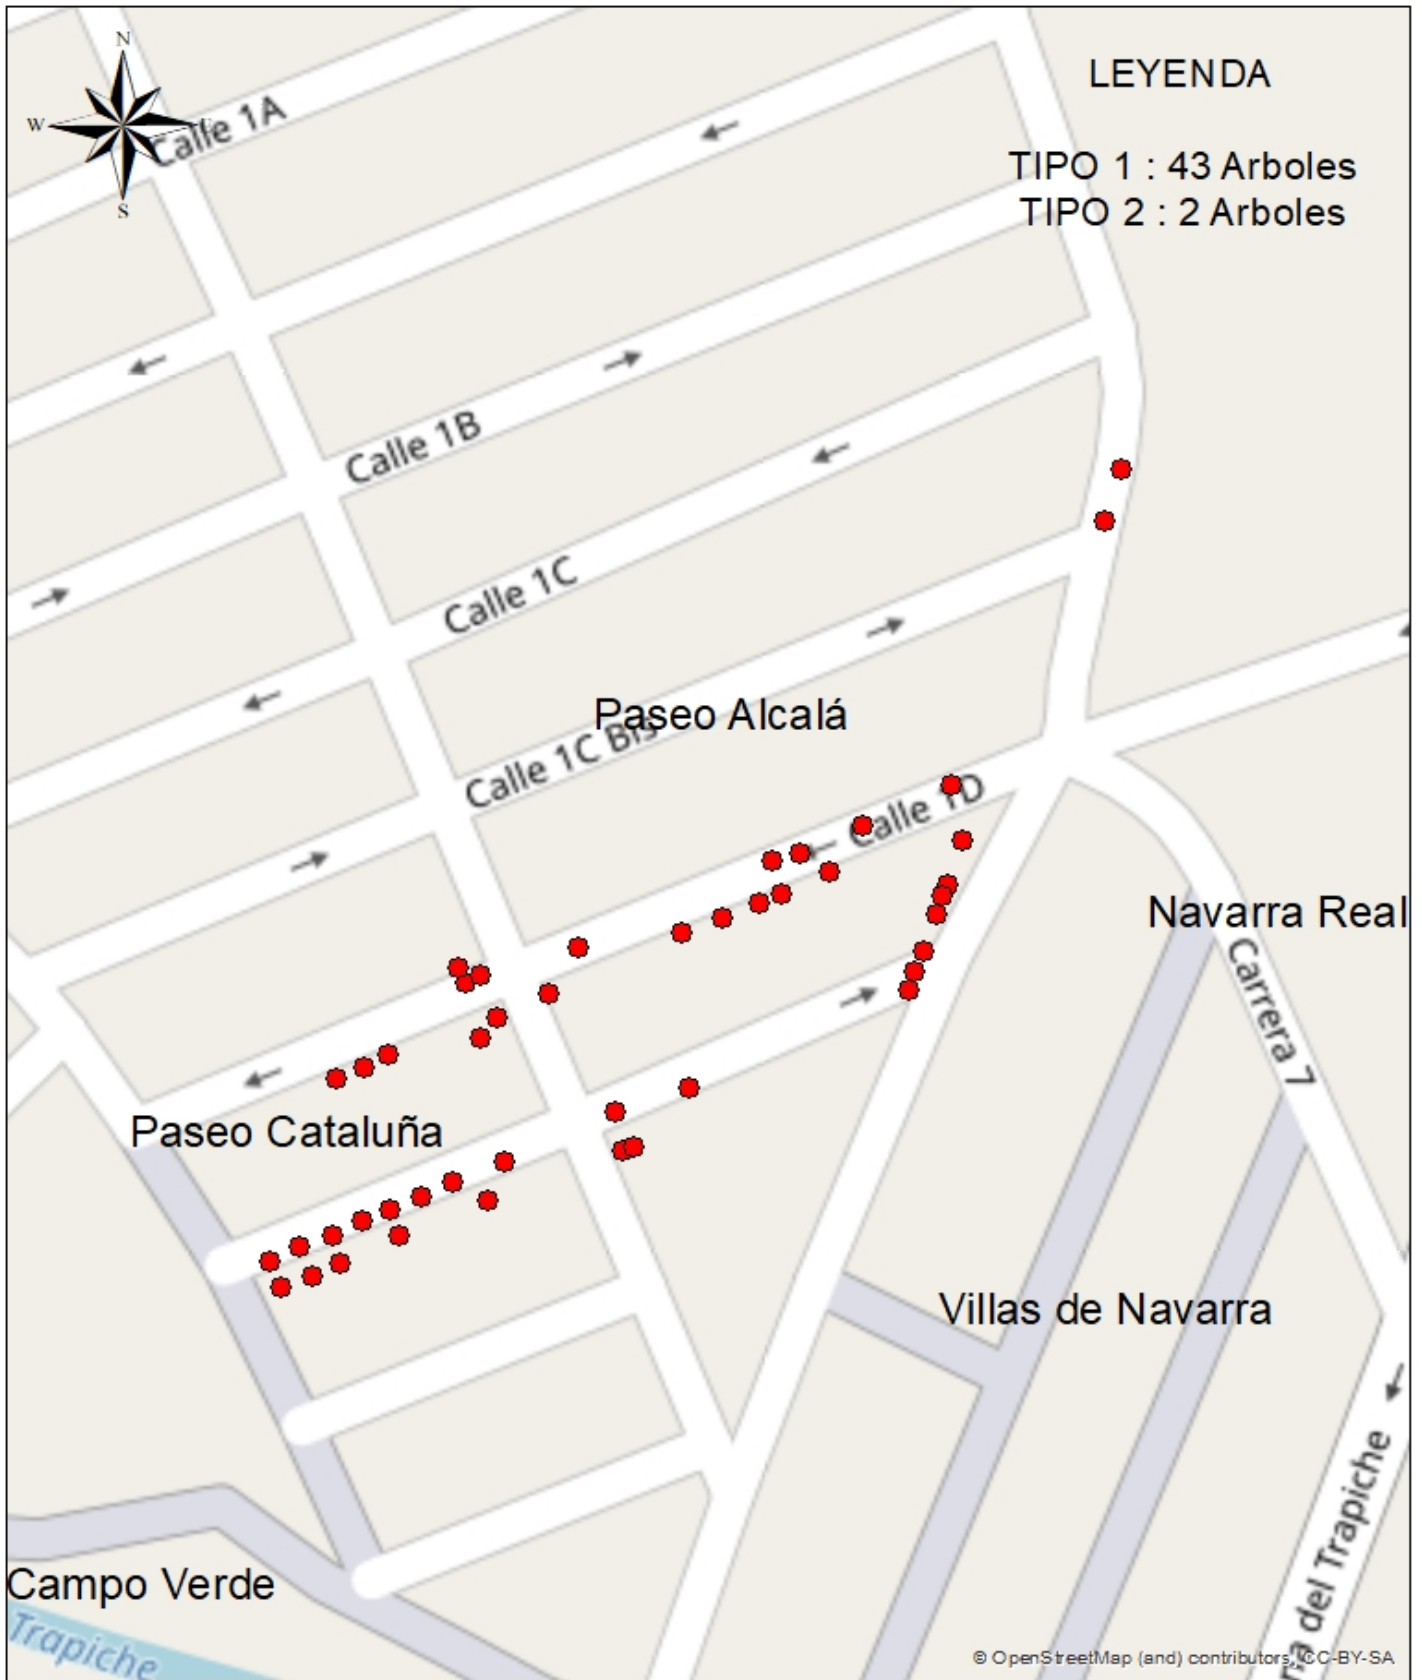

MUNICIPIO DE PIEDECUESTA
CRONOGRAMA PODA DE ARBOLES

MES 34