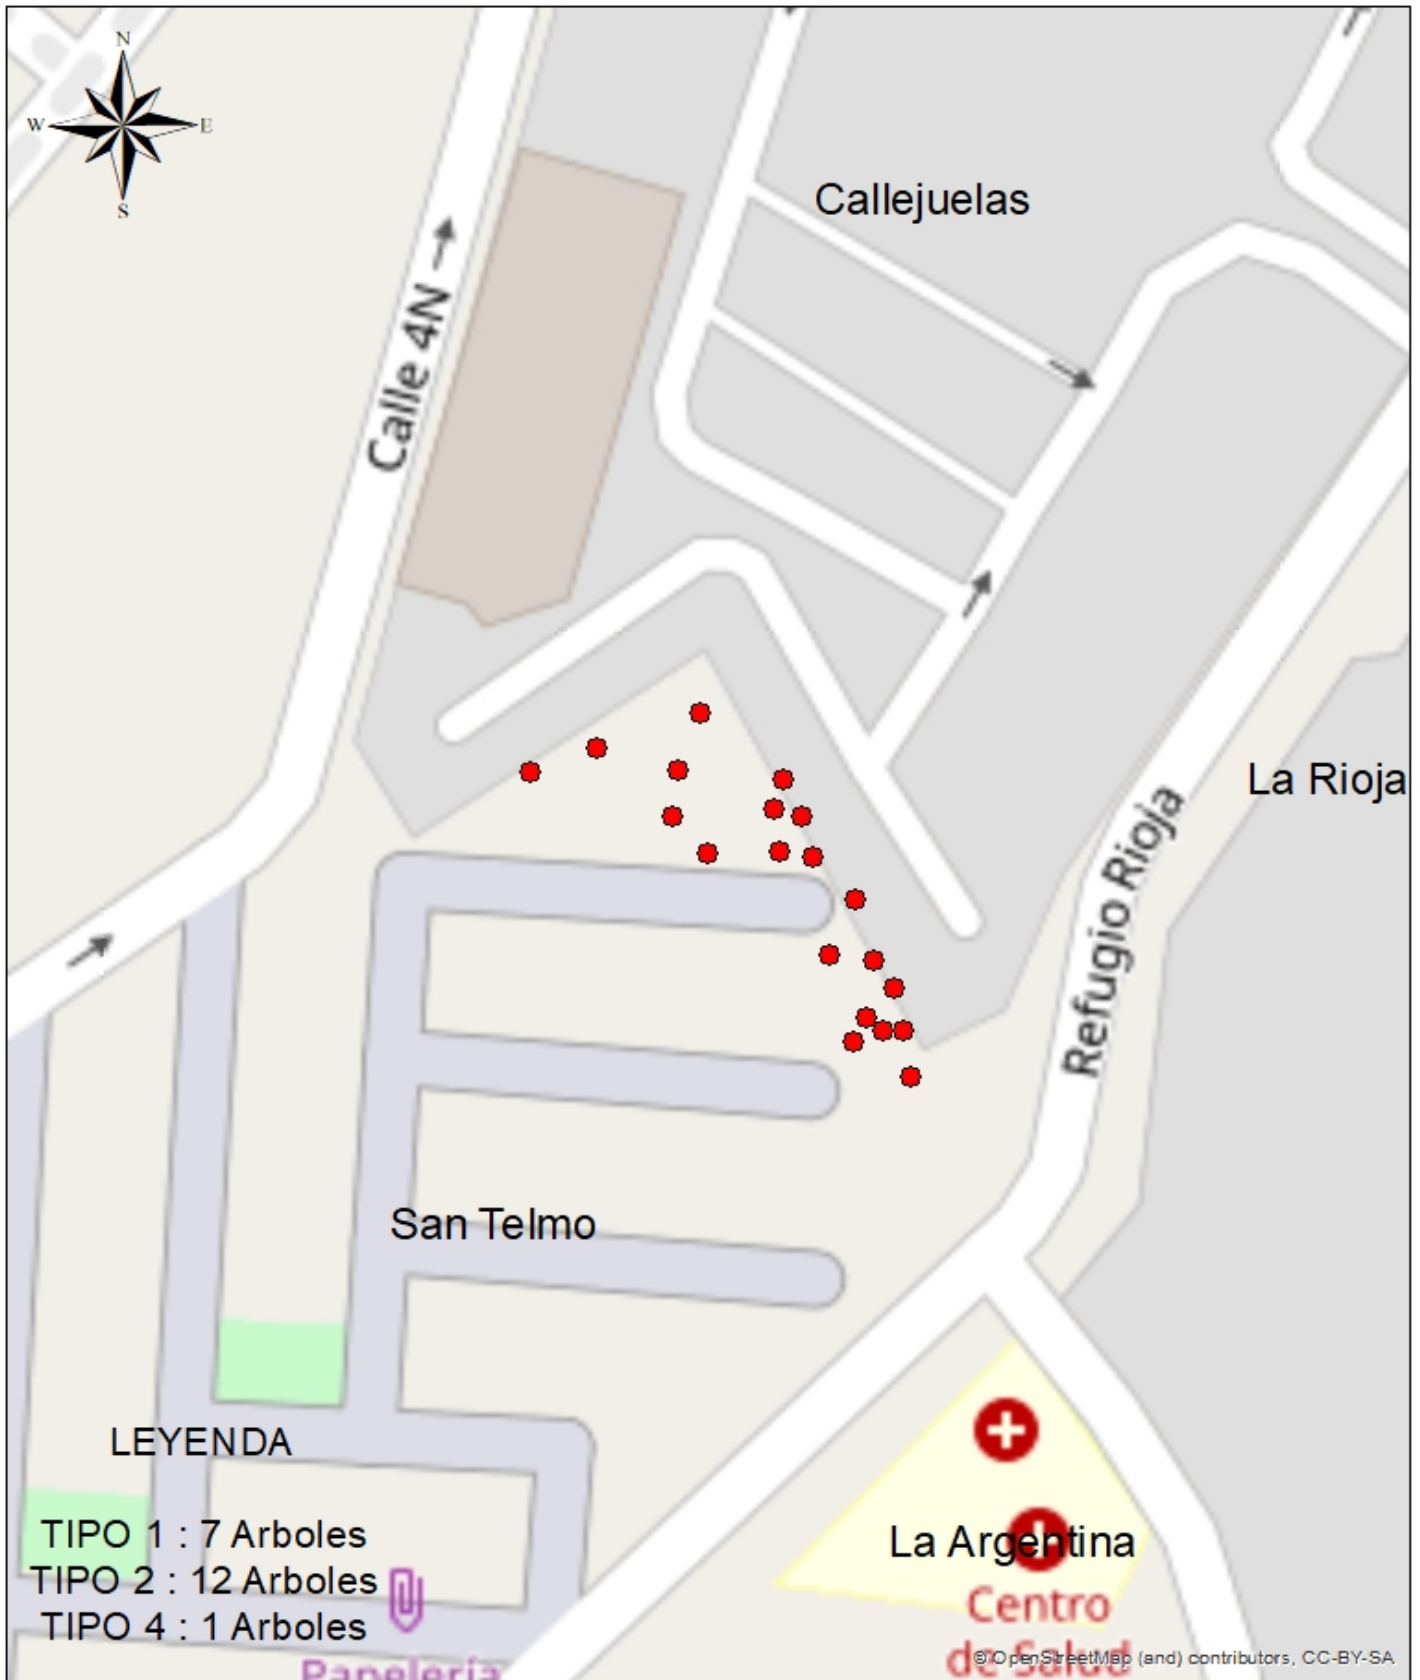

MUNICIPIO DE PIEDECUESTA  
CRONOGRAMA PODA DE ARBOLES

MES 1

MUNICIPIO DE PIEDECUESTA  
CRONOGRAMA PODA DE ARBOLES

MES 2

MUNICIPIO DE PIEDECUESTA  
CRONOGRAMA PODA DE ARBOLES

MES 3

## MUNICIPIO DE PIEDECUESTA CRONOGRAMA PODA DE ARBOLES

MES 4

MUNICIPIO DE PIEDECUESTA  
 CRONOGRAMA PODA DE ARBOLES

MES 5

MUNICIPIO DE PIEDECUESTA  
 CRONOGRAMA PODA DE ARBOLES

MES 6

MUNICIPIO DE PIEDECUESTA  
CRONOGRAMA PODA DE ARBOLES

MES 16

San Telmo

La Argentina

Calle 1 Norte

Calle 1

Paseo Galicia

Calle 1

Calle 1 Norte C