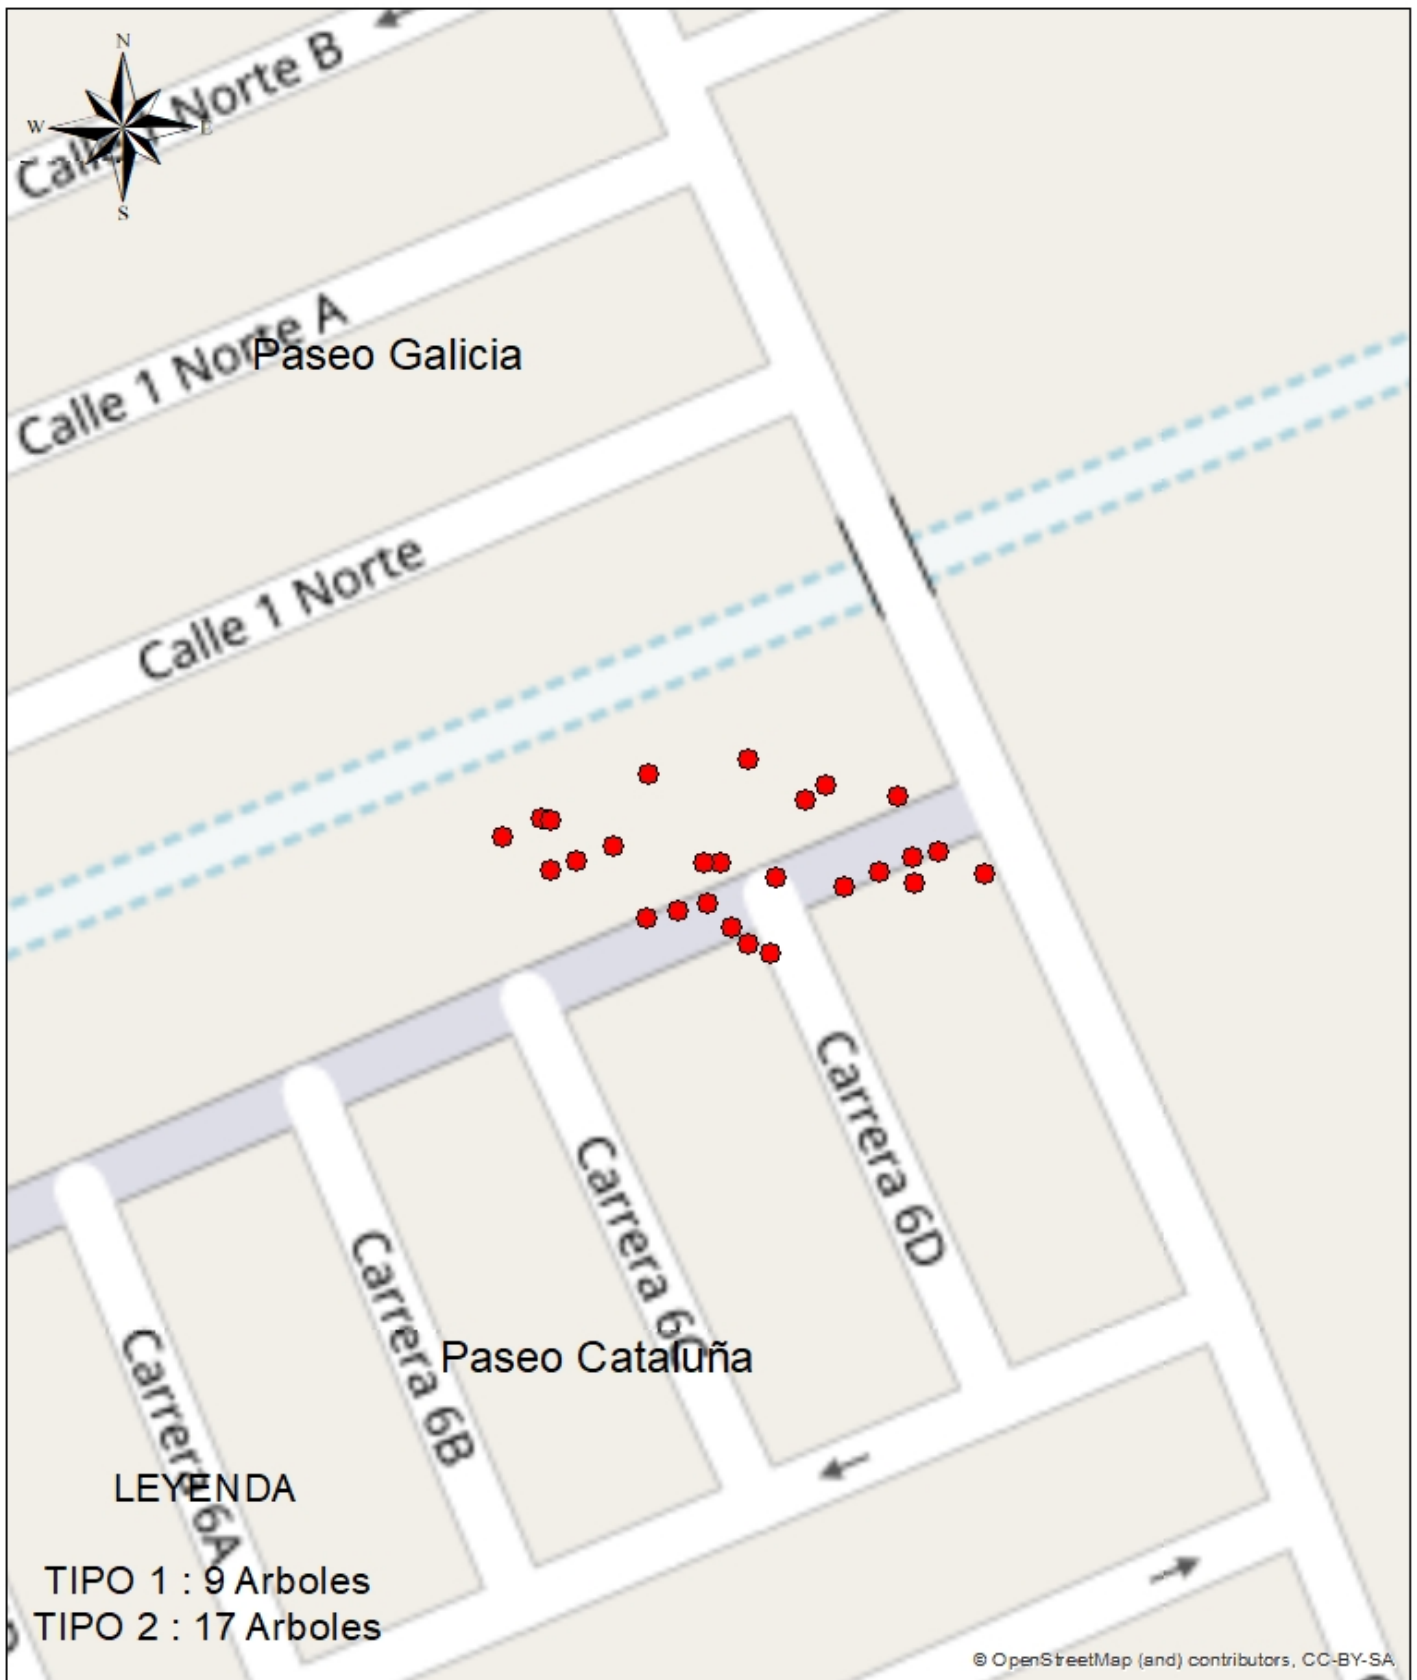

MUNICIPIO DE PIEDECUESTA
CRONOGRAMA PODA DE ARBOLES

MES 22