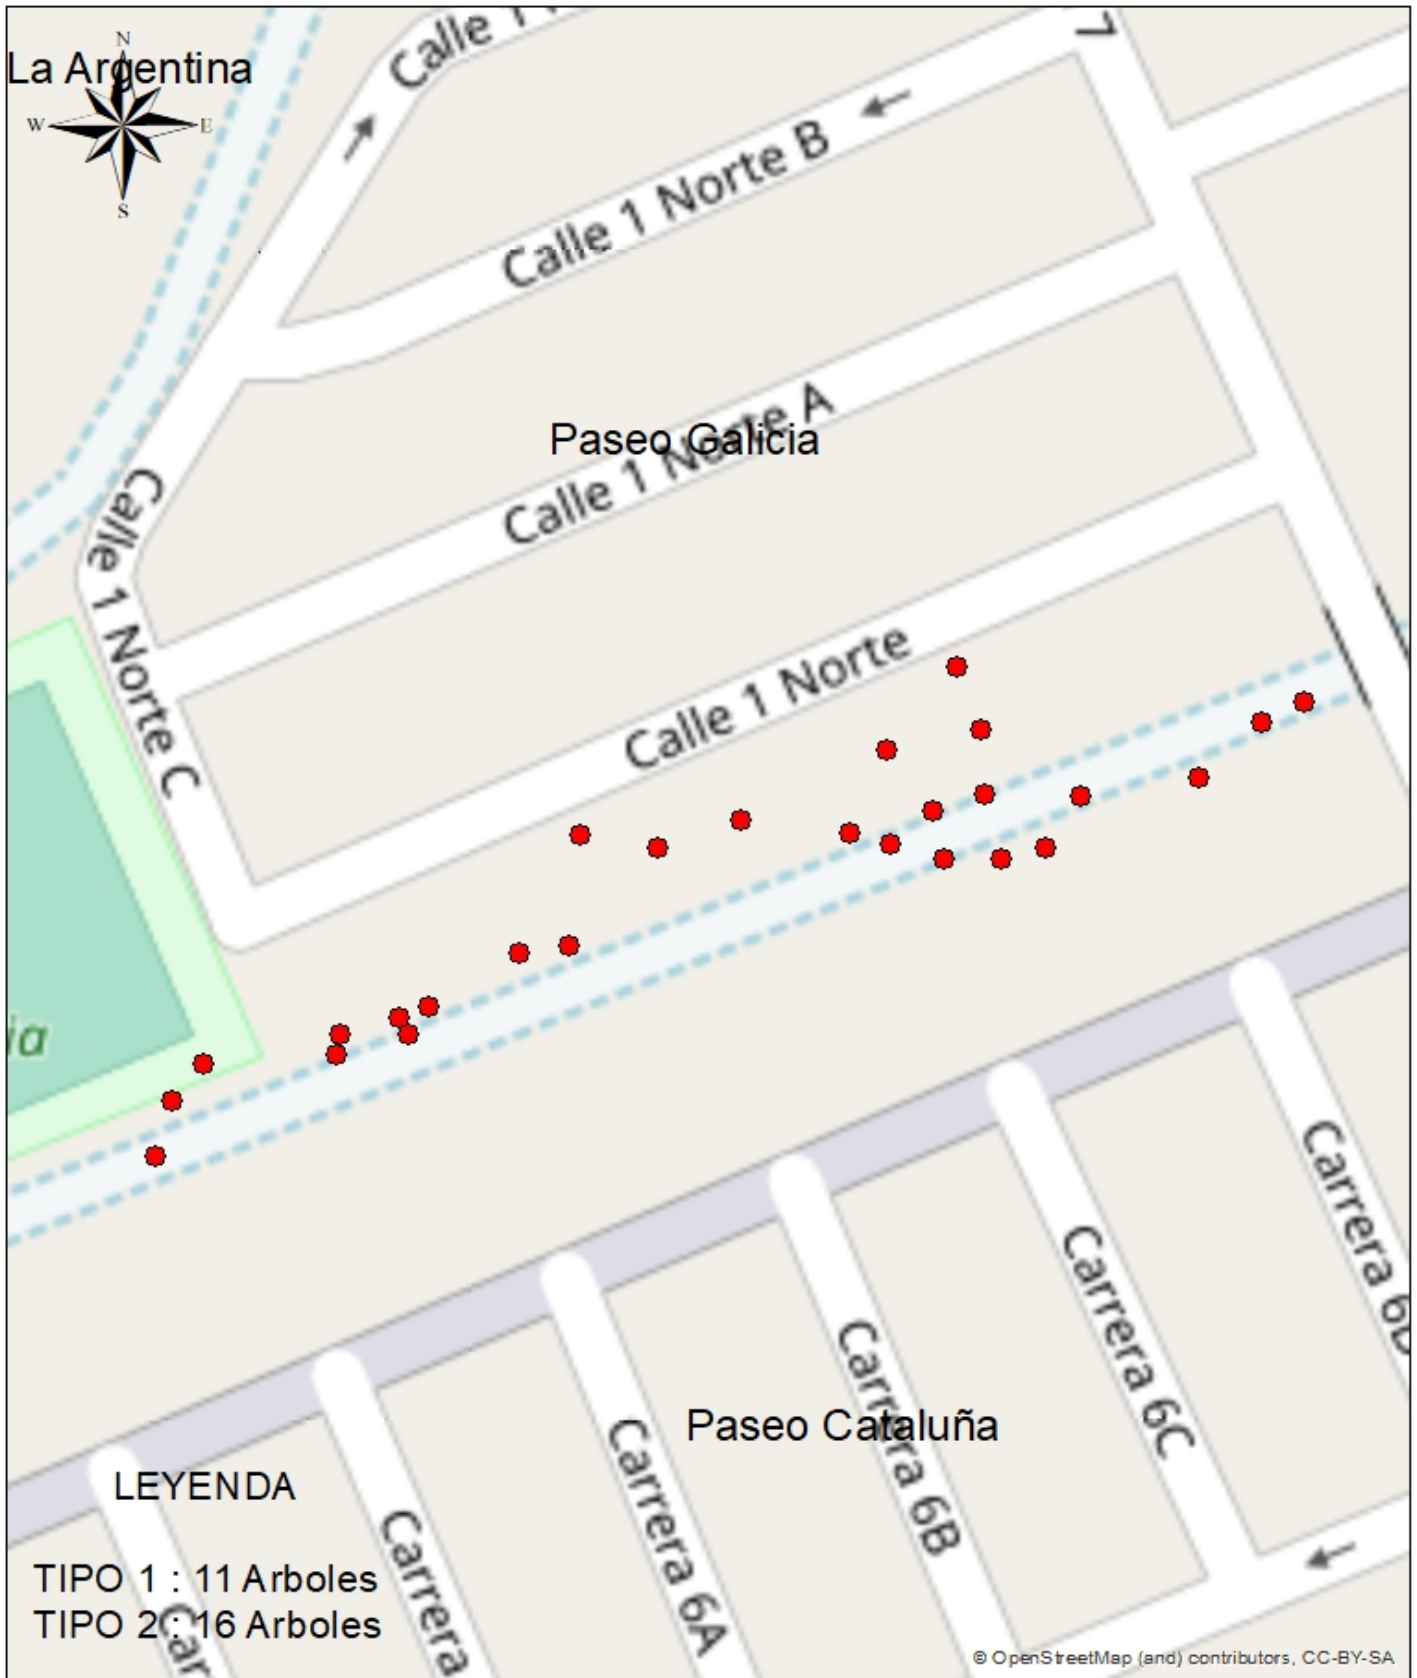

MUNICIPIO DE PIEDECUESTA
CRONOGRAMA PODA DE ARBOLES

MES 21