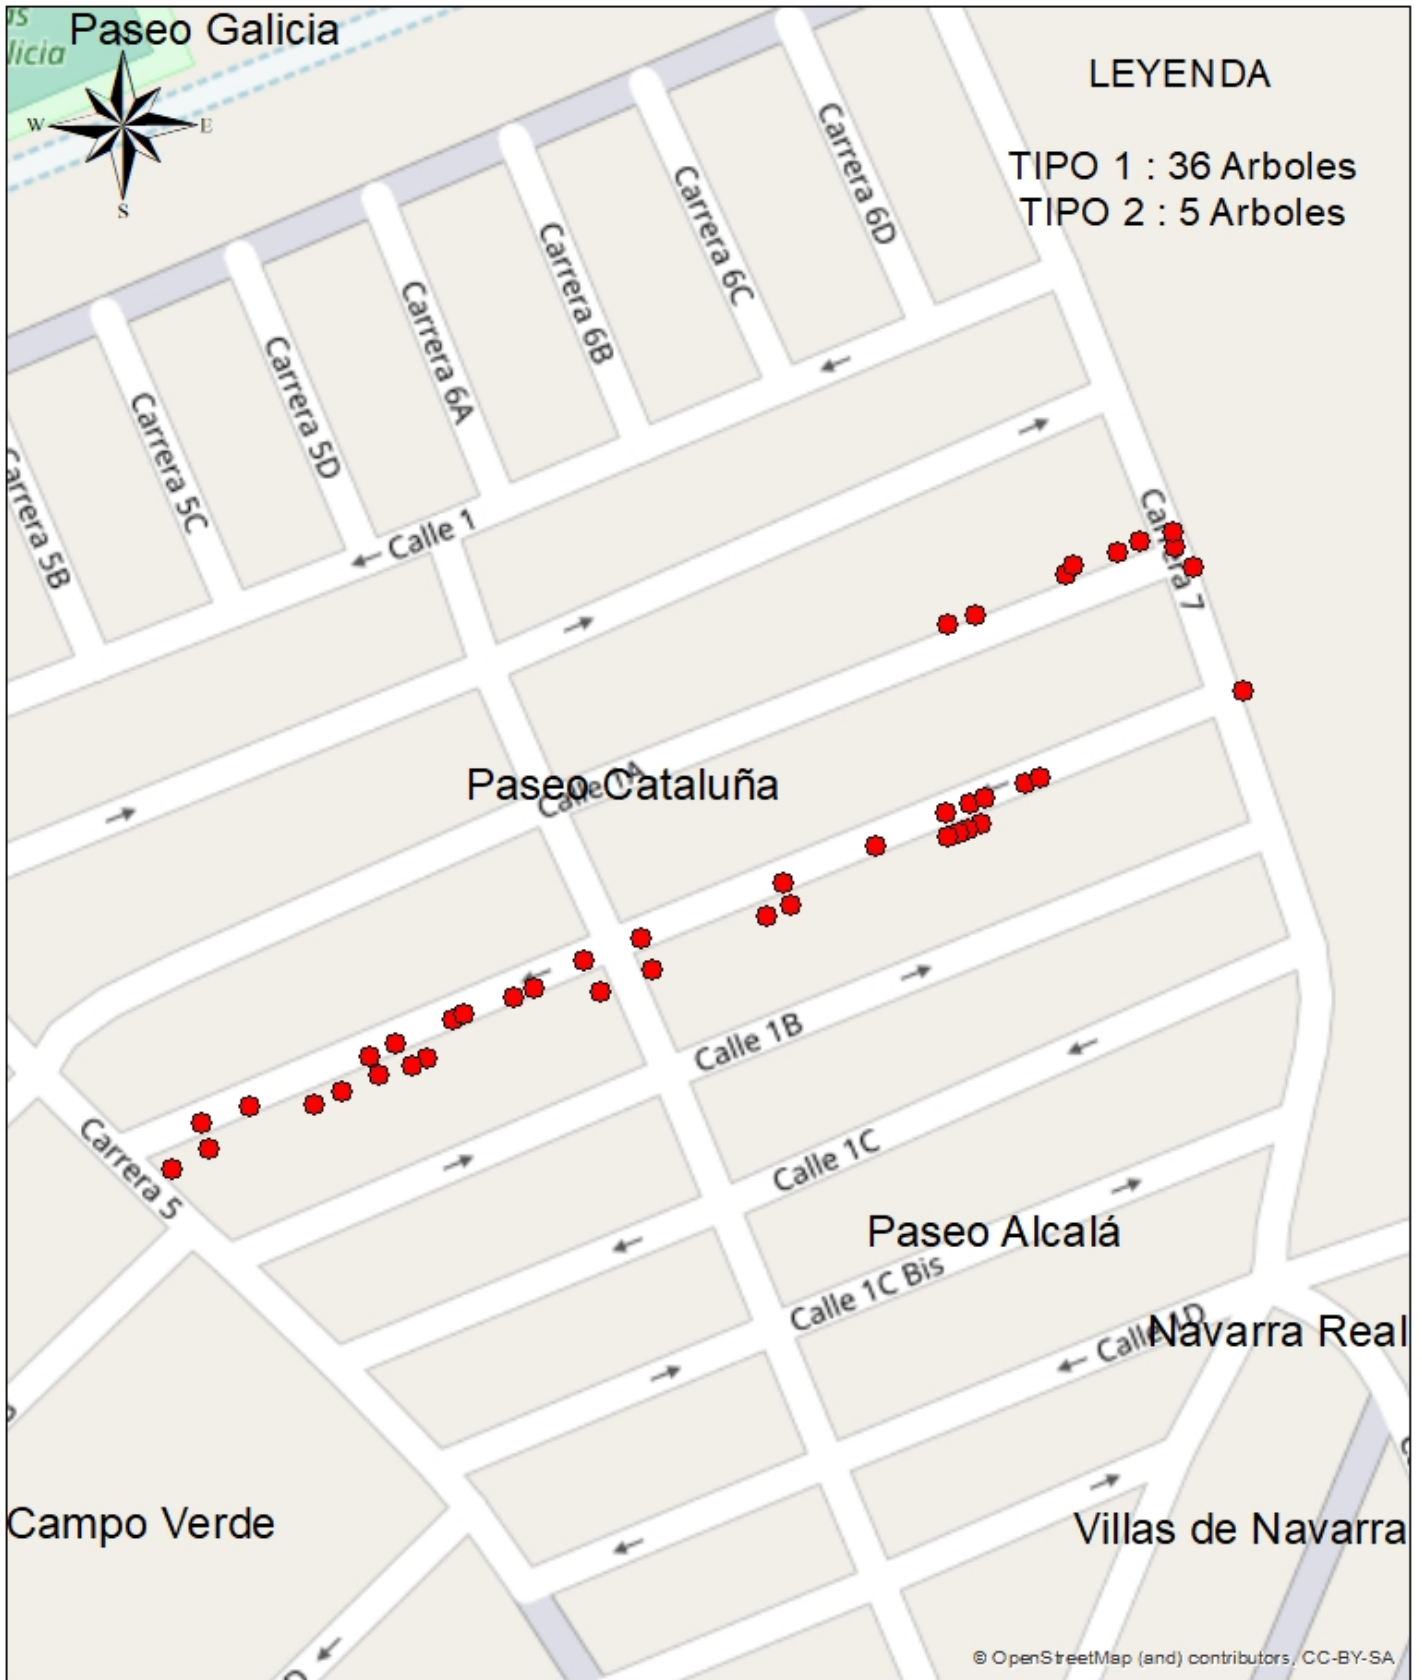

MES 28

MUNICIPIO DE PIEDECUESTA  
 CRONOGRAMA PODA DE ARBOLES

MES 29

MUNICIPIO DE PIEDECUESTA  
CRONOGRAMA PODA DE ARBOLES

MES 30

MUNICIPIO DE PIEDECUESTA  
 CRONOGRAMA PODA DE ARBOLES

MES 31

**MUNICIPIO DE PIEDECUESTA  
 CRONOGRAMA PODA DE ARBOLES**