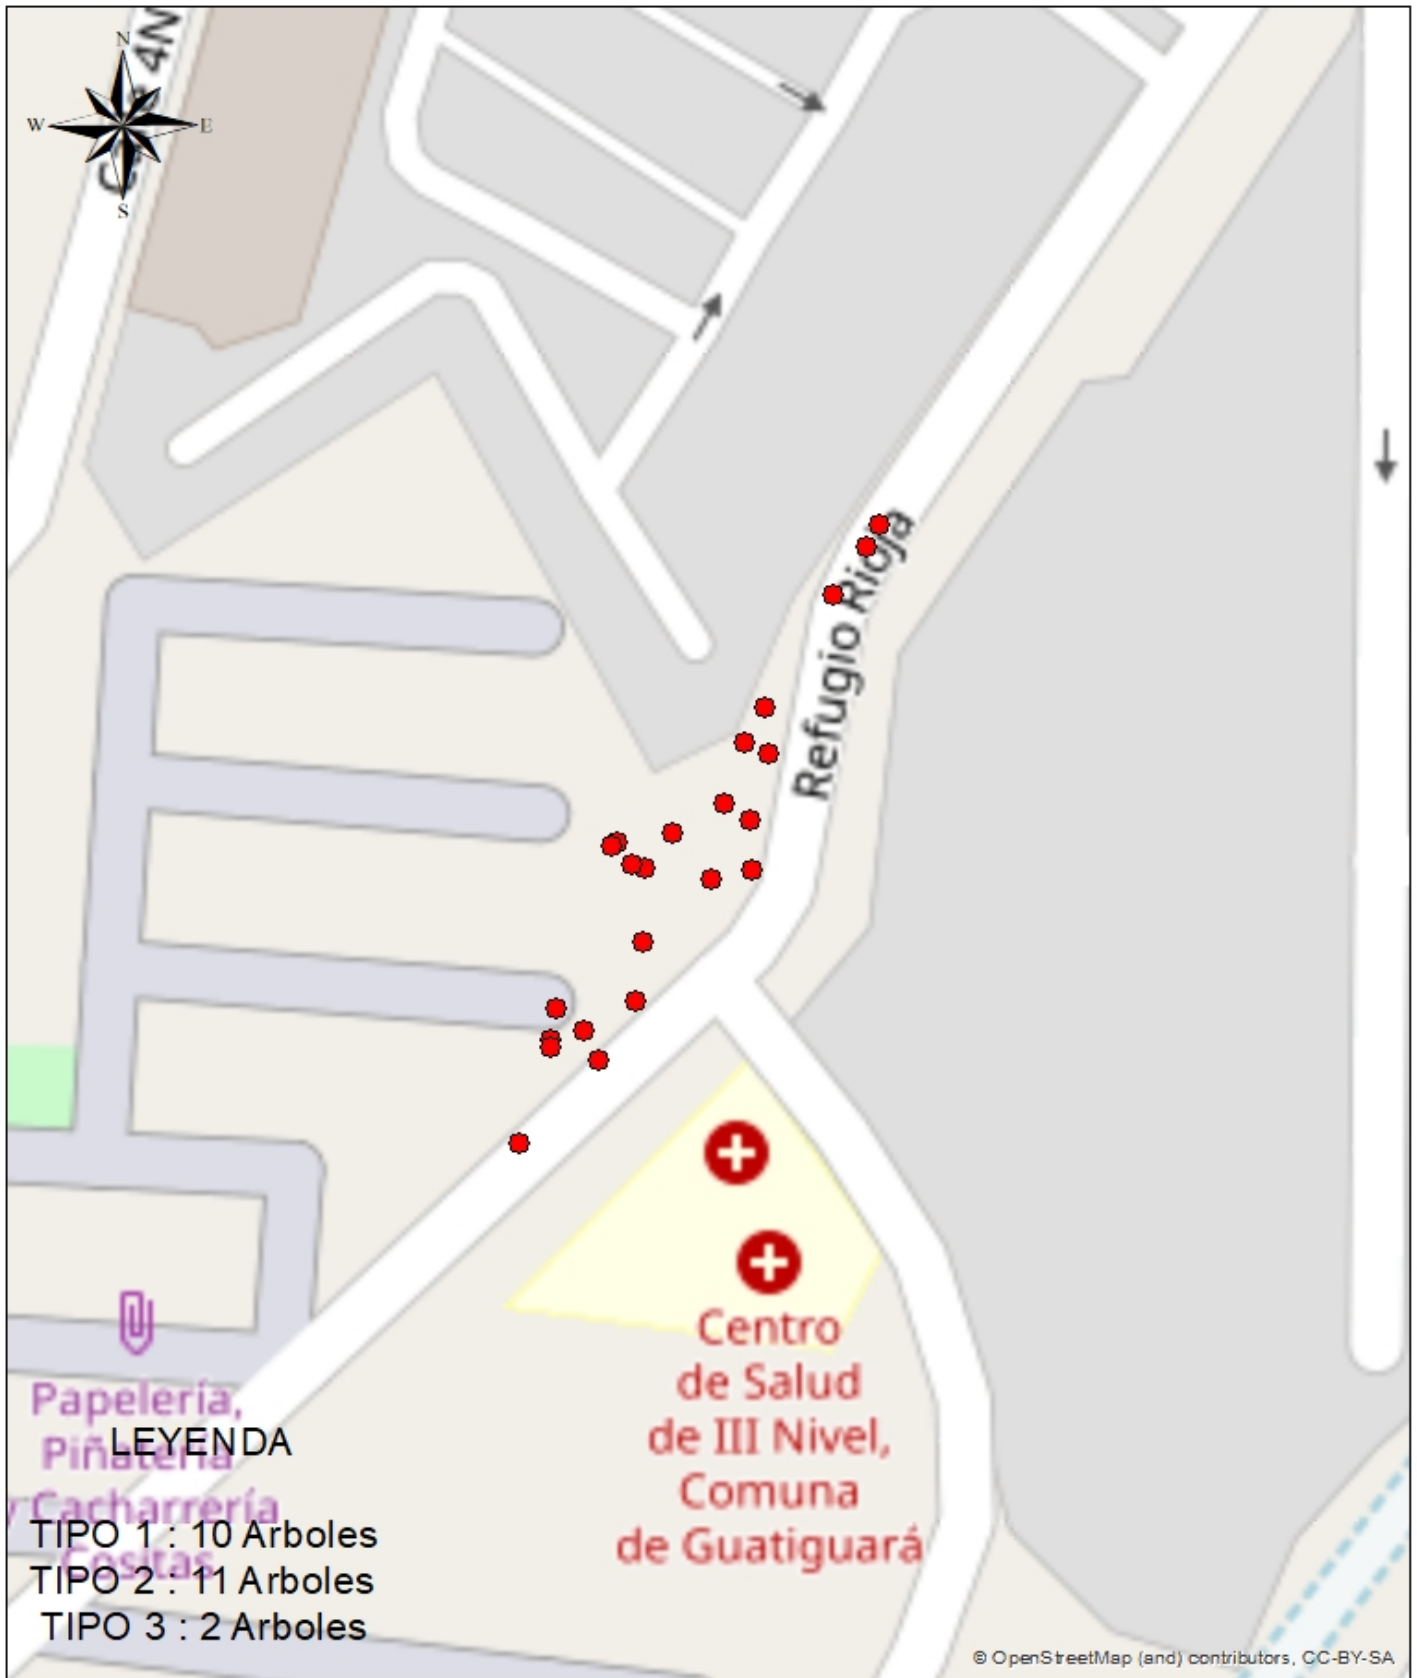

MUNICIPIO DE PIEDECUESTA  
CRONOGRAMA PODA DE ARBOLES

MES 1

MUNICIPIO DE PIEDECUESTA  
CRONOGRAMA PODA DE ARBOLES

MES 2

MUNICIPIO DE PIEDECUESTA  
CRONOGRAMA PODA DE ARBOLES

MES 3

## MUNICIPIO DE PIEDECUESTA CRONOGRAMA PODA DE ARBOLES

MES 4

MUNICIPIO DE PIEDECUESTA  
 CRONOGRAMA PODA DE ARBOLES

MES 5

MUNICIPIO DE PIEDECUESTA  
 CRONOGRAMA PODA DE ARBOLES

MES 6

MUNICIPIO DE PIEDECUESTA  
CRONOGRAMA PODA DE ARBOLES