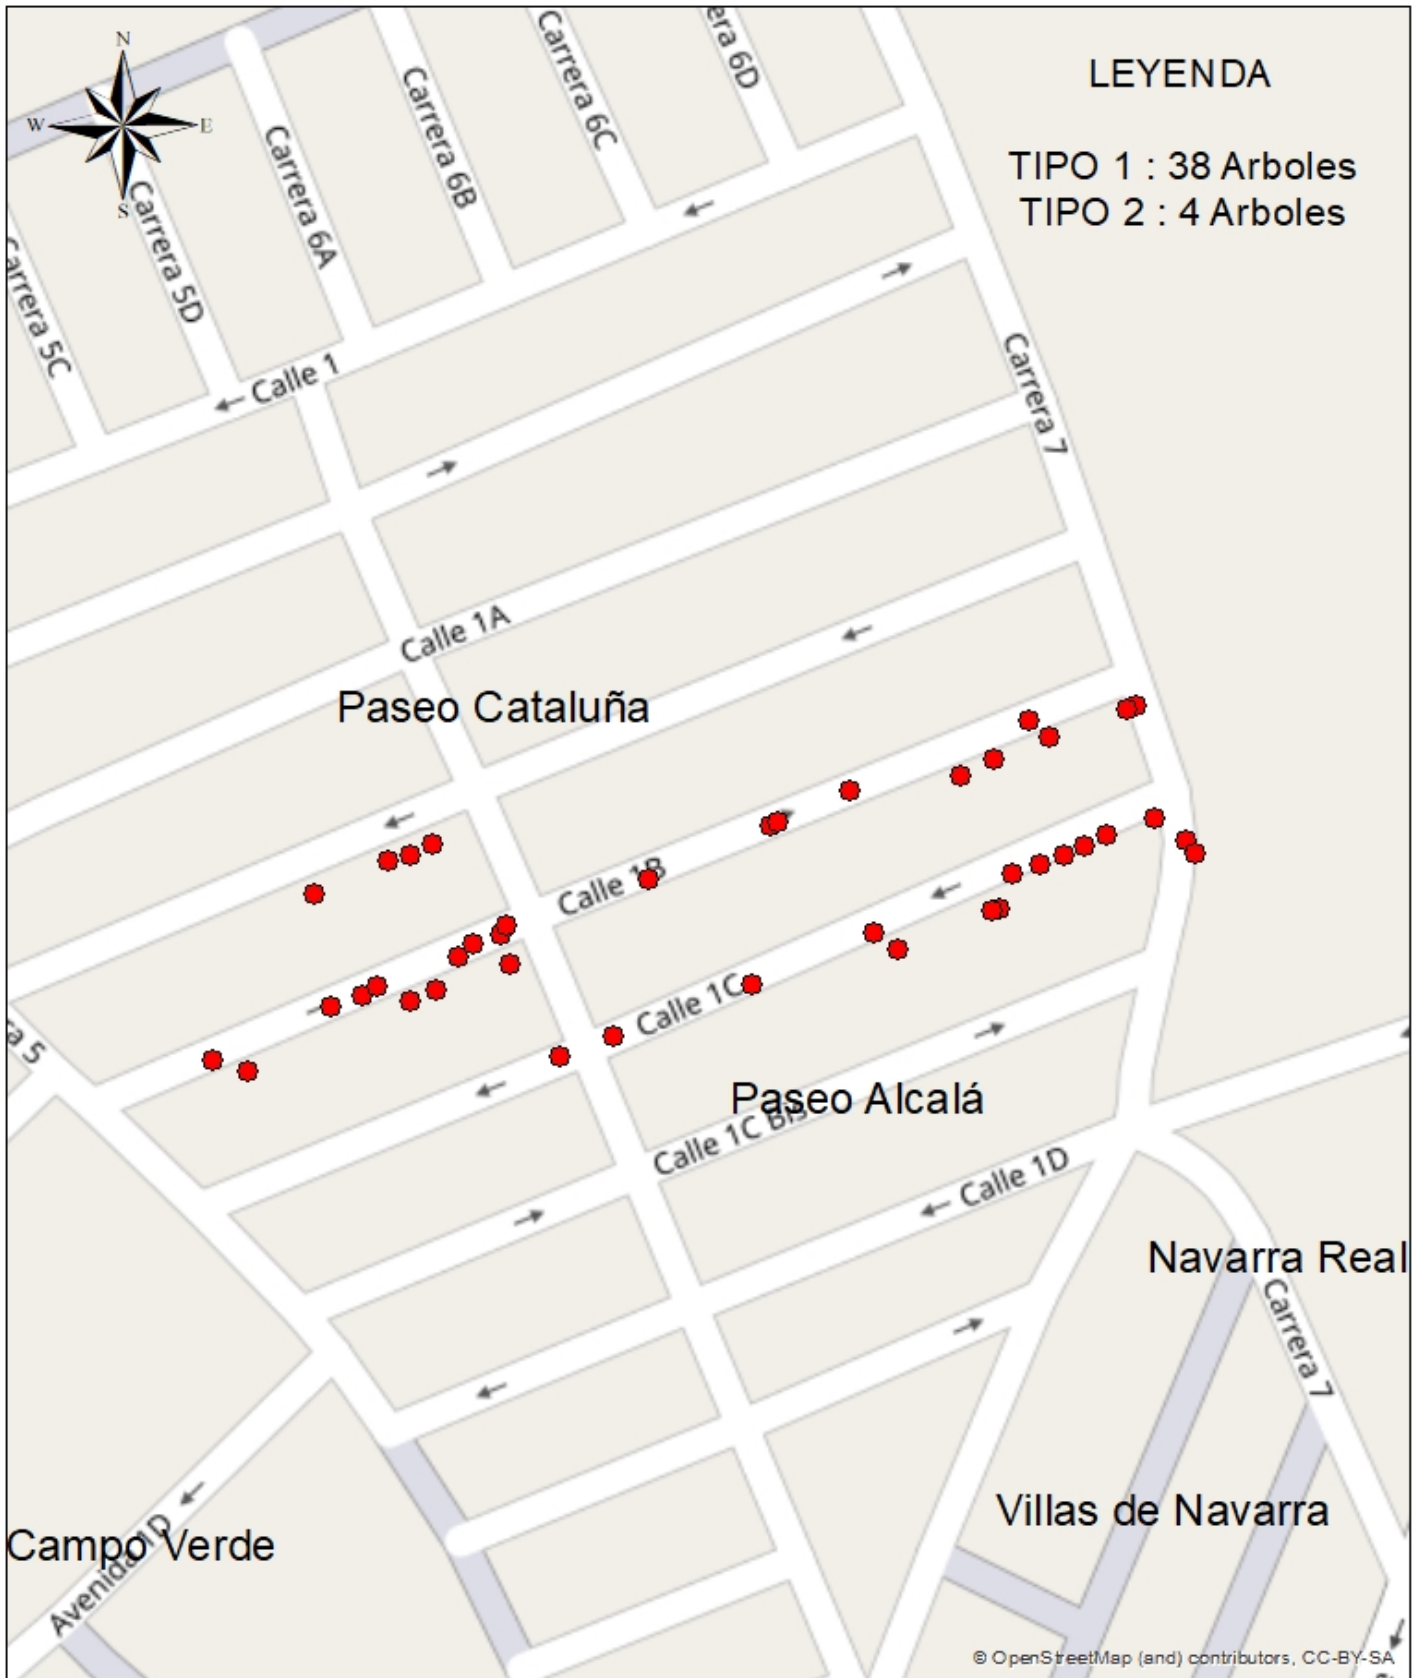

MES 28

MUNICIPIO DE PIEDECUESTA  
 CRONOGRAMA PODA DE ARBOLES

MES 29

MUNICIPIO DE PIEDECUESTA  
CRONOGRAMA PODA DE ARBOLES

MES 30

MUNICIPIO DE PIEDECUESTA  
 CRONOGRAMA PODA DE ARBOLES

MES 31

**MUNICIPIO DE PIEDECUESTA  
 CRONOGRAMA PODA DE ARBOLES**