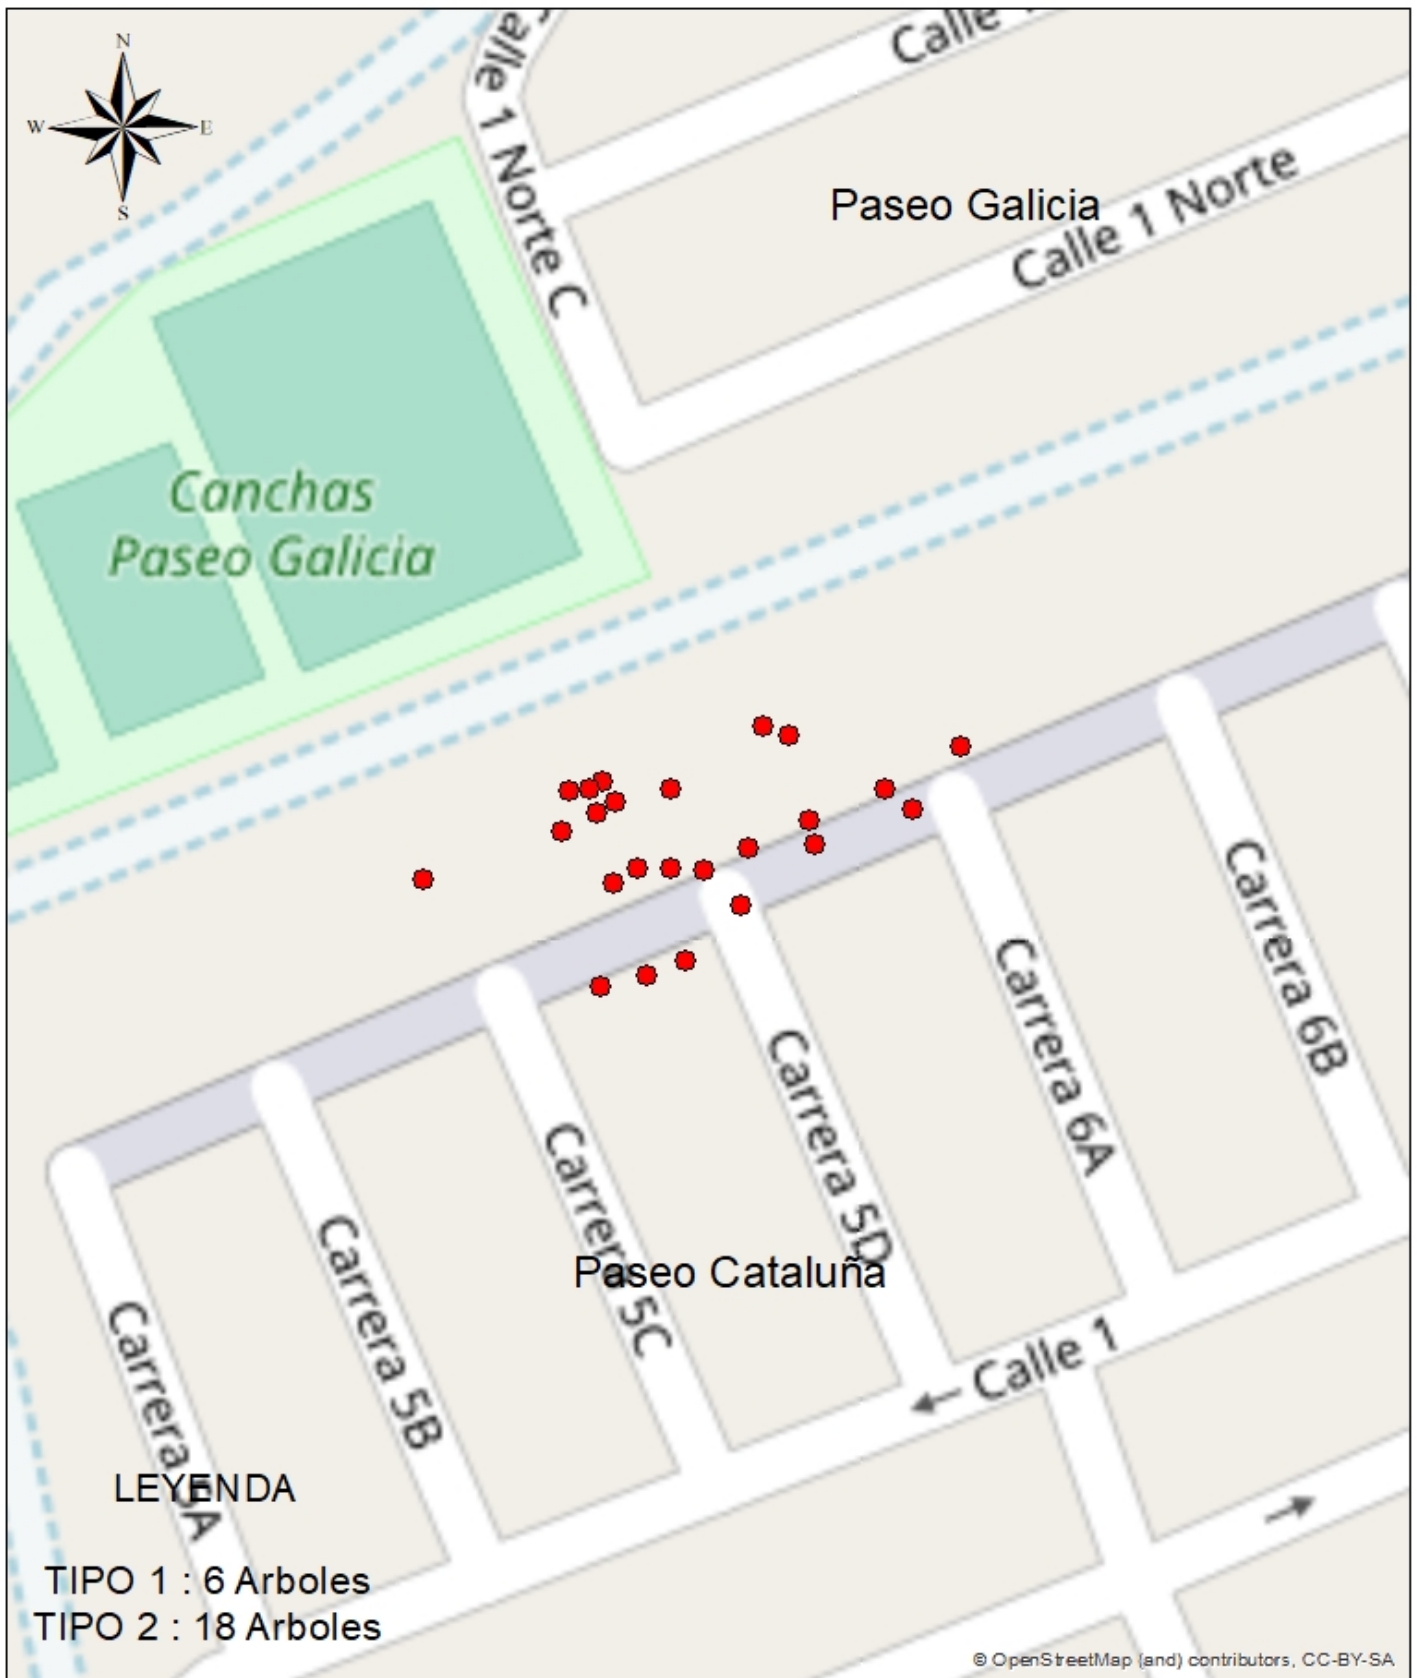

MES 20

MUNICIPIO DE PIEDECUESTA  
CRONOGRAMA PODA DE ARBOLES

MES 21

MUNICIPIO DE PIEDECUESTA  
CRONOGRAMA PODA DE ARBOLES

MES 22

MUNICIPIO DE PIEDECUESTA  
CRONOGRAMA PODA DE ARBOLES

MES 23

MUNICIPIO DE PIEDECUESTA  
CRONOGRAMA PODA DE ARBOLES