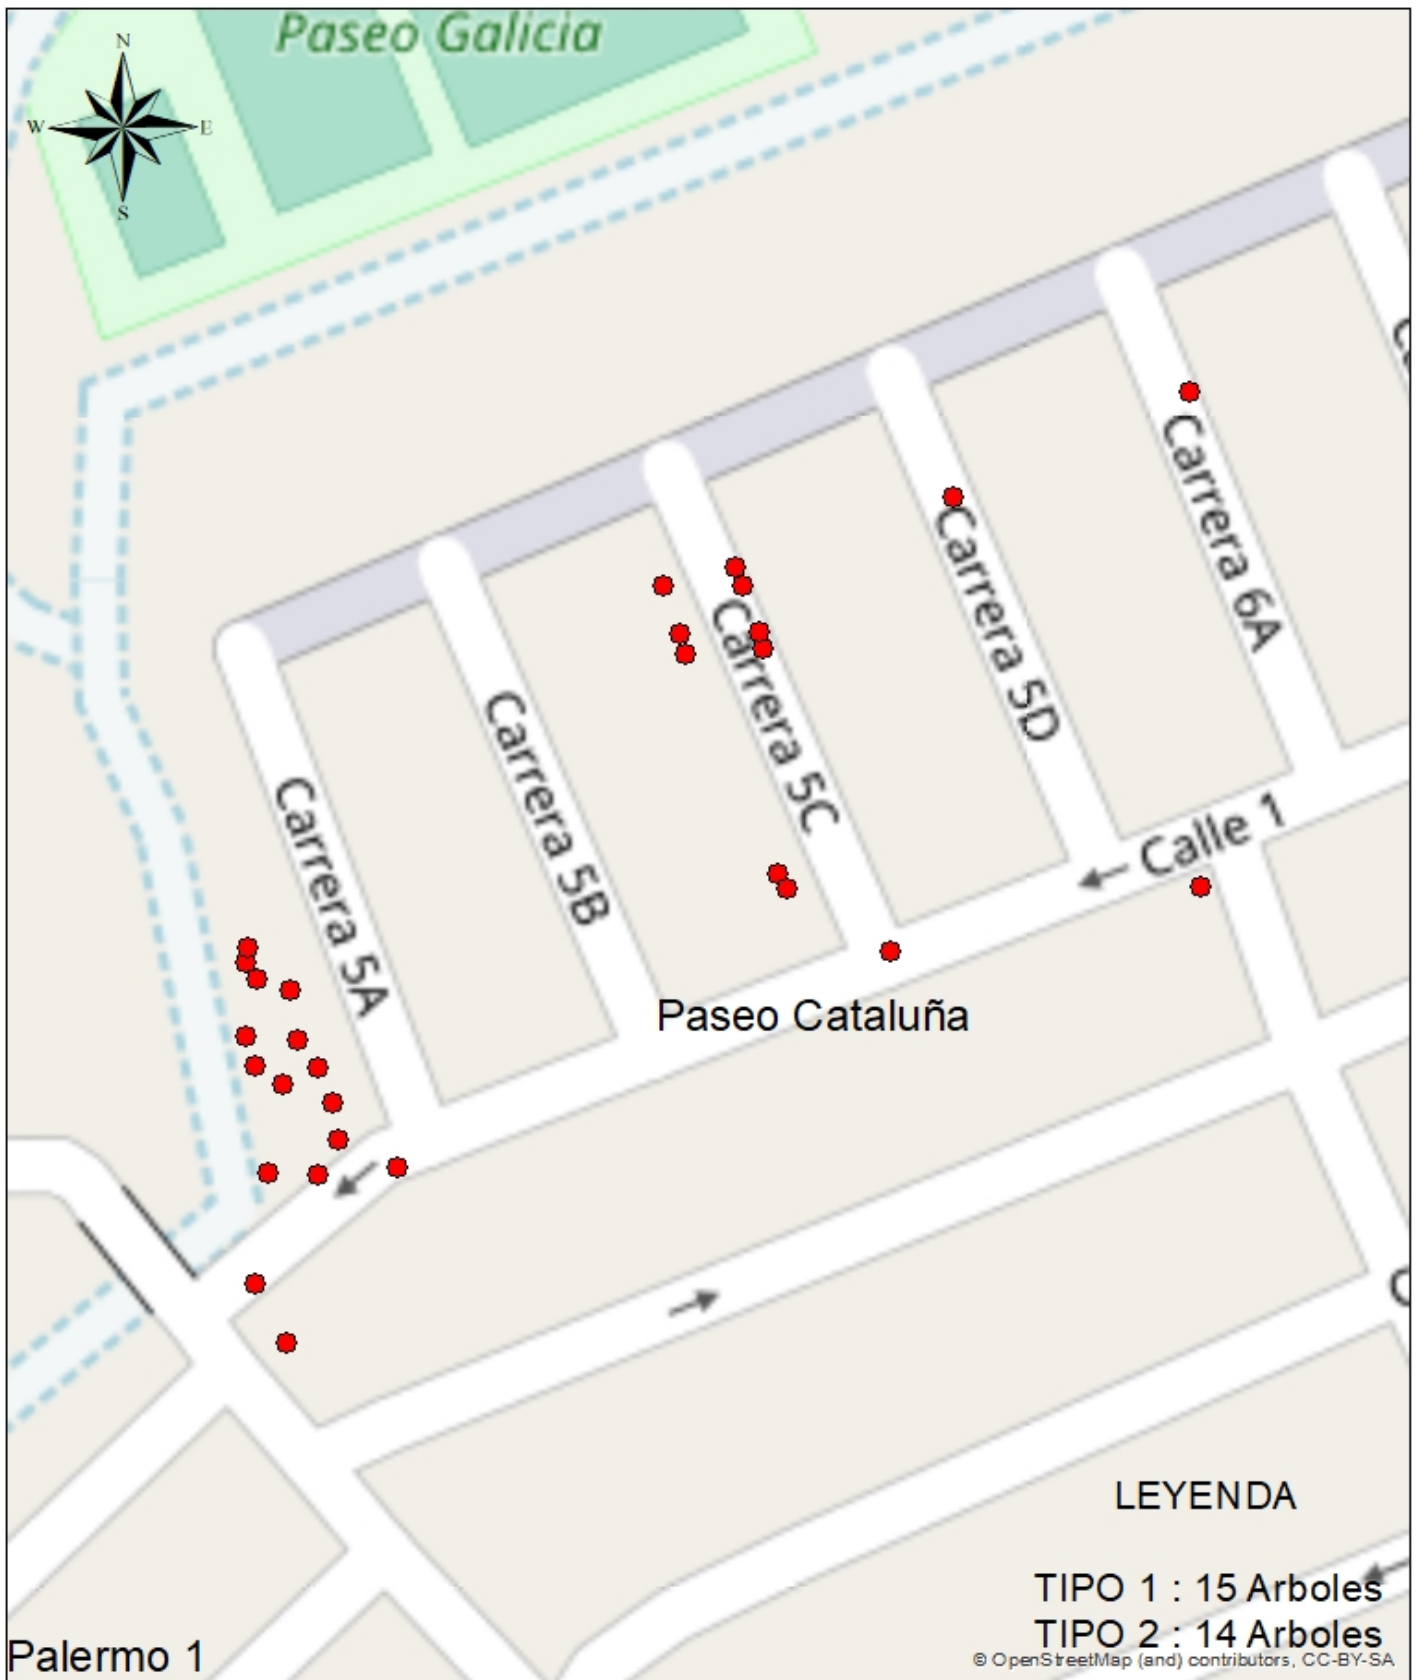

MES 24

MUNICIPIO DE PIEDECUESTA  
 CRONOGRAMA PODA DE ARBOLES

MES 25

MUNICIPIO DE PIEDECUESTA  
CRONOGRAMA PODA DE ARBOLES

MES 26

MUNICIPIO DE PIEDECUESTA  
CRONOGRAMA PODA DE ARBOLES

MES 27

MUNICIPIO DE PIEDECUESTA  
CRONOGRAMA PODA DE ARBOLES

MES 28

MUNICIPIO DE PIEDECUESTA  
 CRONOGRAMA PODA DE ARBOLES

MES 29

MUNICIPIO DE PIEDECUESTA  
CRONOGRAMA PODA DE ARBOLES

MES 30

MUNICIPIO DE PIEDECUESTA  
 CRONOGRAMA PODA DE ARBOLES

MES 31

**MUNICIPIO DE PIEDECUESTA  
 CRONOGRAMA PODA DE ARBOLES**