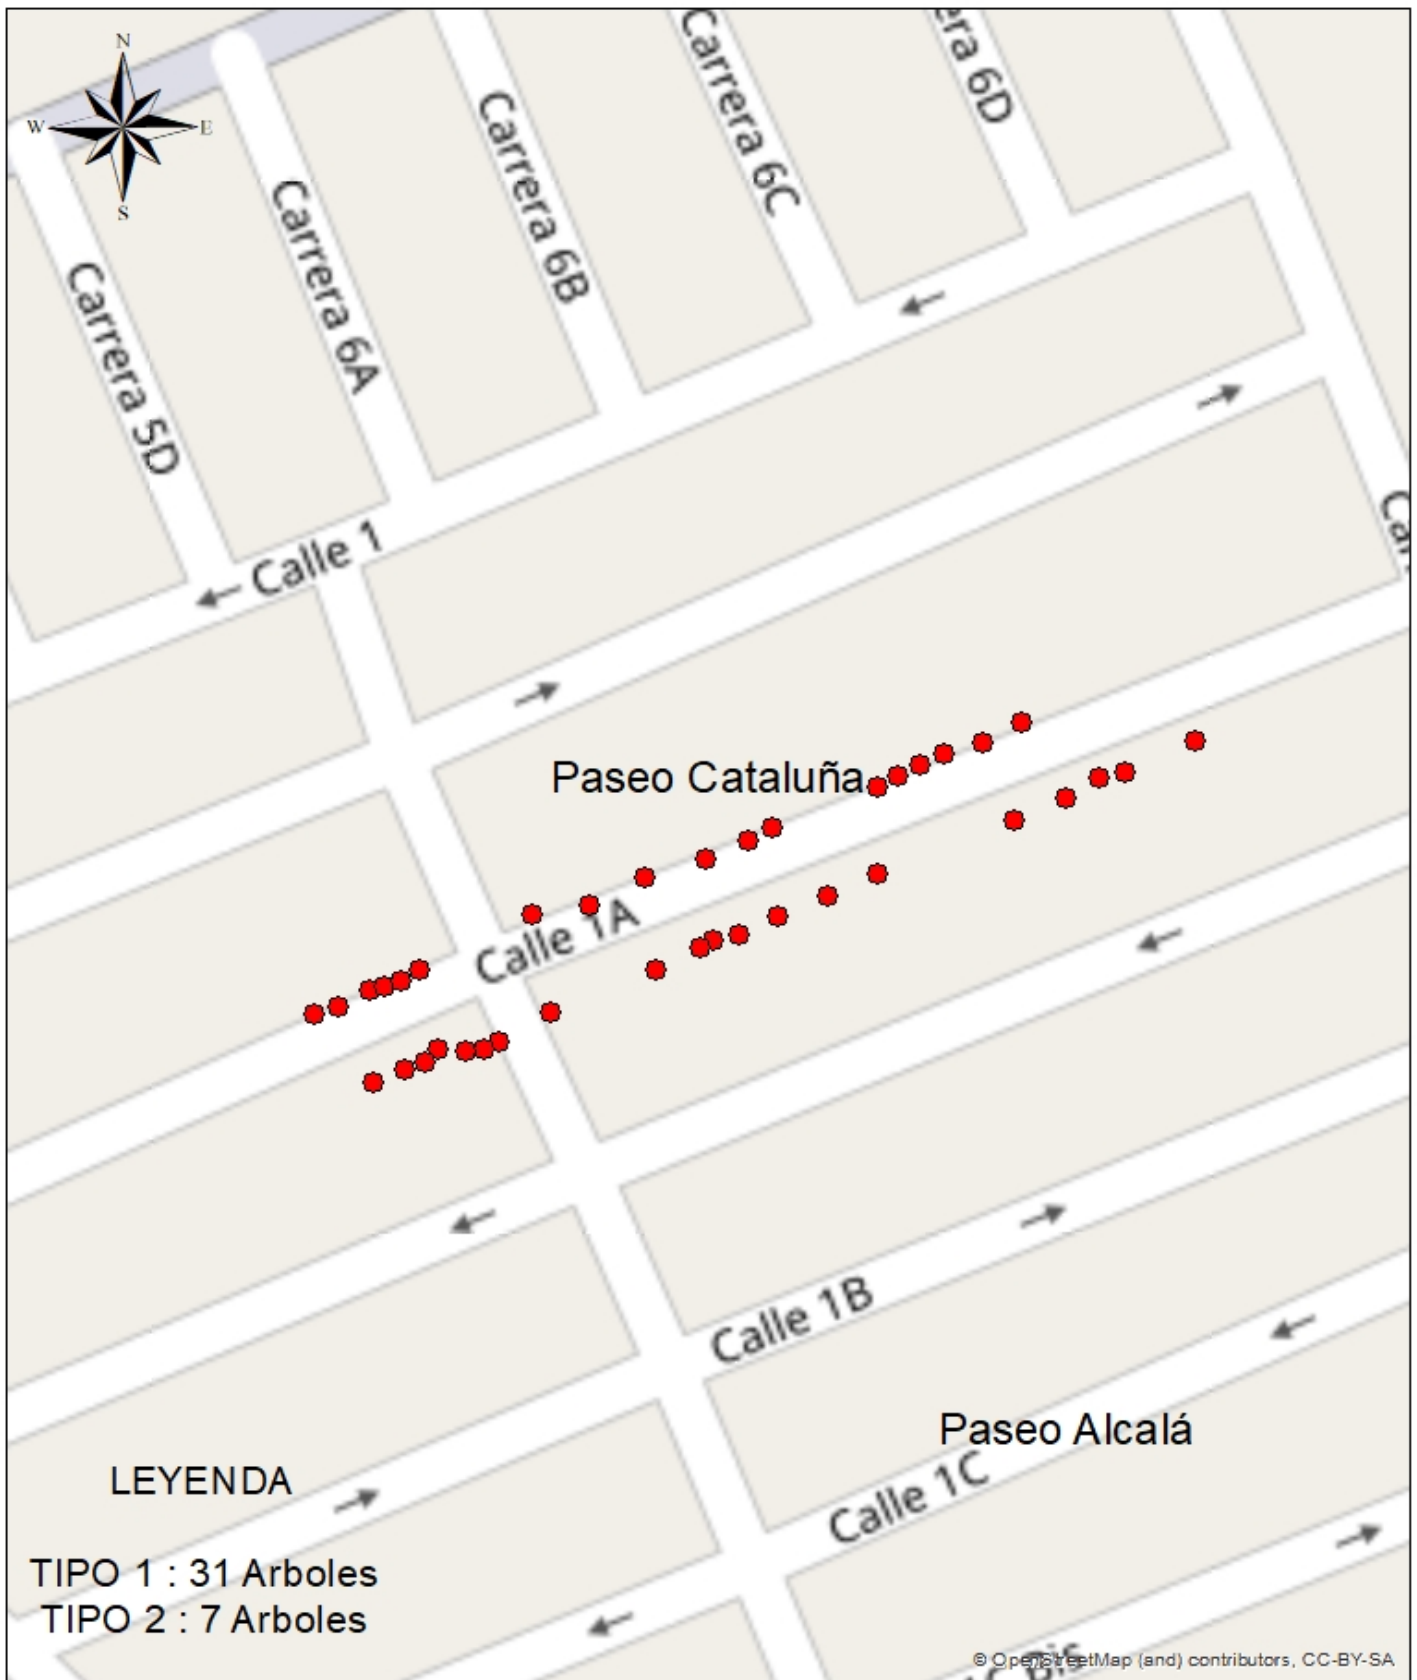

MUNICIPIO DE PIEDECUESTA
CRONOGRAMA PODA DE ARBOLES

MES 30