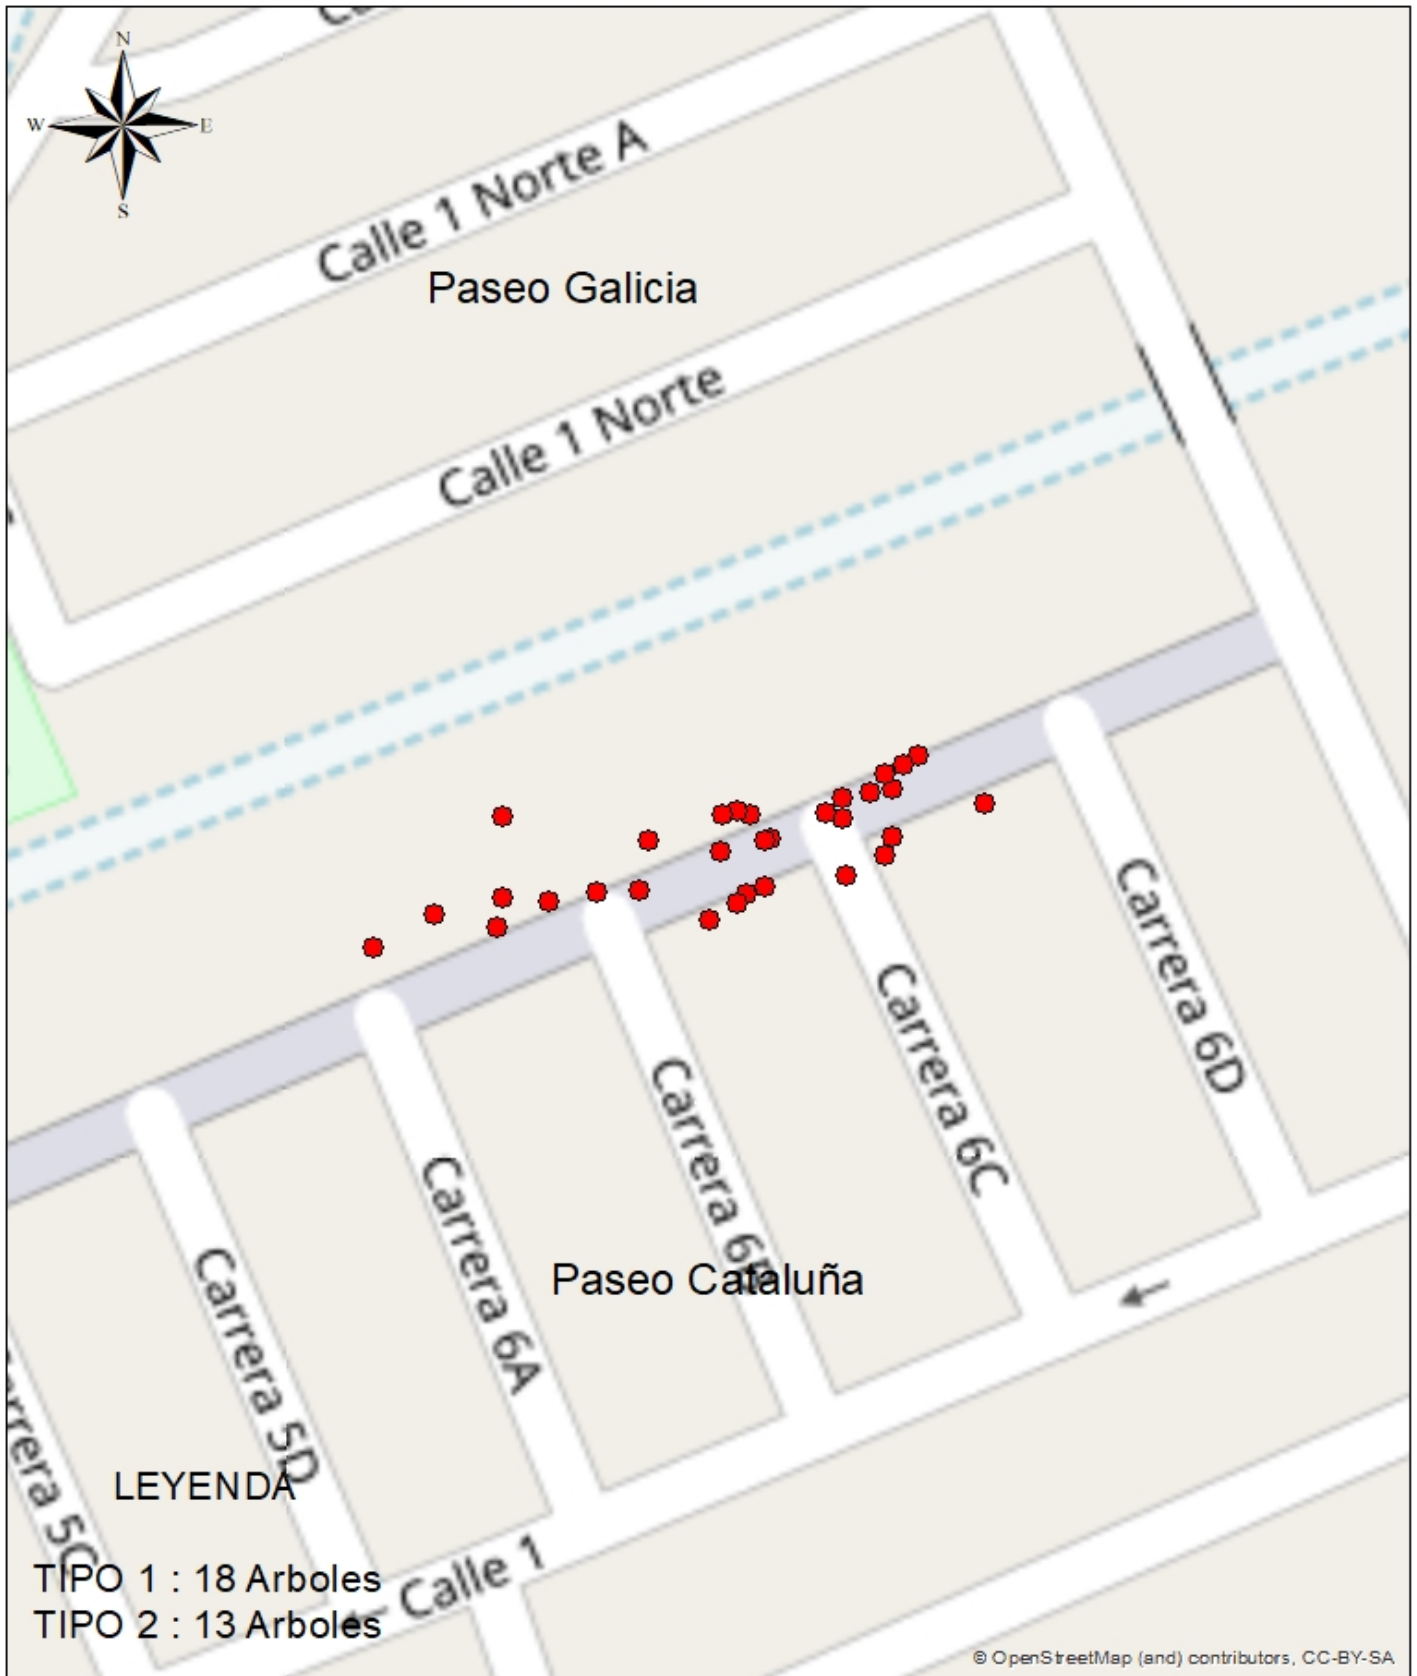

MES 20

MUNICIPIO DE PIEDECUESTA  
CRONOGRAMA PODA DE ARBOLES

MES 21

MUNICIPIO DE PIEDECUESTA  
CRONOGRAMA PODA DE ARBOLES

MES 22

MUNICIPIO DE PIEDECUESTA  
CRONOGRAMA PODA DE ARBOLES

MES 23

MUNICIPIO DE PIEDECUESTA  
CRONOGRAMA PODA DE ARBOLES