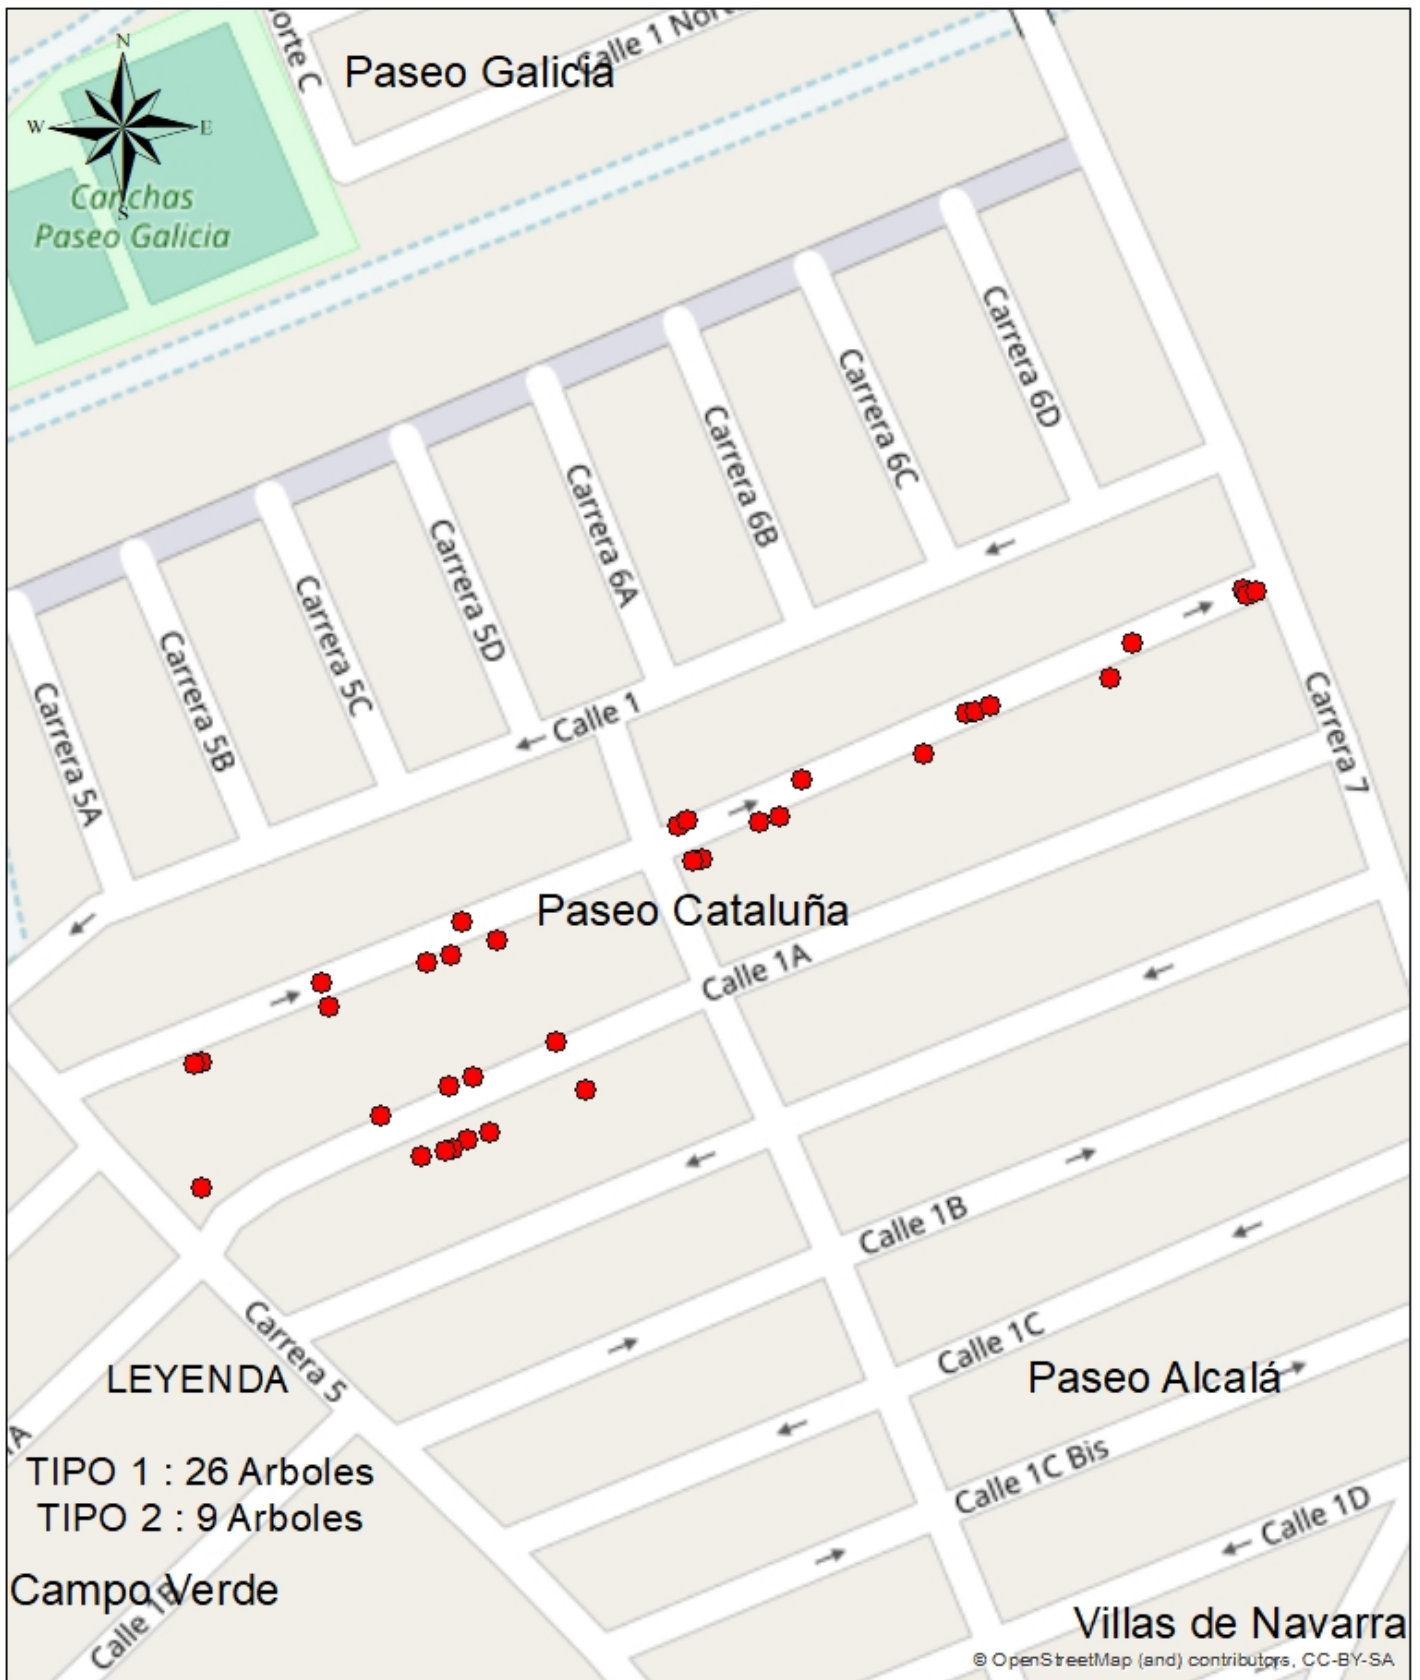

MUNICIPIO DE PIEDECUESTA
CRONOGRAMA PODA DE ARBOLES

MES 29