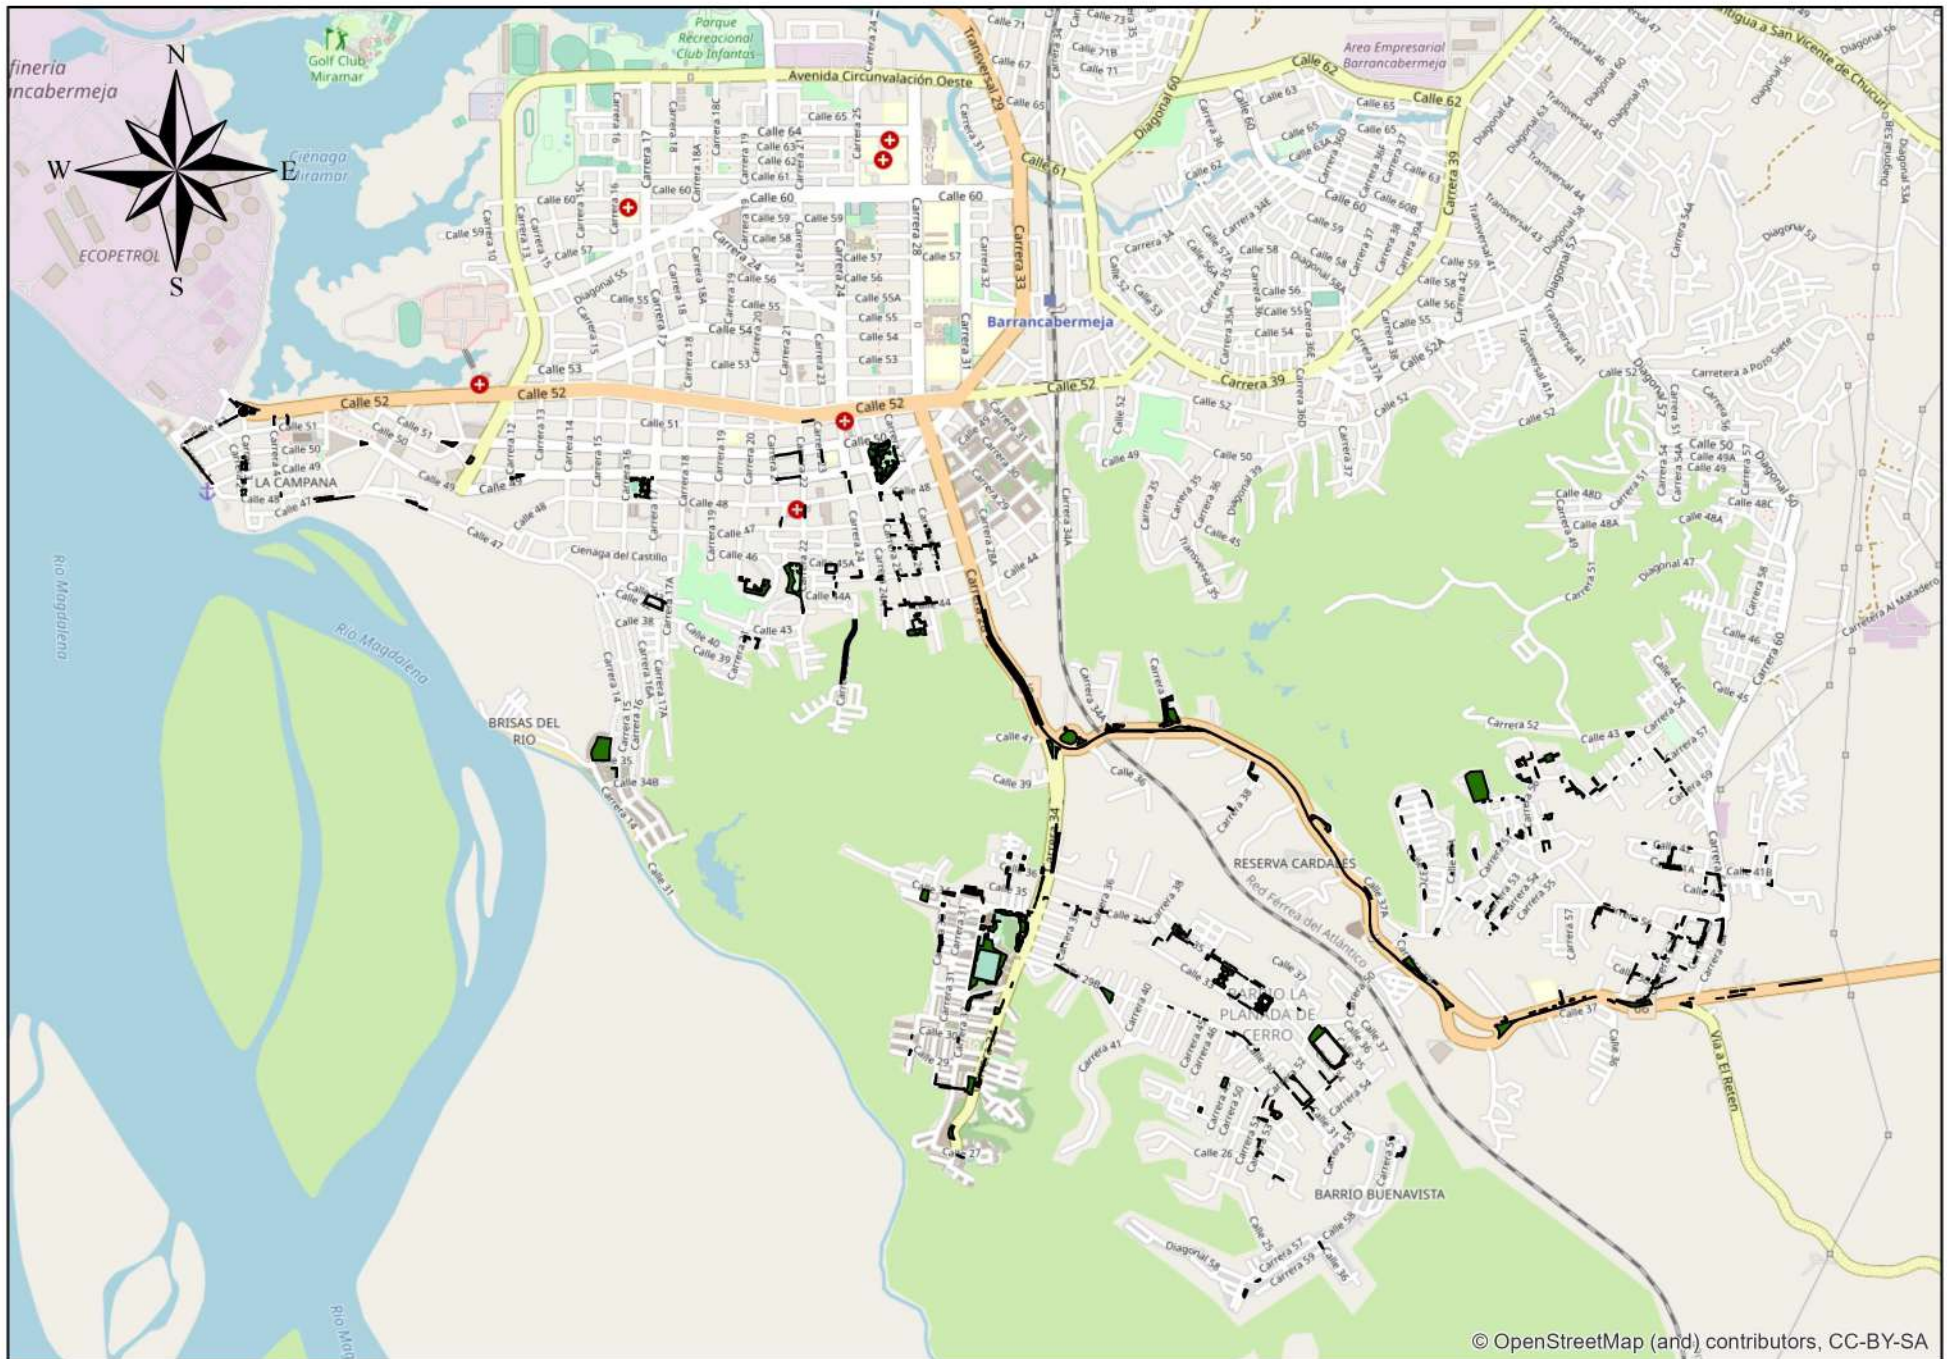

CRONOGRAMA CORTE DE CESPED BARRANCABERMEJA - CICLO 3

Barrios

Yarima, Urb. Minas del Paraiso, Urb. El Refugio, Urb. Cincuentenario, Sector Comercial, Santa Barbara, Prados del Campestre, Planada Del Cerro, Palmira, Minas del Paraiso, Marsella, María Eugenia, Los Pinos, Los Naranjos, Los Corales, Las Playas, Las Nieves, Las Flores, Las Brisas, La Victoria, La Toca, La Península, La Liga, La Campana, José Antonio Galán, Isla del Zapato, Inscredial, El Refugio, El Recreo, El Paraiso, El Limonar, El Cincuentenario, El Castillo, El Campin, El Campestre, Colombia Colinas del Campestre, Cincuentenario VI etapa, Buenos Aires II, Buenos Aires, Buenavista, Bosques de la Cira, Bellavista, Asn. Yarima II, Asn. San Luis, Asn. Cielos Abiertos, 16 de Marzo Asn. Nuevo Milenio Sur, Asn. Las Palmas, Asn. El Retén, Asn. El Palmar II, Asn. El Jordan, Asn. Constelación 2000, Asn. Ciudadela Cincuentenario, Asn. Cardales, Altos del Campestre

**FRECUENCIA
3 MESES**