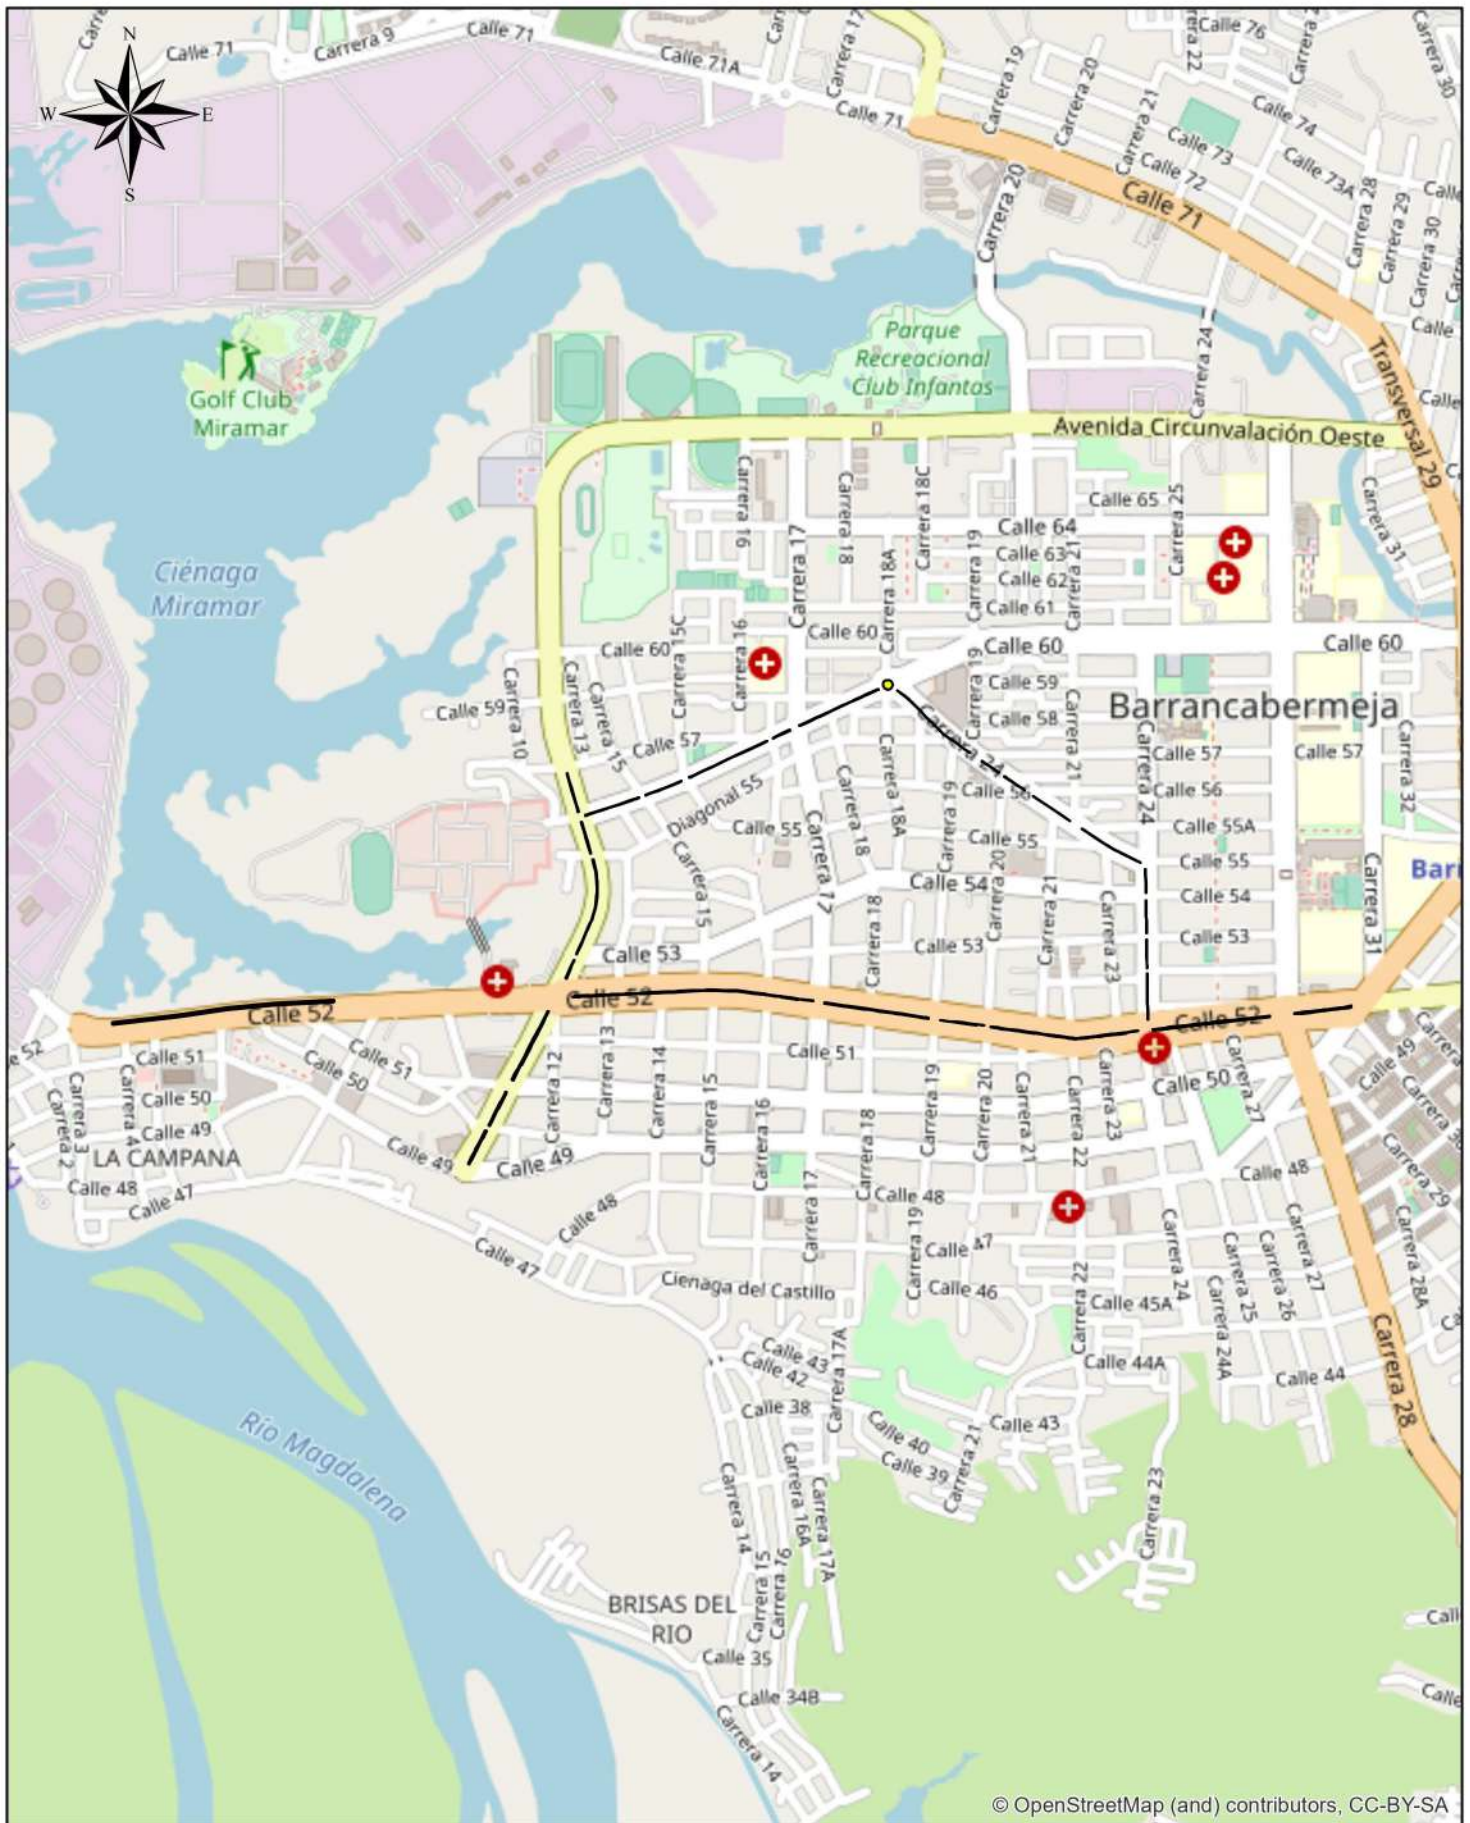

**FRECUENCIA
3 MESES**

© OpenStreetMap (and) contributors, CC-BY-SA

CRONOGRAMA CORTE DE CESPED BARRANCABERMEJA - CICLO 2

Barrios

Zona Institucional, Villareys I, Villarelys III, Villarelys II, Villa Fauda, Versalles, Urb. Terrazas del Puerto, Urb. Ciudad del Sol, Simón Bolívar, Santander, Santana, San Pedro, Ramaral, Rafael Rangel, Puerta del Sol, Provienda, Porvenir, Palmira, Nueve de Abril, Nueva Esperanza, Miraflores, Malvinas Bajas, Los Alpes, Los Álamos, Las Granjas 2, Las Granjas 1, Las Granjas, Las Américas, La Tora, La Paz II, La Paz, La Independencia, La Esperanza, Kennedy, Jerusalen, Fertilizantes, Ferrovías, El Progreso, El Poblado, El Chico, El Campin, El Boston, El Alcazar, Divino Niño, Danubio, Colinas del Seminario, Ciudadela Educativa, Chapinero, Candelaria, Campo Alegre, Caminos de San Silvestre, Brisas de San Matin, Benjamín Herrera, Belén, Asn. Vereda la Independencia, Asn. Las Ferias, Asn. Kennedy, Asn. Brisas del Norte, 20 de Julio, 20 de agosto, 1° de Mayo

**FRECUENCIA
3 MESES**

© OpenStreetMap (and) contributors, CC-BY-SA

CRONOGRAMA CORTE DE CESPED BARRANCABERMEJA SEPARADORES · CICLO 1

Barrios
 Batallón Nueva Granada, Colombia, Cristo Petrolero, Galán Gómez, Parnaso, Pueblo Nuevo, Torcoroma

FRECUENCIA
 3 MESES

CRONOGRAMA CORTE DE CESPED BARRANCABERMEJA SEPARADORES · CICLO 2

Barrios
 Zona Villa Olímpica, Urb. El Refugio, Pueblo Nuevo, Parnaso, Palmira, La Libertad, La Floresta, Galan Gómez, El Cincuentenario, Ecopetrol, Colombia