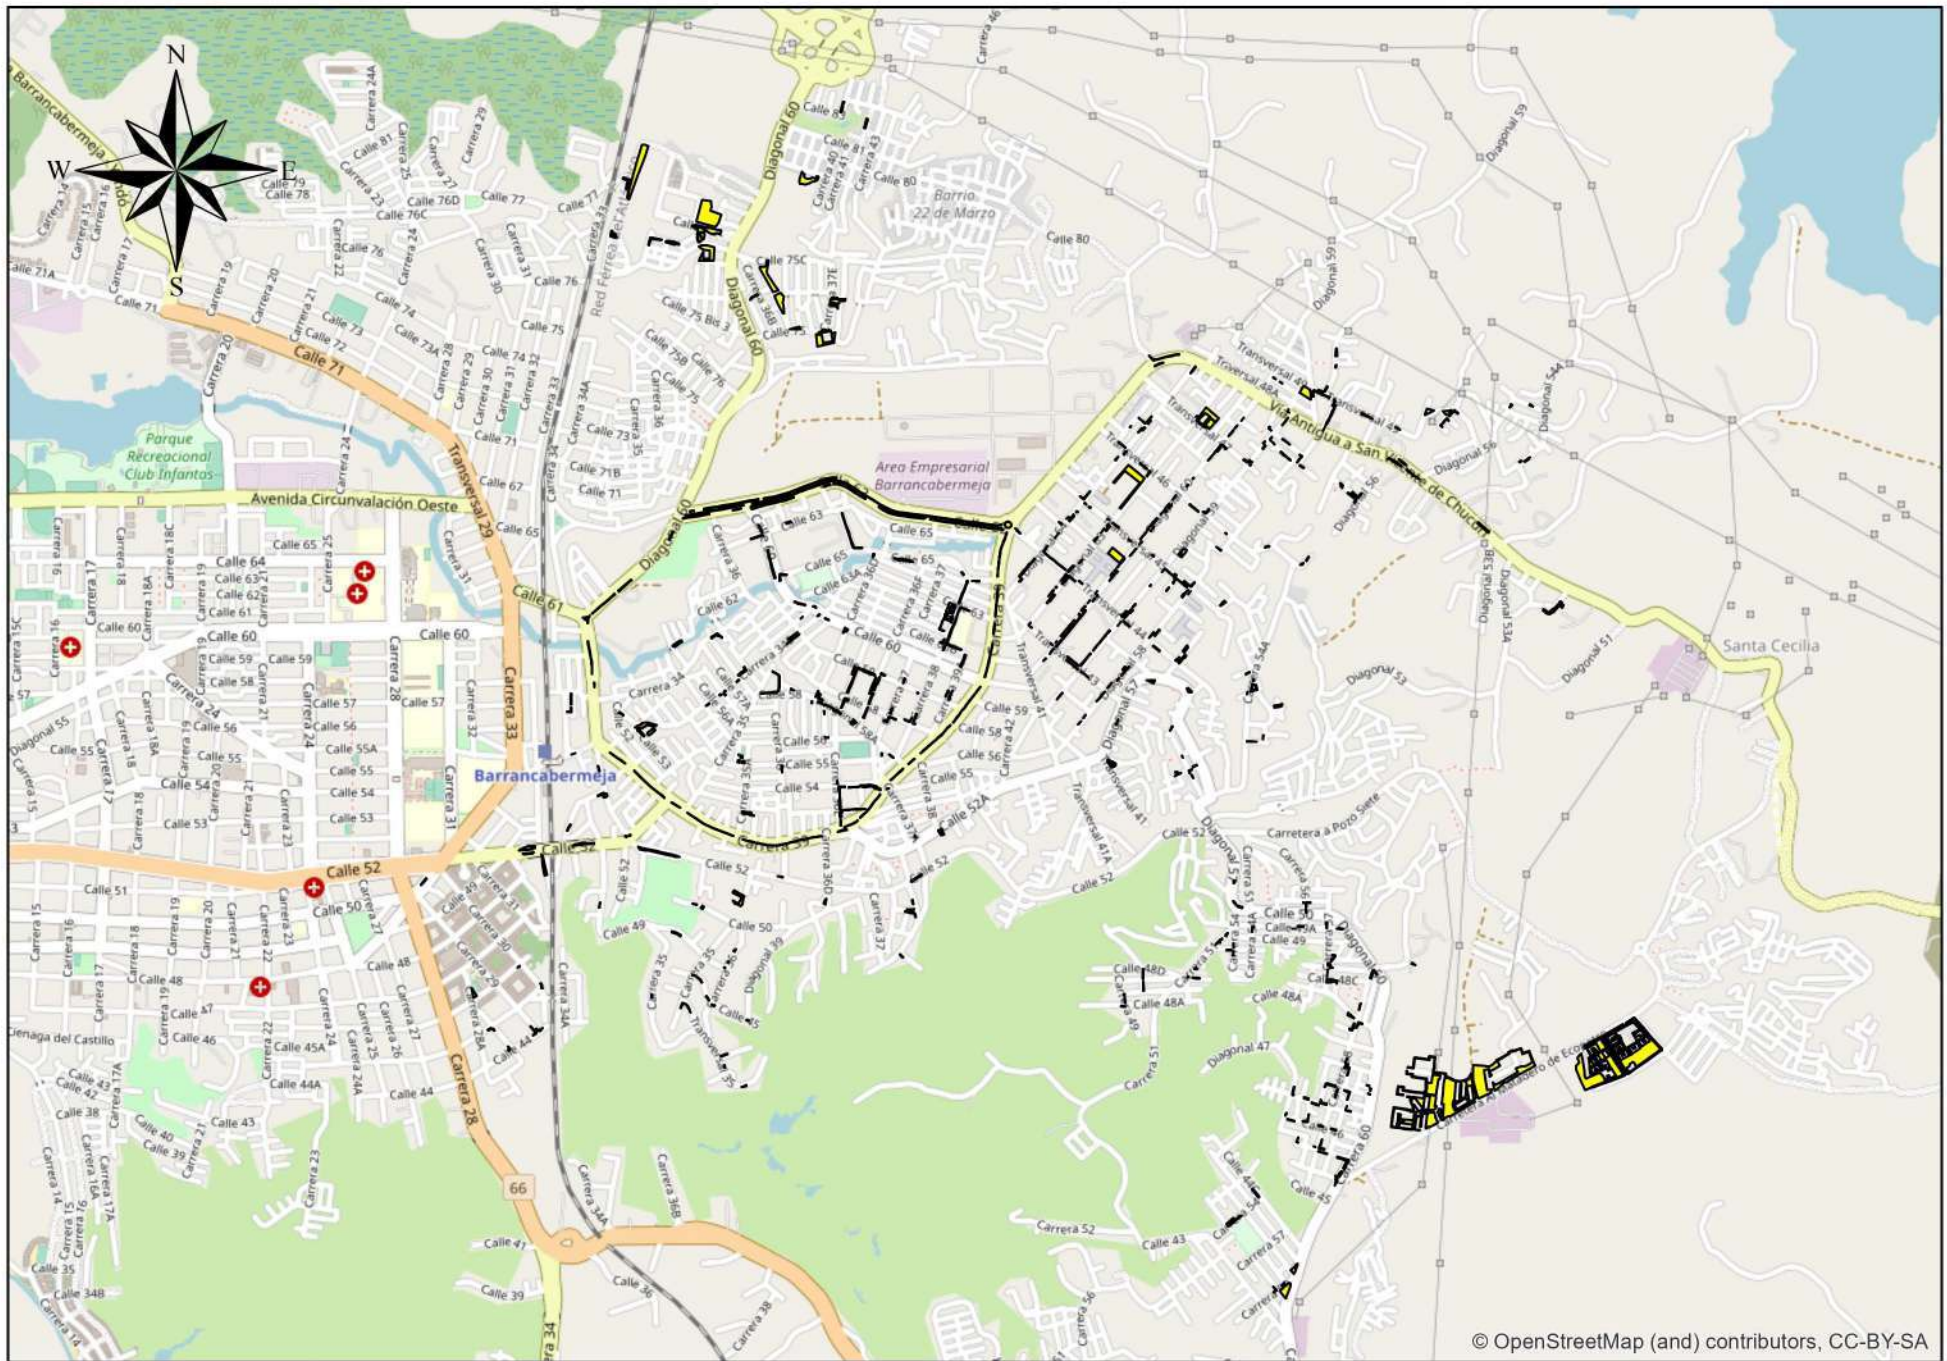

CRONOGRAMA CORTE DE CESPED BARRANCABERMEJA - CICLO 1

Barrios

25 de Agosto, Aguas Claras, Altos de los Angeles, Batallón Nueva Granada, Camelias, Ciudad Bolivar, Cortijillo, Coviba, Cristo Rey, Galan Gómez, Jerusalem, Jorge Eliécer Gaitán, La Floresta, La Libertad, Lagos del Cipres, Las Colinas, Novalito, Olaya Herrera, Parnaso, Pueblo Nuevo, Santa Isabel, Torcoroma, Veinte de Enero, Villa Luz, Villa Nueva, Zona Villa Olímpica

**FRECUENCIA
3 MESES**

© OpenStreetMap (and) contributors, CC-BY-SA

CRONOGRAMA CORTE DE CESPED BARRANCABERMEJA - CICLO 2

Barrios

Zona Institucional, Villareys I, Villarelys III, Villarelys II, Villa Fauda, Versalles, Urb. Terrazas del Puerto, Urb. Ciudad del Sol, Simón Bolívar, Santander, Santana, San Pedro, Ramaral, Rafael Rangel, Puerta del Sol, Provienda, Porvenir, Palmira, Nueve de Abril, Nueva Esperanza, Miraflores, Malvinas Bajas, Los Alpes, Los Álamos, Las Granjas 2, Las Granjas 1, Las Granjas, Las Américas, La Tora, La Paz II, La Paz, La Independencia, La Esperanza, Kennedy, Jerusalen, Fertilizantes, Ferrovías, El Progreso, El Poblado, El Chico, El Campin, El Boston, El Alcazar, Divino Niño, Danubio, Colinas del Seminario, Ciudadela Educativa, Chapinero, Candelaria, Campo Alegre, Caminos de San Silvestre, Brisas de San Matin, Benjamín Herrera, Belén, Asn. Vereda la Independencia, Asn. Las Ferias, Asn. Kennedy, Asn. Brisas del Norte, 20 de Julio, 20 de agosto, 1° de Mayo

**FRECUENCIA
3 MESES**

© OpenStreetMap (and) contributors, CC-BY-SA

CRONOGRAMA CORTE DE CESPED BARRANCABERMEJA SEPARADORES · CICLO 1

Barrios
 Batallón Nueva Granada, Colombia, Cristo Petrolero, Galán Gómez, Parnaso, Pueblo Nuevo, Torcoroma

FRECUENCIA
 3 MESES

CRONOGRAMA CORTE DE CESPED BARRANCABERMEJA SEPARADORES · CICLO 2

Barrios
 Zona Villa Olímpica, Urb. El Refugio, Pueblo Nuevo, Parnaso, Palmira, La Libertad, La Floresta, Galan Gómez, El Cincuentenario, Ecopetrol, Colombia