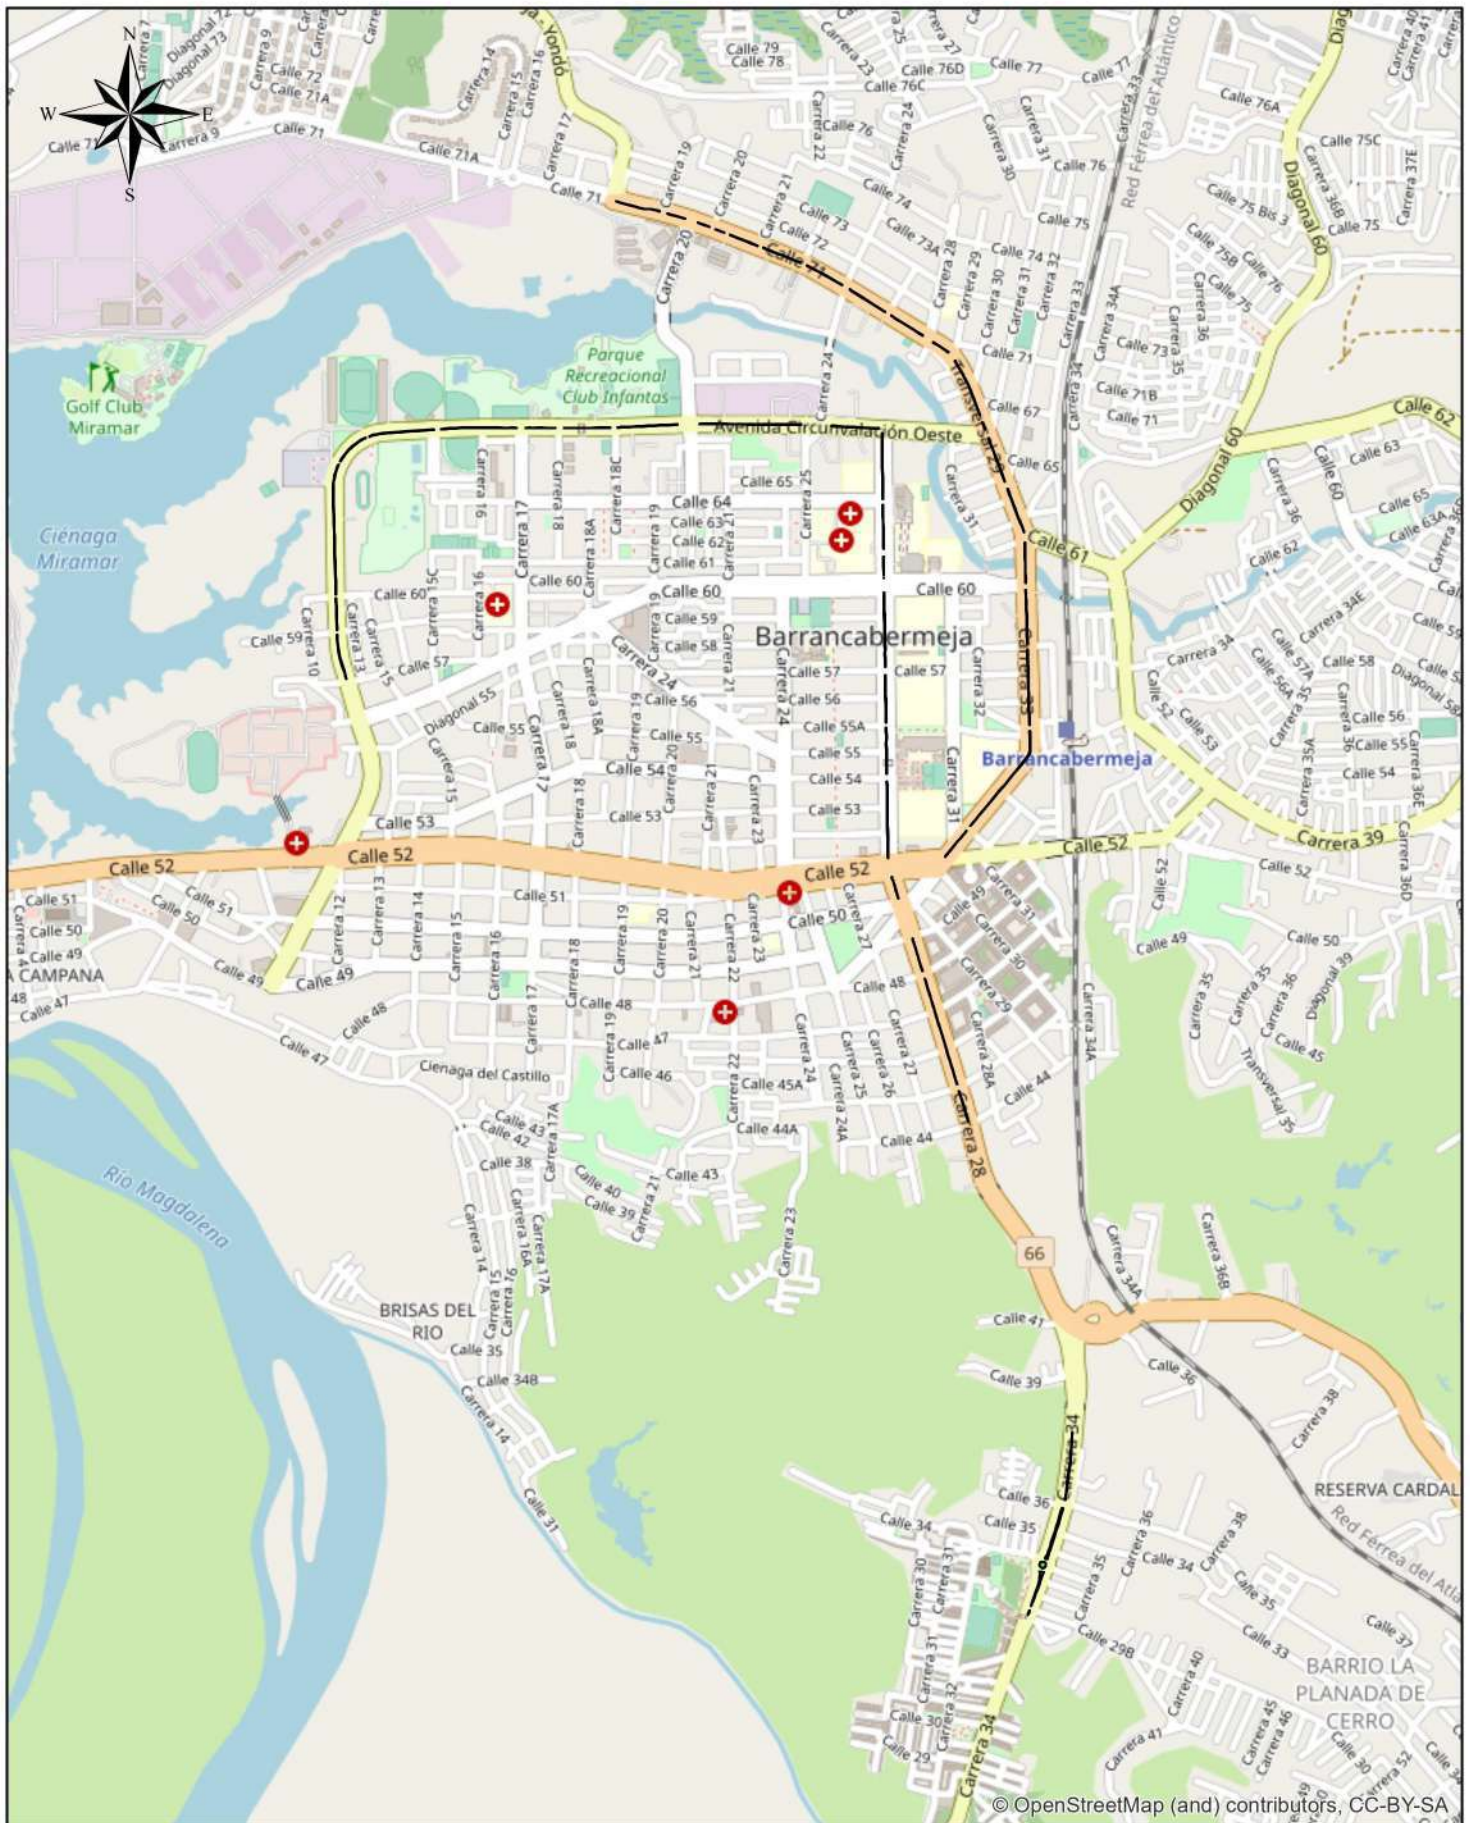

CRONOGRAMA CORTE DE CESPED BARRANCABERMEJA - CICLO 1

Barrios

25 de Agosto, Aguas Claras, Altos de los Angeles, Batallón Nueva Granada, Camelias, Ciudad Bolivar, Cortijillo, Coviba, Cristo Rey, Galan Gómez, Jerusalem, Jorge Eliécer Gaitán, La Floresta, La Libertad, Lagos del Cipres, Las Colinas, Novalito, Olaya Herrera, Parnaso, Pueblo Nuevo, Santa Isabel, Torcoroma, Veinte de Enero, Villa Luz, Villa Nueva, Zona Villa Olímpica

**FRECUENCIA
3 MESES**

© OpenStreetMap (and) contributors, CC-BY-SA

CRONOGRAMA CORTE DE CESPED BARRANCABERMEJA - CICLO 2

Barrios

Zona Institucional, Villareys I, Villarelys III, Villarelys II, Villa Fauda, Versalles, Urb. Terrazas del Puerto, Urb. Ciudad del Sol, Simón Bolívar, Santander, Santana, San Pedro, Ramaral, Rafael Rangel, Puerta del Sol, Provienda, Porvenir, Palmira, Nueve de Abril, Nueva Esperanza, Miraflores, Malvinas Bajas, Los Alpes, Los Álamos, Las Granjas 2, Las Granjas 1, Las Granjas, Las Américas, La Tora, La Paz II, La Paz, La Independencia, La Esperanza, Kennedy, Jerusalen, Fertilizantes, Ferrovías, El Progreso, El Poblado, El Chico, El Campin, El Boston, El Alcazar, Divino Niño, Danubio, Colinas del Seminario, Ciudadela Educativa, Chapinero, Candelaria, Campo Alegre, Caminos de San Silvestre, Brisas de San Matin, Benjamín Herrera, Belén, Asn. Vereda la Independencia, Asn. Las Ferias, Asn. Kennedy, Asn. Brisas del Norte, 20 de Julio, 20 de agosto, 1° de Mayo

**FRECUENCIA
3 MESES**

© OpenStreetMap (and) contributors, CC-BY-SA

CRONOGRAMA CORTE DE CESPED BARRANCABERMEJA SEPARADORES · CICLO 1

Barrios
 Batallón Nueva Granada, Colombia, Cristo Petrolero, Galán Gómez, Parnaso, Pueblo Nuevo, Torcoroma

FRECUENCIA
 3 MESES

CRONOGRAMA CORTE DE CESPED BARRANCABERMEJA SEPARADORES · CICLO 2

Barrios
 Zona Villa Olímpica, Urb. El Refugio, Pueblo Nuevo, Parnaso, Palmira, La Libertad, La Floresta, Galan Gómez, El Cincuentenario, Ecopetrol, Colombia